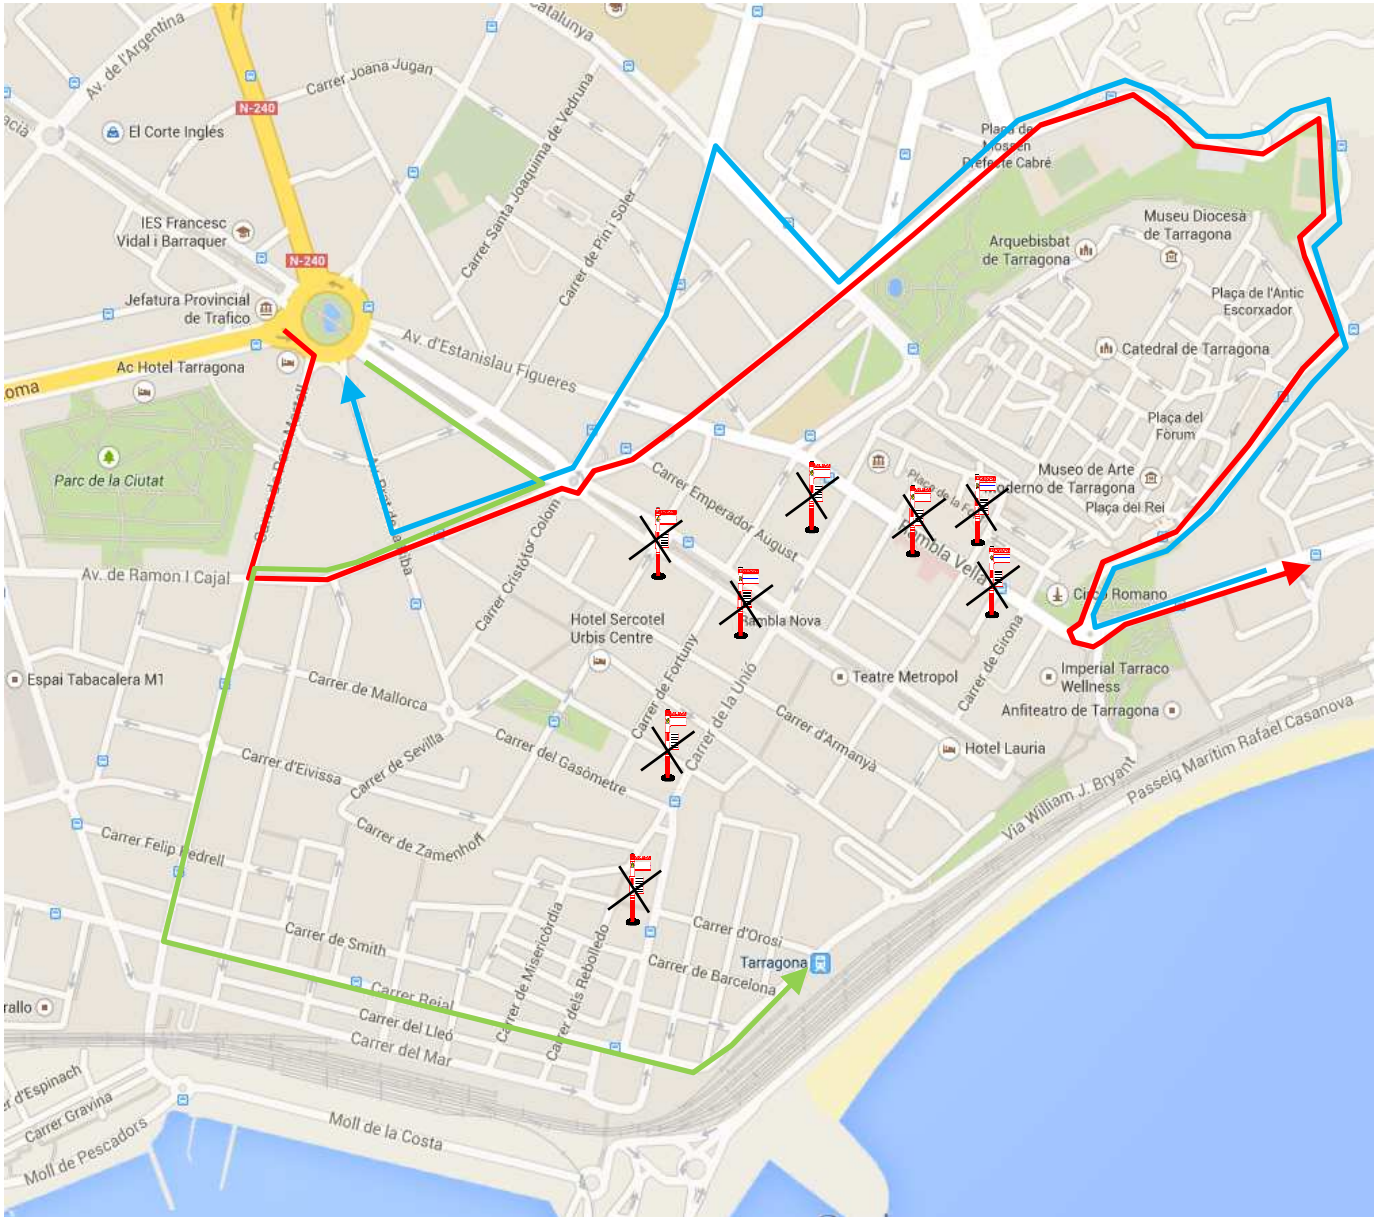

ARRENCADA GEGANTS I CERCAVILA

SANTA TECLA 2014

Des de les 18:45 h., fins a les 21:30h., (aproximadament), dels dies 21 i 22 de setembre, efectuarem recorregut alternatiu, segons el plànol, amb motiu de l'arrencada de Gegants del diumenge i la cercavila de dilluns. Queden anul·lades les parades:

<u>Parades anul·lades o traslladades</u>	<u>Hora</u>	<u>Sentit</u>	<u>Parades més properes</u>
St. Francesc i R.Vella de (L-1,1E,,8 i 9)	18:45h a 21:30h	Llevant	Pau Casals, Balcó
St. Francesc i Rambla Nova (L-1,8)	18:45h a 21:30h	Hospital	Balcó i Centenari (per L-1) Pilats i Centenari (per L-8)
R.Nova, R.Nova,64, Prim, Apodaca (L-21)	18:45h a 21:30h	Estació	

Plànol recorreguts alternatiu:

	L-, 1E, 8 i 9 Direcció Llevant.
	L-21 Direcció Estació.
	L-1 i 8 Direcció Centre.