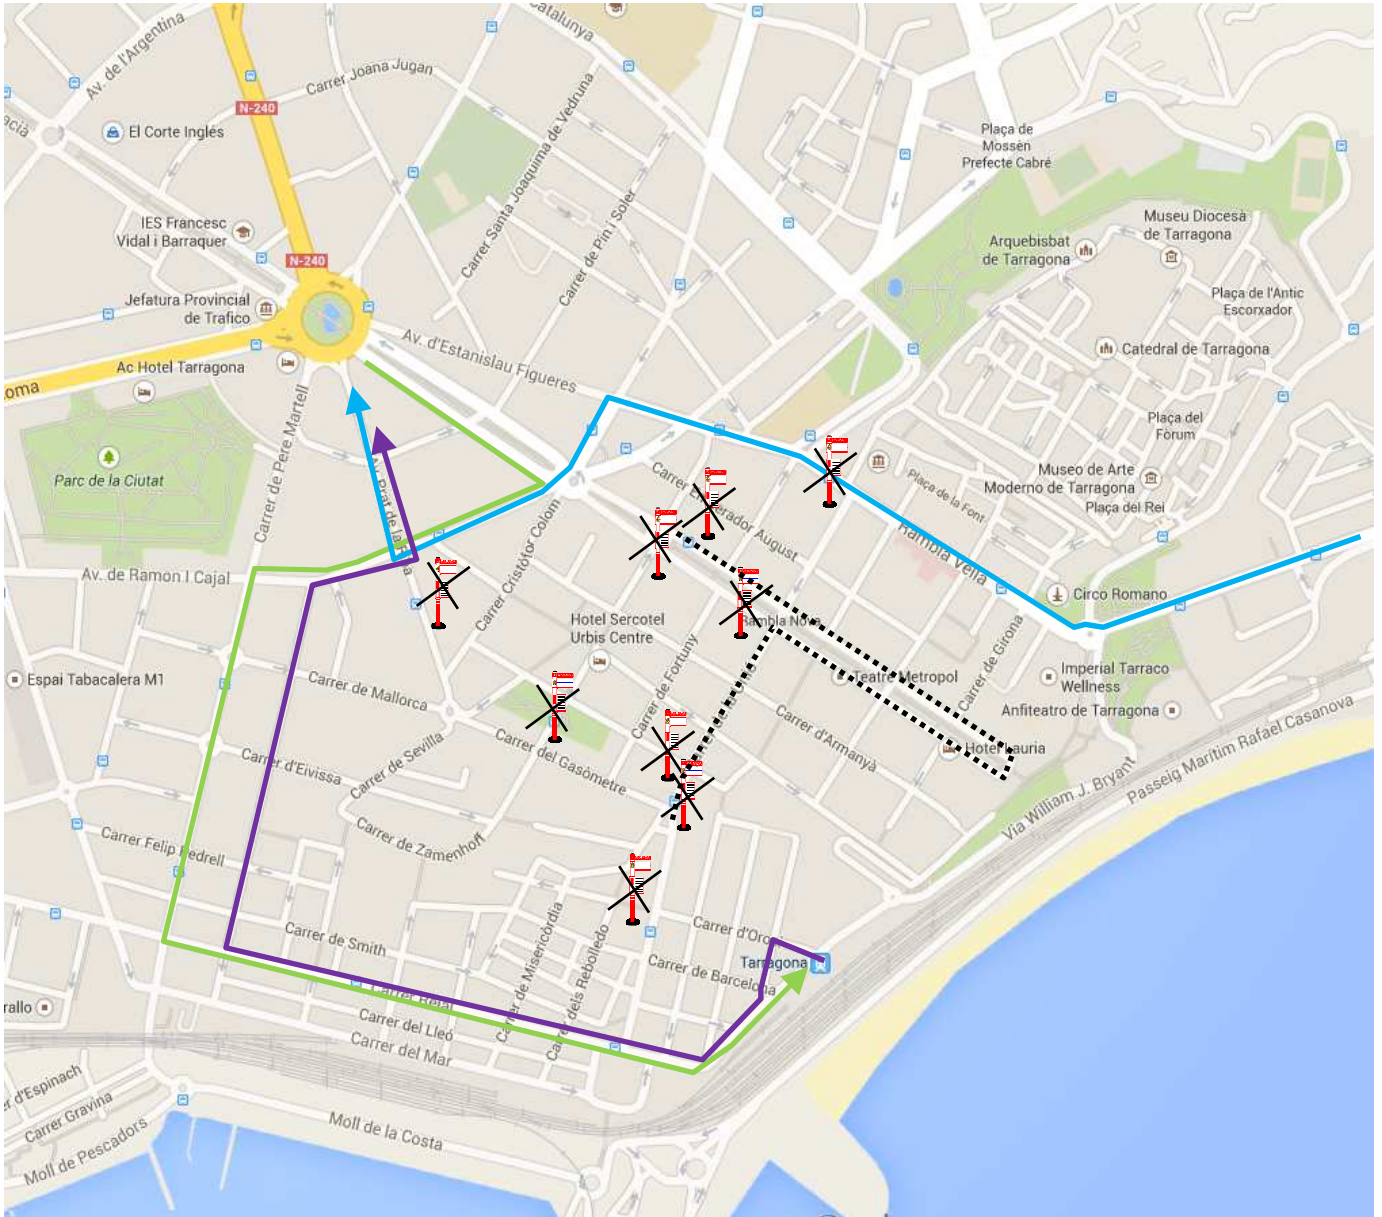

## CORREFOC SANTA TECLA 2014

Des de les 21:30 h., fins a final de servei, del dia 24 de setembre, efectuarem recorregut alternatiu, segons el plànol, amb motiu del Correfoc del dimecres a la nit. Queden anul·lades les parades:

<u>Parades anul·lades o traslladades</u>	<u>Hora</u>	<u>Sentit</u>	<u>Parades més properes</u>
St. Francesc i Rambla Nova (L-1,8)	21:30h a Final Servei	Hospital	R.Vella i Centenari.
R.Nova, R.Nova,64, Prim, Apodaca (L-21)	21:30h a Final Servei	Estació	
Prim, Fòrum, Prat Riba 11	21:30h a Final Servei	Hospital	Estació i Prat Riba

## Plànol recorreguts alternatiu:

	L-23 Direcció Hospital.
	L-21 Direcció Estació.
	L-1 i 8 Direcció Centre.
	Recorregut Correfoc.