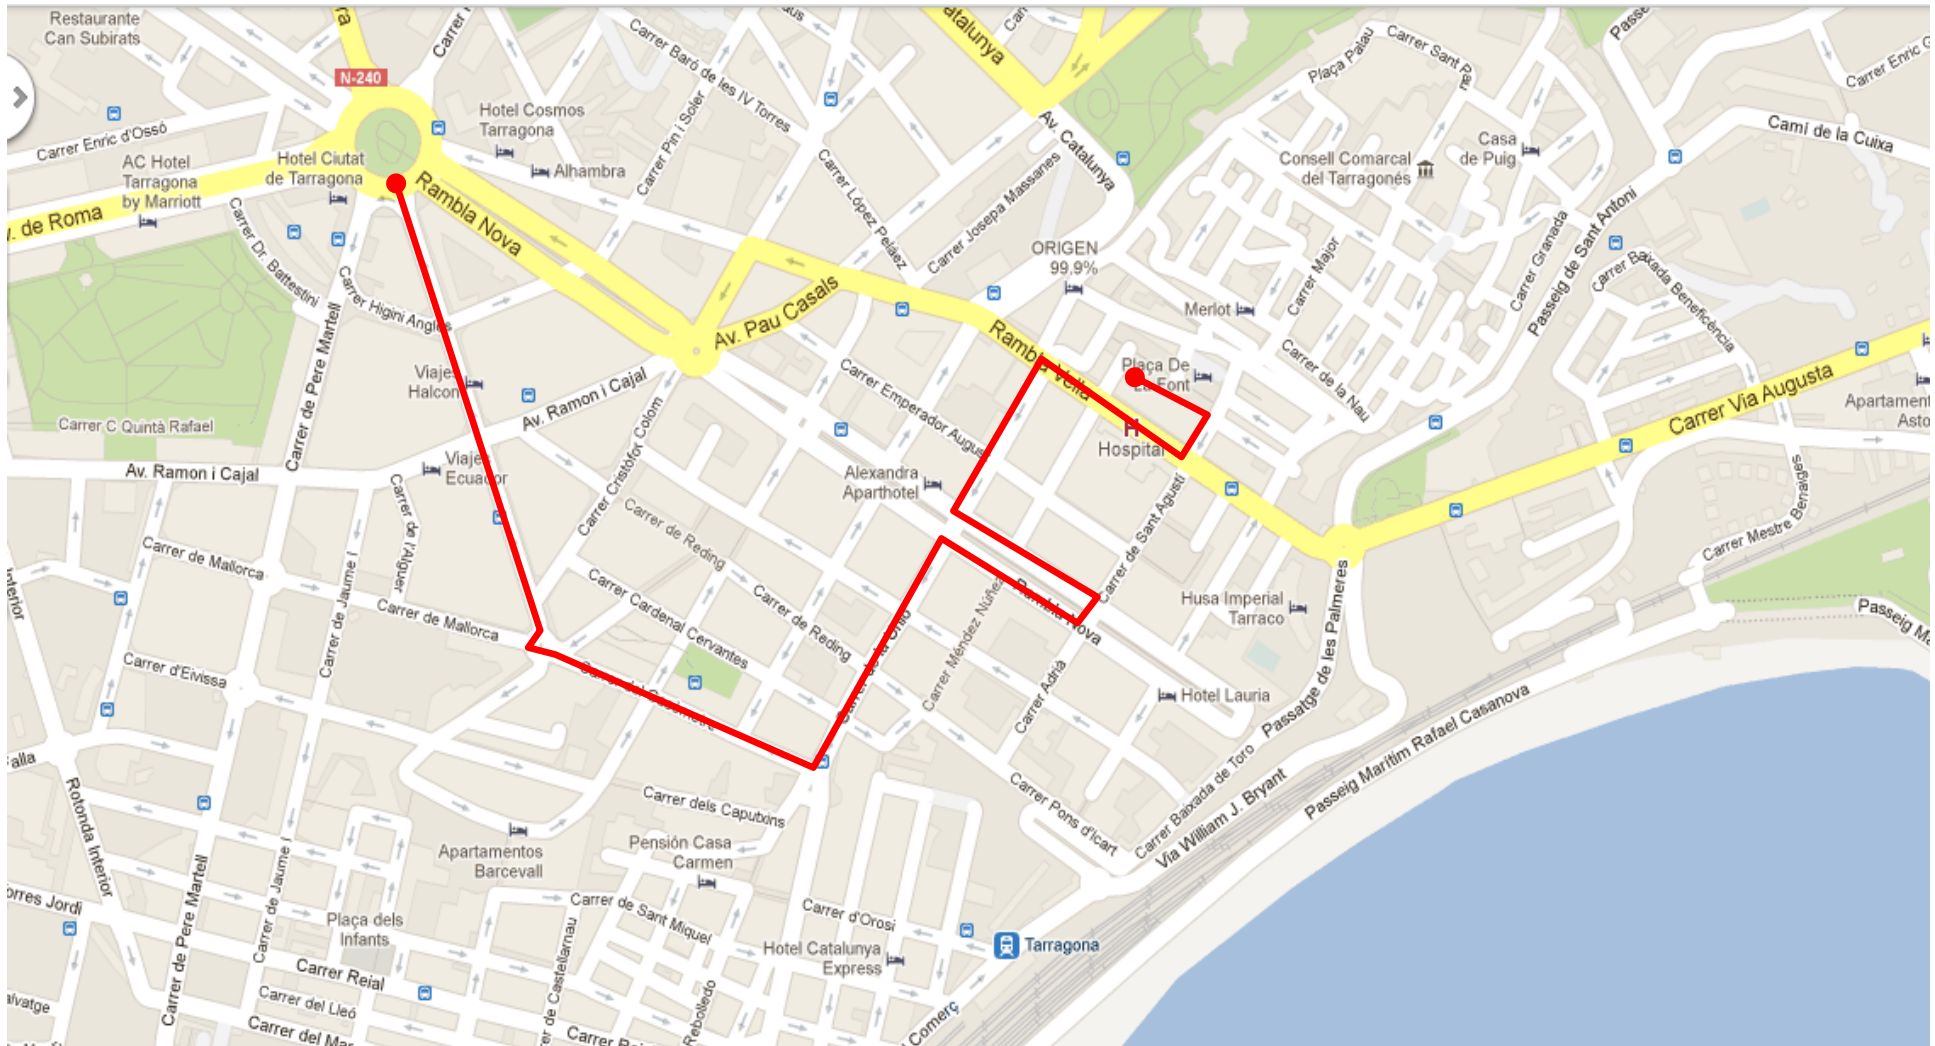

A causa de la manifestació, el pas dels autobusos es veurà afectat i es desviaran per indicació de la Guàrdia Urbana.

Recorregut manifestació: Plaça Imperial Tàrraco – Prat de la Riba – Plaça Ponent – Gasòmetre – Unió – Rambla Nova – Sant Francesc – Rambla Vella – Portalet – Plaça de la Font. (18:30H-20:30H).