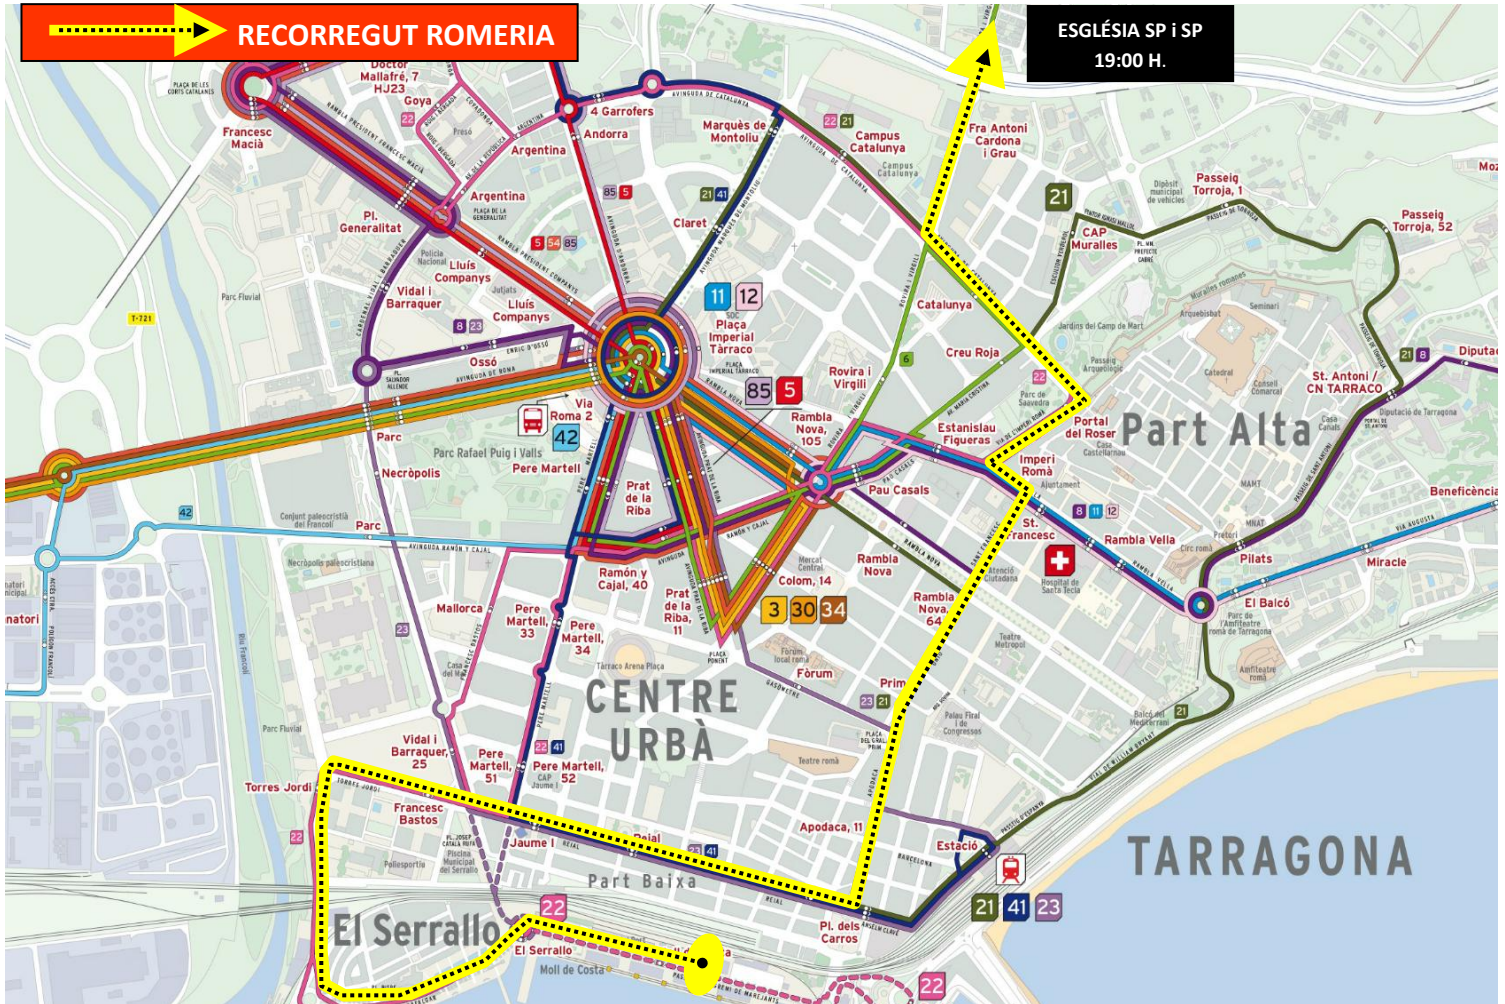

PARADES – CARRERS - AFECTATS

Hora Inici: 17:00 hores

PARADA - CARRERS	HORARI	ALTERNATIVES
PÒSIT (DOS DIRECCIONS) L-22	15:00H – 17:00H	PROVISIONAL SERRALLO
SERRALLO L-22	15:00H – 17:00H	PROVISIONAL SERRALLO
C/ REIAL (L-23, 41)	MENTRE PASSI ROMERIA	ESTACIÓ – PERE MARTELL
C/ APODACA – UNIÓ (L-21)	MENTRE PASSI ROMERIA	ESTACIÓ
RAMBLA NOVA (L-21)	MENTRE PASSI ROMERIA	RAMBLA VELLA
RAMBLA NOVA (L-8)	MENTRE PASSI ROMERIA	RAMBLA VELLA
ST. FRANCESC (L-8)	MENTRE PASSI ROMERIA	RAMBLA VELLA
RAMBLA VELLA (L-8, 11, 12)	MENTRE PASSI ROMERIA	RAMBLA VELLA (AL PAS)
VIA L'IMPERI ROMÀ (L-22)	MENTRE PASSI ROMERIA	AV. CATALUNYA (AL PAS) – C/ R.VIRGILI
AV. CATALUNYA (L-22)	MENTRE PASSI ROMERIA	C/ ROVIRA VIRGILI
AV. CATALUNYA (L-6)	MENTRE PASSI ROMERIA	PL. IMPERIAL TÀRRACO (COM L-54)
CATALUNYA (DOS SENTITS)	MENTRE PASSI ROMERIA	PL. IMPERIAL TÀRRACO (COM L-54)
FRA.ANTONI CARDONA I GRAU	MENTRE PASSI ROMERIA	PL. IMPERIAL TÀRRACO (COM L-54)
AQUEDUCTE (DOS SENTITS)	MENTRE PASSI ROMERIA	SENSE SERVEI.
MUNTANYETA – DE L'OLIVA	MENTRE PASSI ROMERIA	SENSE SERVEI.
PEDROL	MENTRE PASSI ROMERIA	SENSE SERVEI.