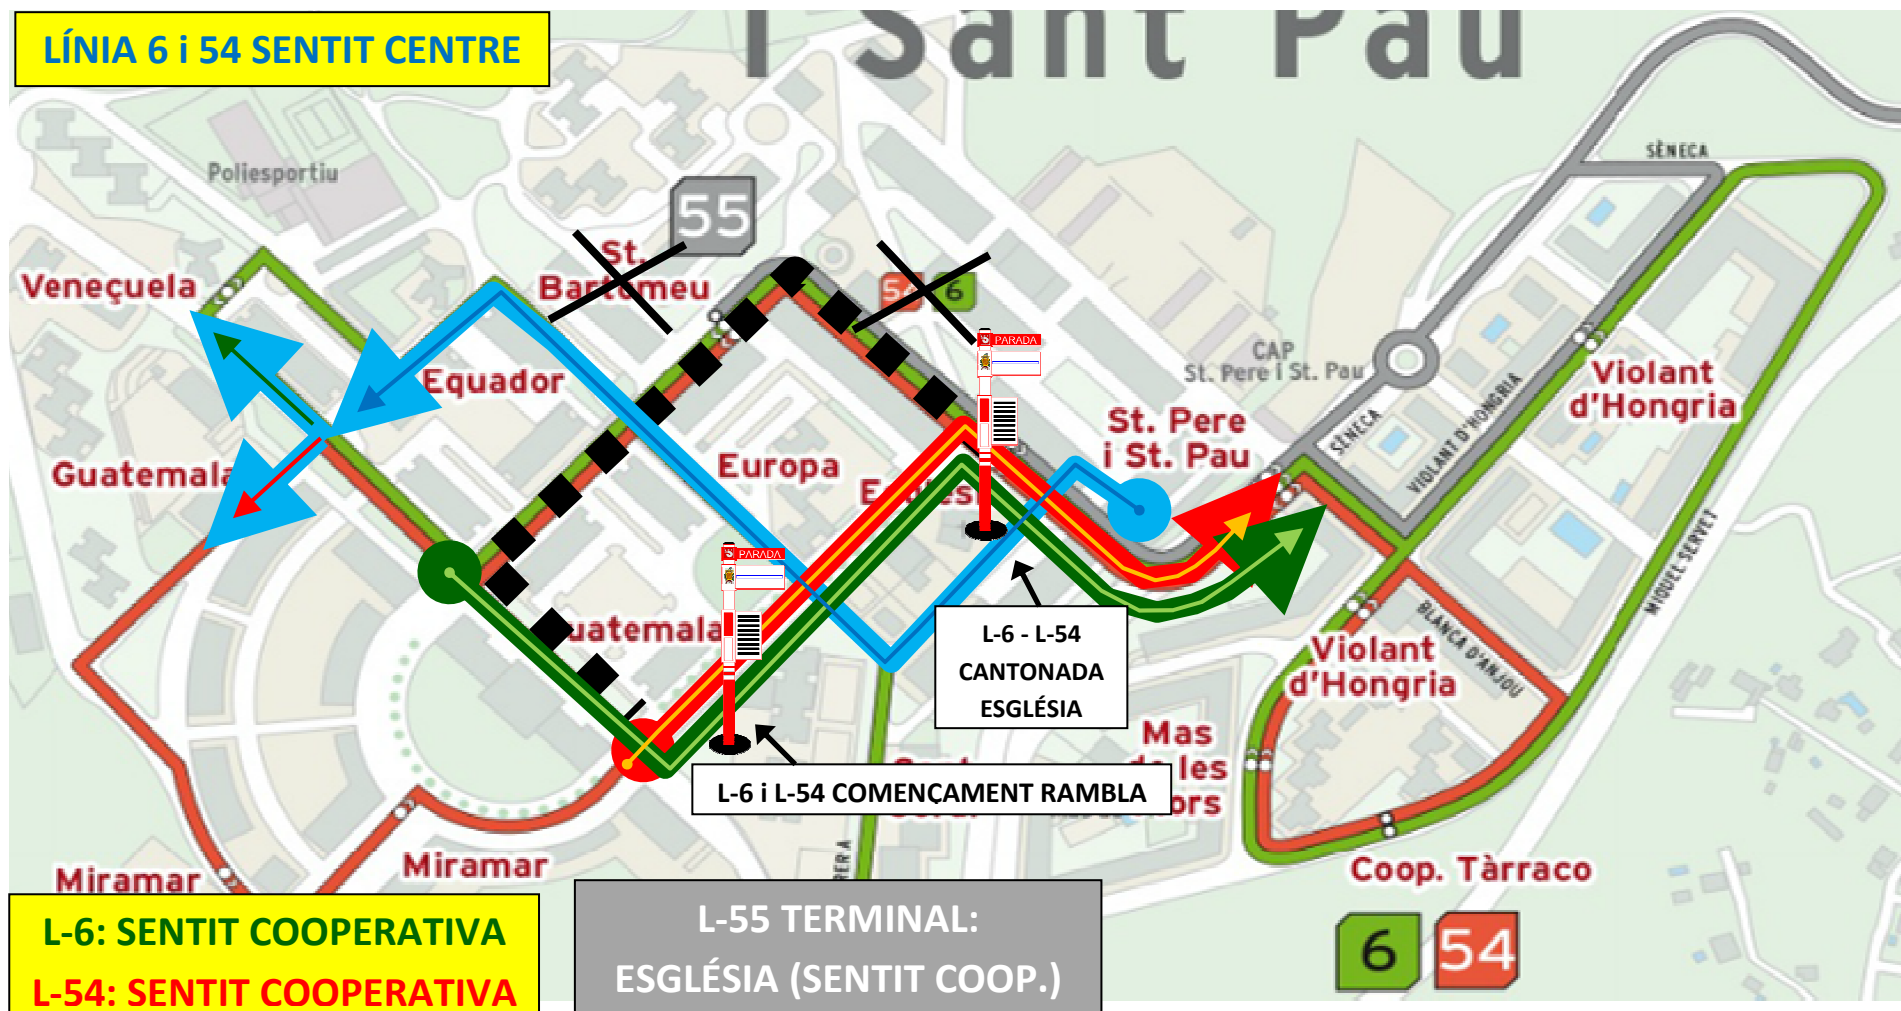

Recorregut alternatiu per festes del barri SP i SP, **des del dia 20 de Juny fins al 4 de Juliol de 2016.**

- **Parades anul·lades:** Sant Bartomeu (tots dos sentits) i Església (sentit Centre).
- **Parades alternatives (no senyalitzades):** Cantona Església, Començament Rambla; Guatemala (L-54); Europa (L-6); Església (L-55).

# **PARADA ANUL·LADA**

**Des del dia 20 de Juny i fins a  
les 14:00 hores del dilluns dia  
4 de Juliol 2016**

Amb motiu de les Festes Barri de Sant  
Pere i Sant Pau, les següents parades  
romandran anul·lades:

**Parades anul·lades direcció  
CENTRE:**

**ESGLÉSIA**

**SANT BARTOMEU**

**Parades alternatives:**

**CANTONADA ESGLÉSIA**

**EUROPA per (L-6)**

**GUATEMALA per (L-54)**

**ESGLÉSIA per (L-55)**