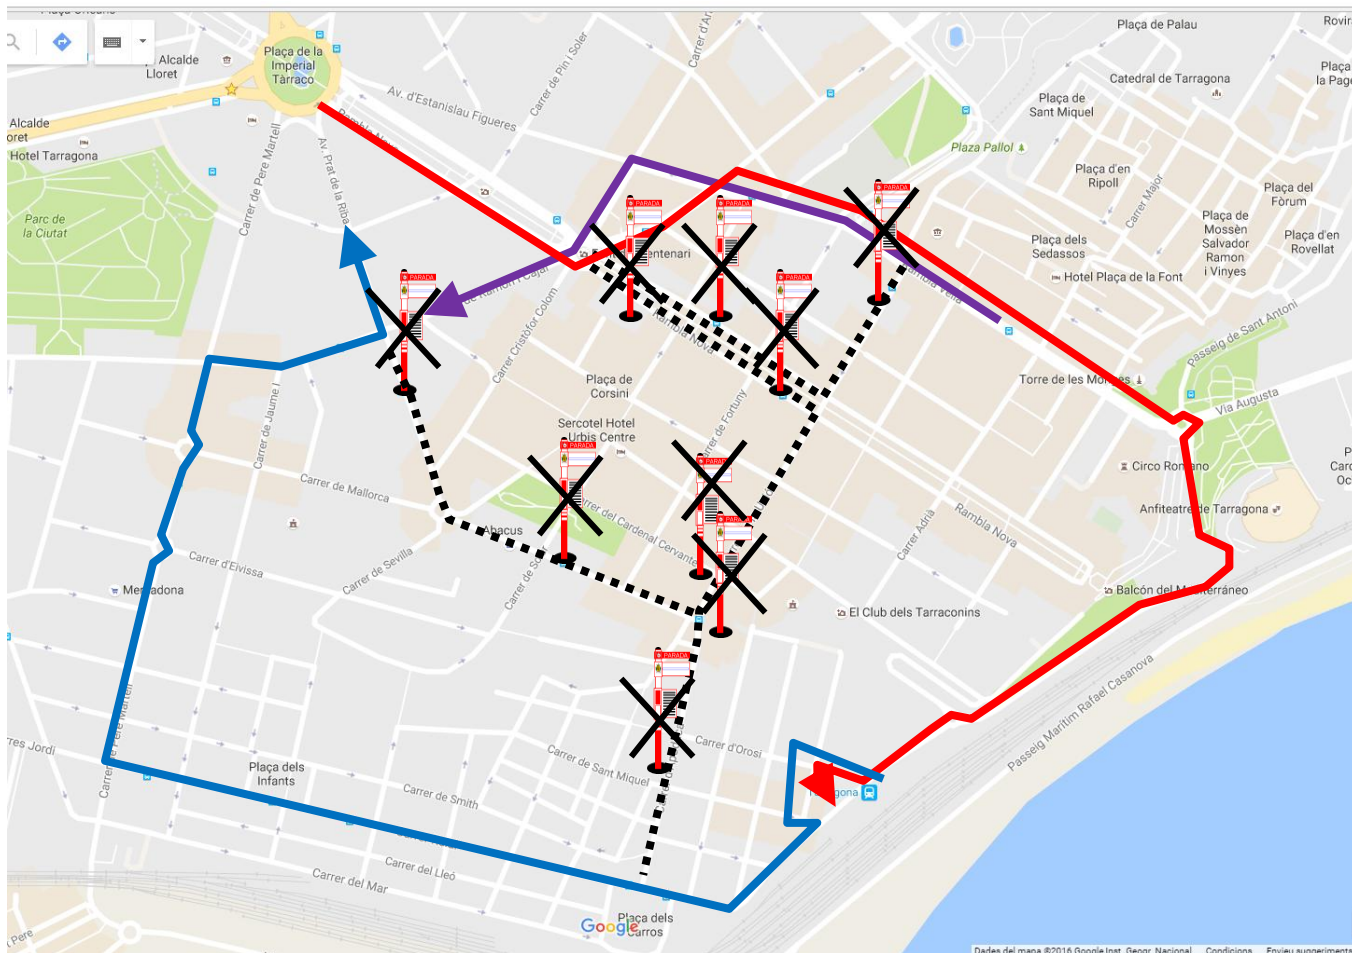

# CORREFOC SANTA TECLA 2016

Des de les 20:00 h., fins a final de servei, del dia 24 de setembre, efectuarem recorregut alternatiu, segons el plànol, amb motiu del Correfoc del dissabte a la nit.

- **Recorregut alternatiu L-8, direcció Hospital Joan XXIII:** Rambla Vella - Estanislau Figueres - Rovira i Virgili - Ramon y Cajal - Prat de la Riba.
- **Recorregut alternatiu L-21, direcció Estació:** Rambla Nova - Pau Casals - Rambla Vella - Vial W. Bryant - Estació.
- **Recorregut alternatiu L-23, direcció Hospital Joan XXIII:** Estació - Comerç - Reial - Pere Martell - Ramon y Cajal - Prat de la Riba.
- ..... **Recorreguts anul·lats.**

## PARADES ANUL·LADES

<b>PARADES ANUL·LADES</b>	<b>PARADES ALTERNATIVES</b>
SANT FRANCESC (L-8), direcció Hospital Joan XXIII	RAMBLA VELLA
RAMBLA NOVA (L-8)	PRAT DE LA RIBA
RAMBLA NOVA (L-21)	PAU CASALS (L-8)
RAMBLA NOVA, 64 (L-21)	SANT FRANCESC (L-8)
PRIM (L-21)	ESTACIÓ
APODACA, 11 (L-21)	ESTACIÓ
PRIM (L-23)	ESTACIÓ
FÒRUM (L-23)	PRAT DE LA RIBA
PRAT DE LA RIBA, 11 (L-23)	PRAT DE LA RIBA