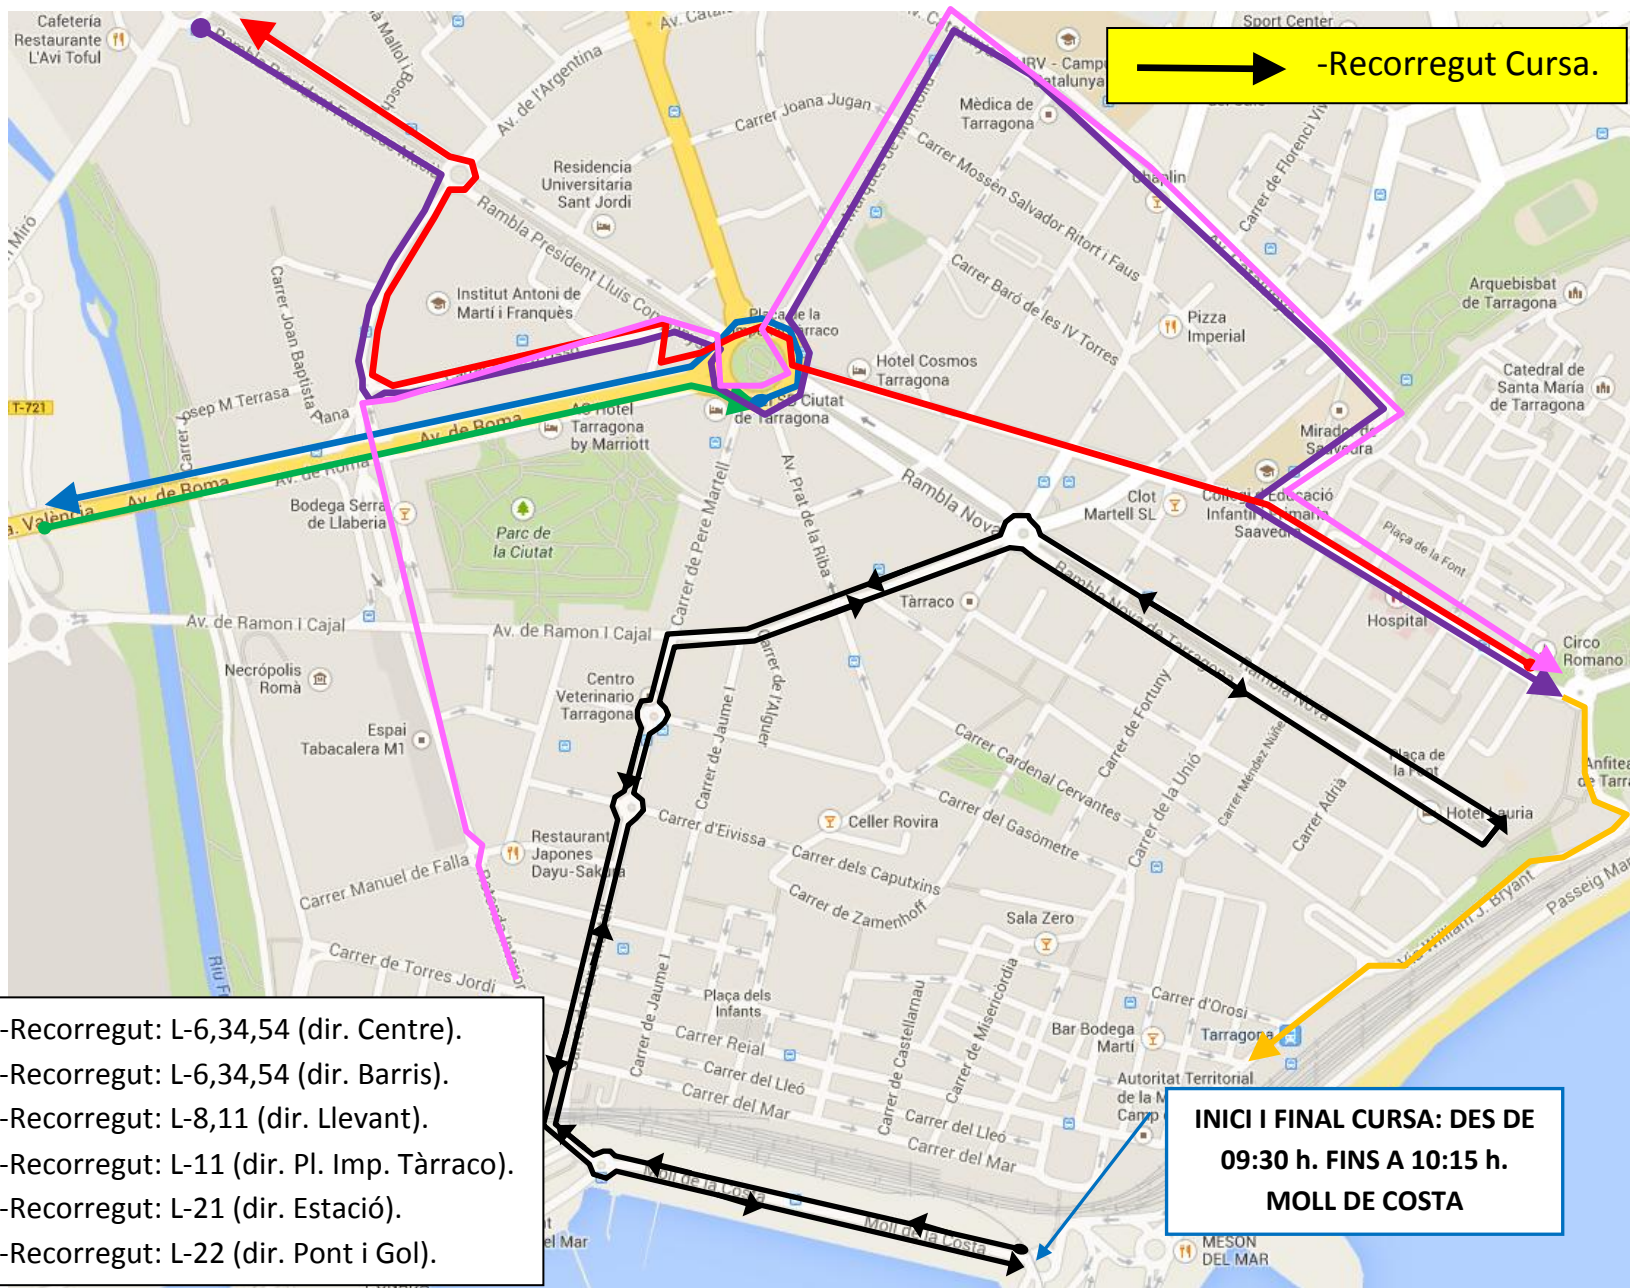

CURSA SOLIDÀRIA MARATÓ TV3

Diumenge, 11 de Desembre 2016.

→ -Recorregut Cursa.

- -Recorregut: L-6,34,54 (dir. Centre).
- -Recorregut: L-6,34,54 (dir. Barris).
- -Recorregut: L-8,11 (dir. Llevant).
- -Recorregut: L-11 (dir. Pl. Imp. Tàrraco).
- -Recorregut: L-21 (dir. Estació).
- -Recorregut: L-22 (dir. Pont i Gol).

**INICI I FINAL CURSA: DES DE
09:30 h. FINS A 10:15 h.
MOLL DE COSTA**

PARADES ANUL·LADES
CURSA SOLIDÀRIA MARATÓ TV3
DIUMENGE, 11 DE DESEMBRE DE 2016
DES DE LES 09:25 h. FINS A 10:15 h. (Aprox.)

PARADES ANUL·LADES	PARADES ALTERNATIVES
PRAT RIBA, (L-85), dir.Hospital-S.Salv.	P. IMPERIAL TARRACO
COLOM (L-6,34,54), direcció Barris.	P. IMPERIALTARRACO (davant Caixa)
PRAT RIBA, 11 (L-6,34,54) direcció Barris	P. IMPERIALTARRACO (davant Caixa)
PIT (L-6,34,54), direcció Barris.	P. IMPERIALTARRACO (davant Caixa)
PERE MARTELL (L-6,54), direcció Coop.	P. IMPERIAL TARRACO (davant antiga Facultat)
PERE MARTELL (L-8), direcció Estadi	ENRIC D'OSSÓ
RAMBLA NOVA,105 (L-54), direcció Cooperativa	P. IMPERIAL TARRACO (davant antiga Facultat)
PAU CASALS (L-8,11) direcció Llevant	SANT FRANCESC-RAMBLA VELLA
PAU CASALS (L-6), direcció Coop.	P. IMPERIAL TARRACO (davant antiga Facultat)
PAU CASALS (L-22), direcció Hospital	IMPERI ROMÀ
CREU ROJA (L-6), direcció Coop.	CAMPUS CATALUNYA (L-22)
CATALUNYA (L-6), direcció Coop.	CAMPUS CATALUNYA (L-22)
RAMBLA NOVA (L-21), direcció Estació	P. IMPERIAL TARRACO
RAMBLA NOVA, 64 (L-21), direcció Estació	P. IMPERIAL TARRACO
PRIM, APODACA-11, PL. CARROS (L-21)	ESTACIÓ
MALLORCA, RAMÓN Y CAJAL,40	(L-22) SENSE SERVEI

LES LÍNIES AFECTADES SÓN: L-6, 8, 11, 21, 22, 34, 54 (LA RESTA DE LES LÍNIES HAN DE FER RECORREGUT NORMAL AMB PETITES RETENCIONS (si es compleixen els horaris de la Cursa).

EN EL MOMENT QUE PASSIN ELS CORREDORS I LA GUÀRDIA URBANA OBRI EL PAS, SE RESTABLIRÀ EI RECORREGUT AMB NORMALITAT.