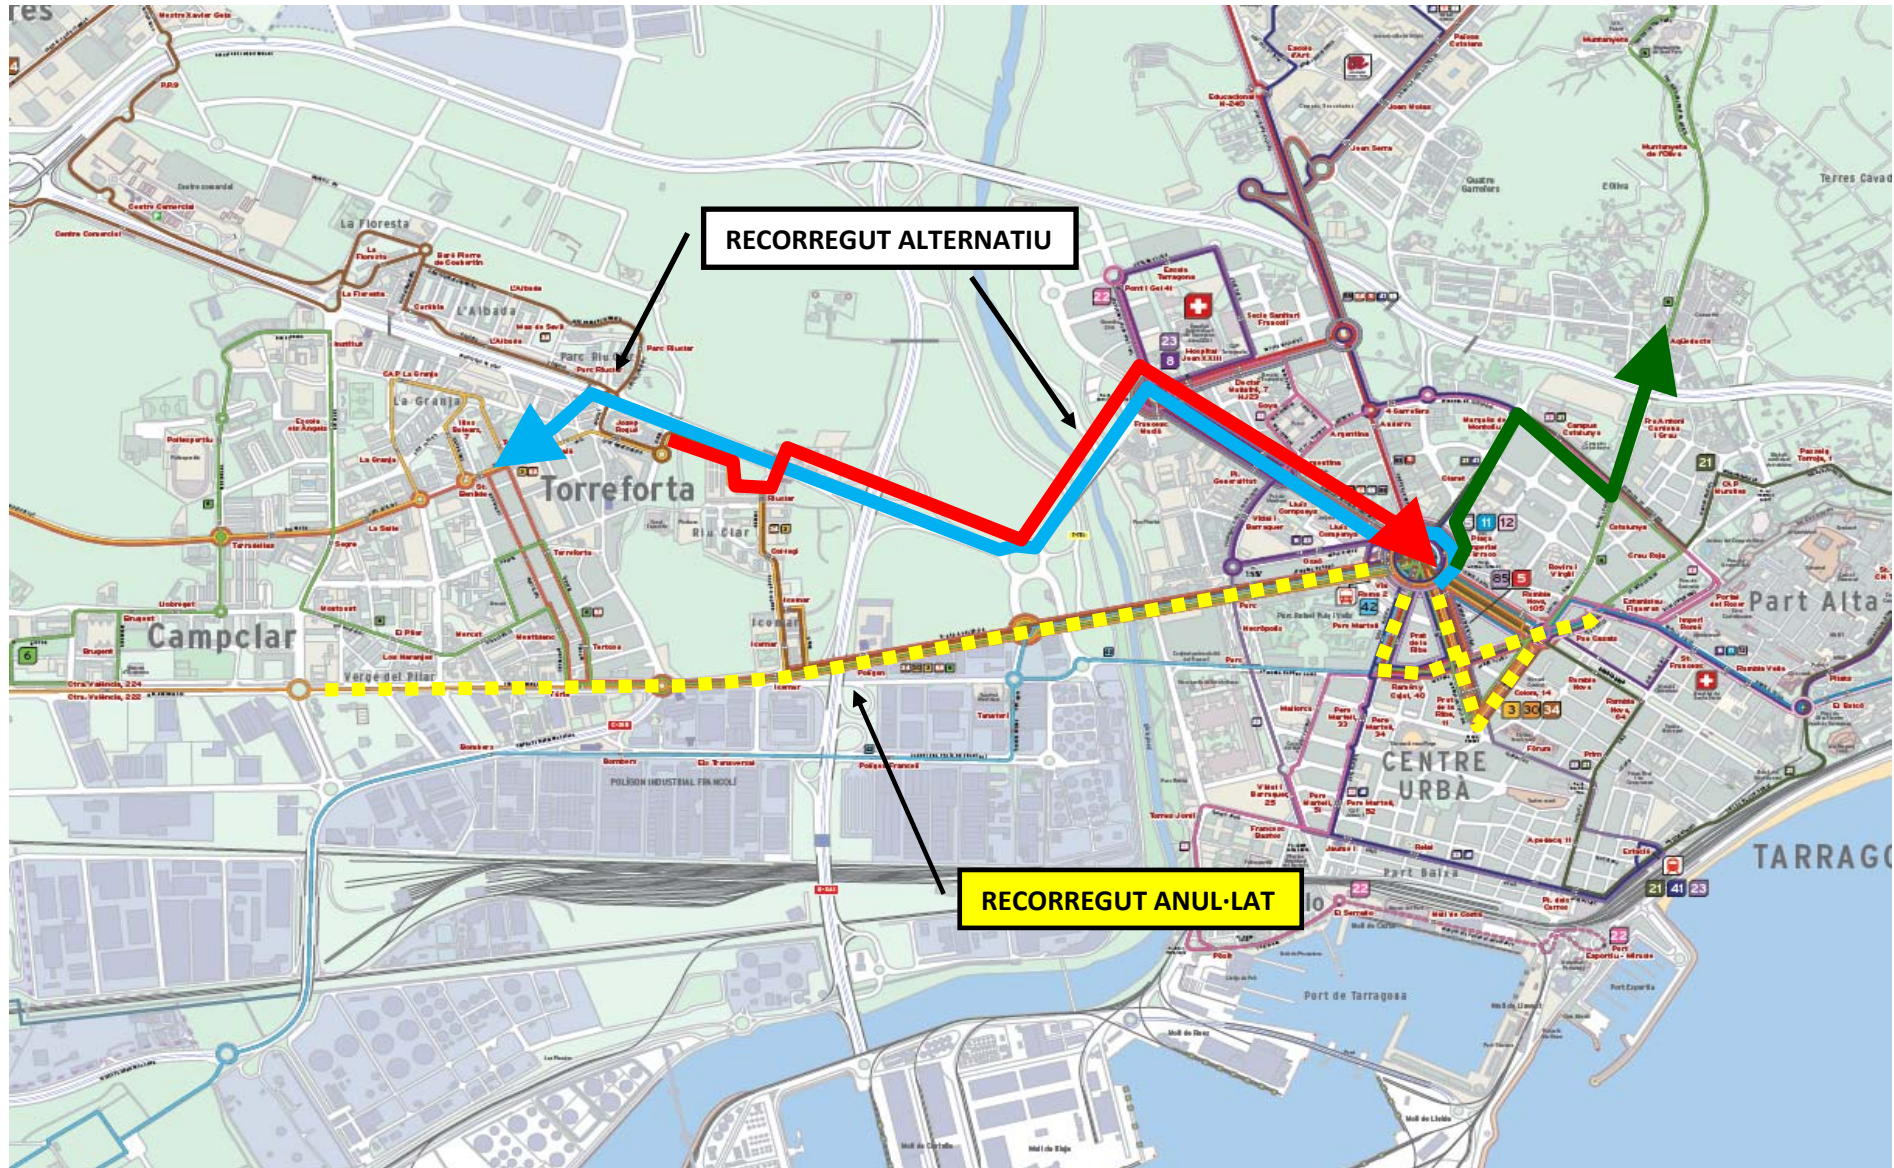

L-3; L-6; L-34 i L-54: RECORREGUT ANUL·LAT I ALTERNATIU ENTRE LES 08:30H FINS A LES 10:30H (APROX.) A PARTIR DE LES 10:30H PODREM ENTRAR A COLOM I P.MARTELL PERÒ CONTINUAREM PER LLUIS COMPANYS-PONT SANTA TECLA.

**EN EL MOMENT QUE PASSIN ELS CORREDORS I LA GUÀRDIA URBANA OBRI EL PAS, SE RESTABLIRÀ EI RECORREGUT AMB NORMALITAT.**