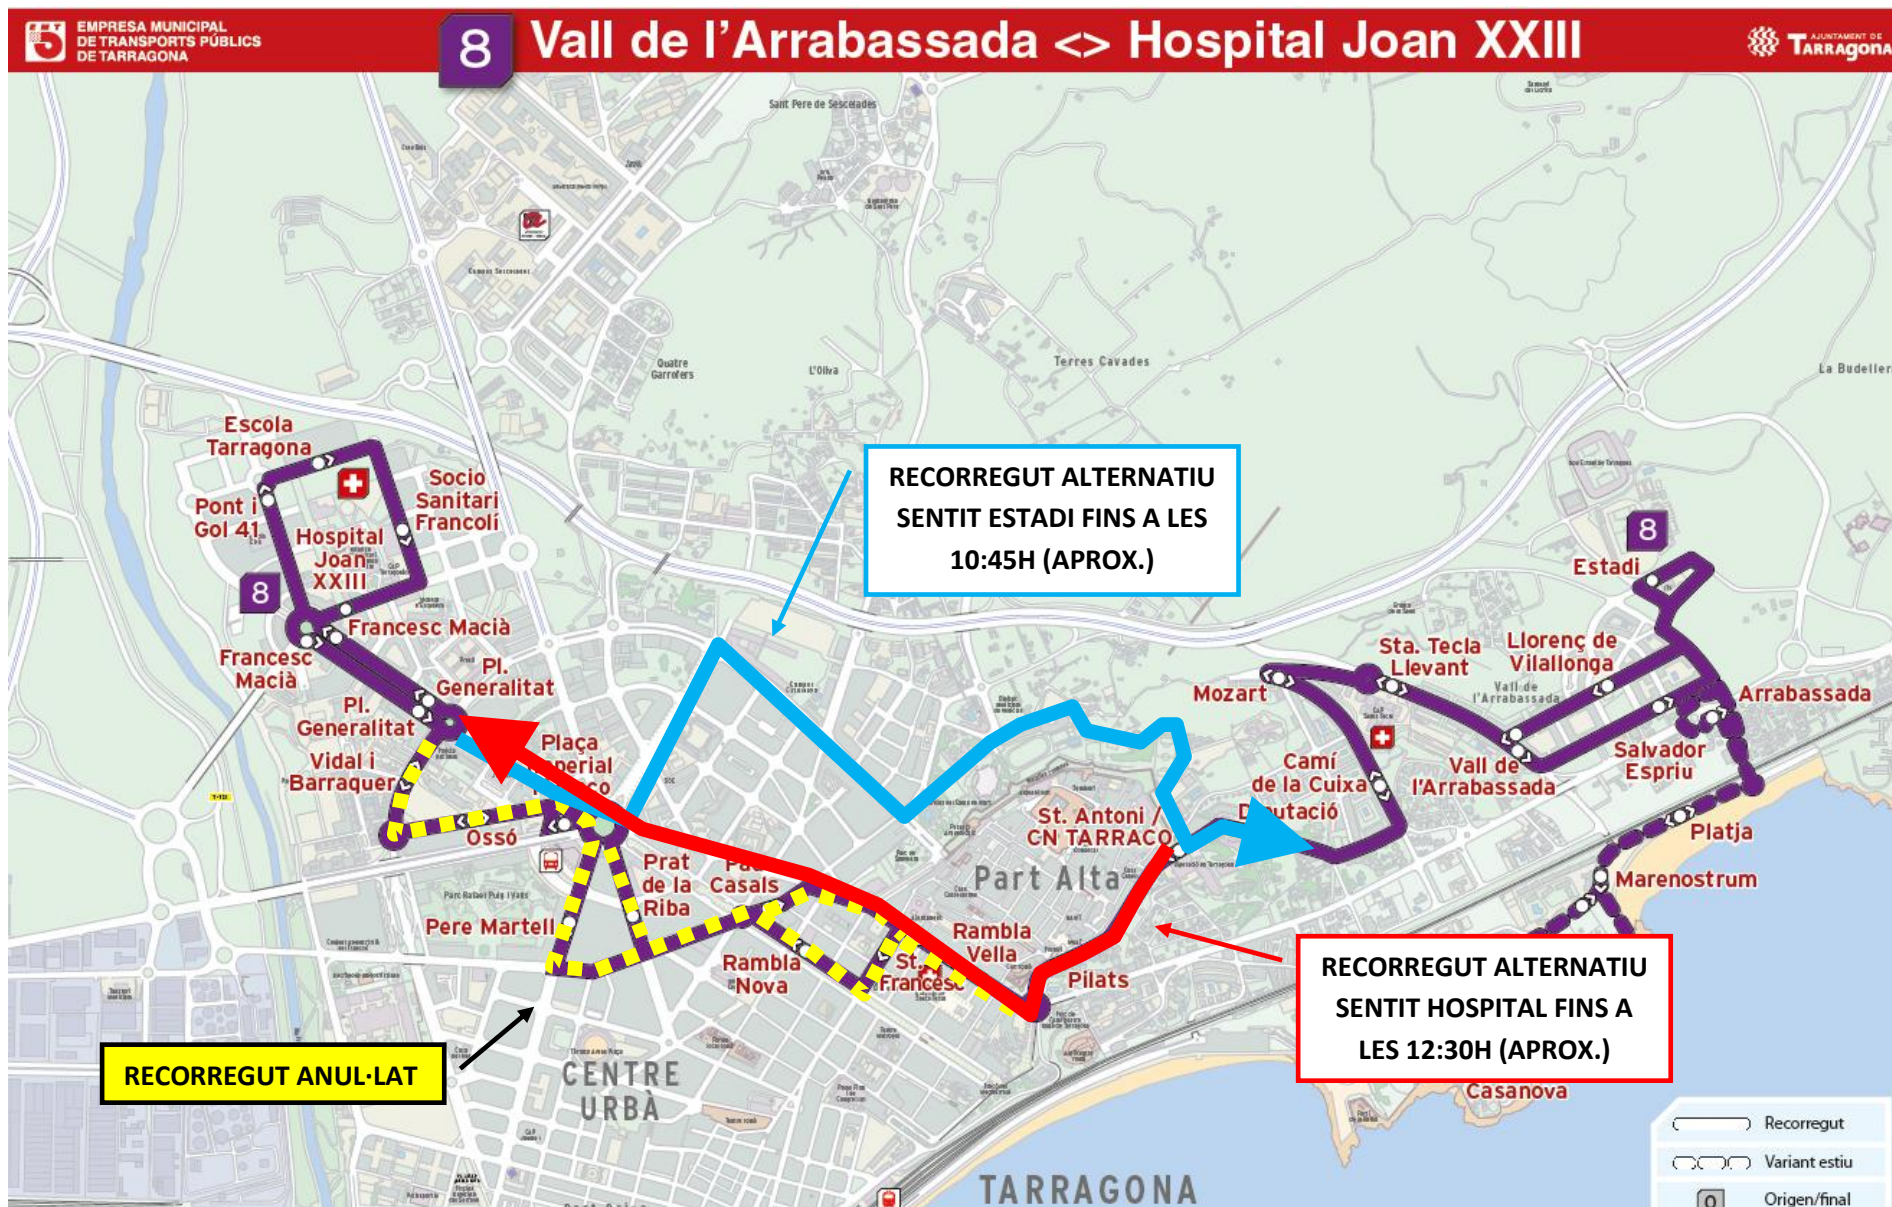

L-8: RECORREGUT ANUL·LAT I ALTERNATIU ENTRE LES 08:30H FINS A LES 10:45H (APROX.) i 12:30H (APROX.)

L-11: RECORREGUT ANUL·LAT I ALTERNATIU ENTRE LES 08:30H FINS A LES 11:45H (APROX.) A PARTIR DE LES 10:30H A 11:45H (APROX.) PER RAMBLA NOVA, PAU CASALS, M<sup>a</sup> CRISTINA.

L-12: RECORREGUT ANUL·LAT I ALTERNATIU ENTRE LES 08:30H FINS A LES 11:45H (APROX.) A PARTIR DE LES 10:30H A 11:45H (APROX.) PER RAMBLA NOVA, PAU CASALS, M<sup>a</sup> CRISTINA.

**L-13: RECORREGUT ANUL·LAT I ALTERNATIU ENTRE LES 08:30H FINS A LES 11:45H (APROX.)**