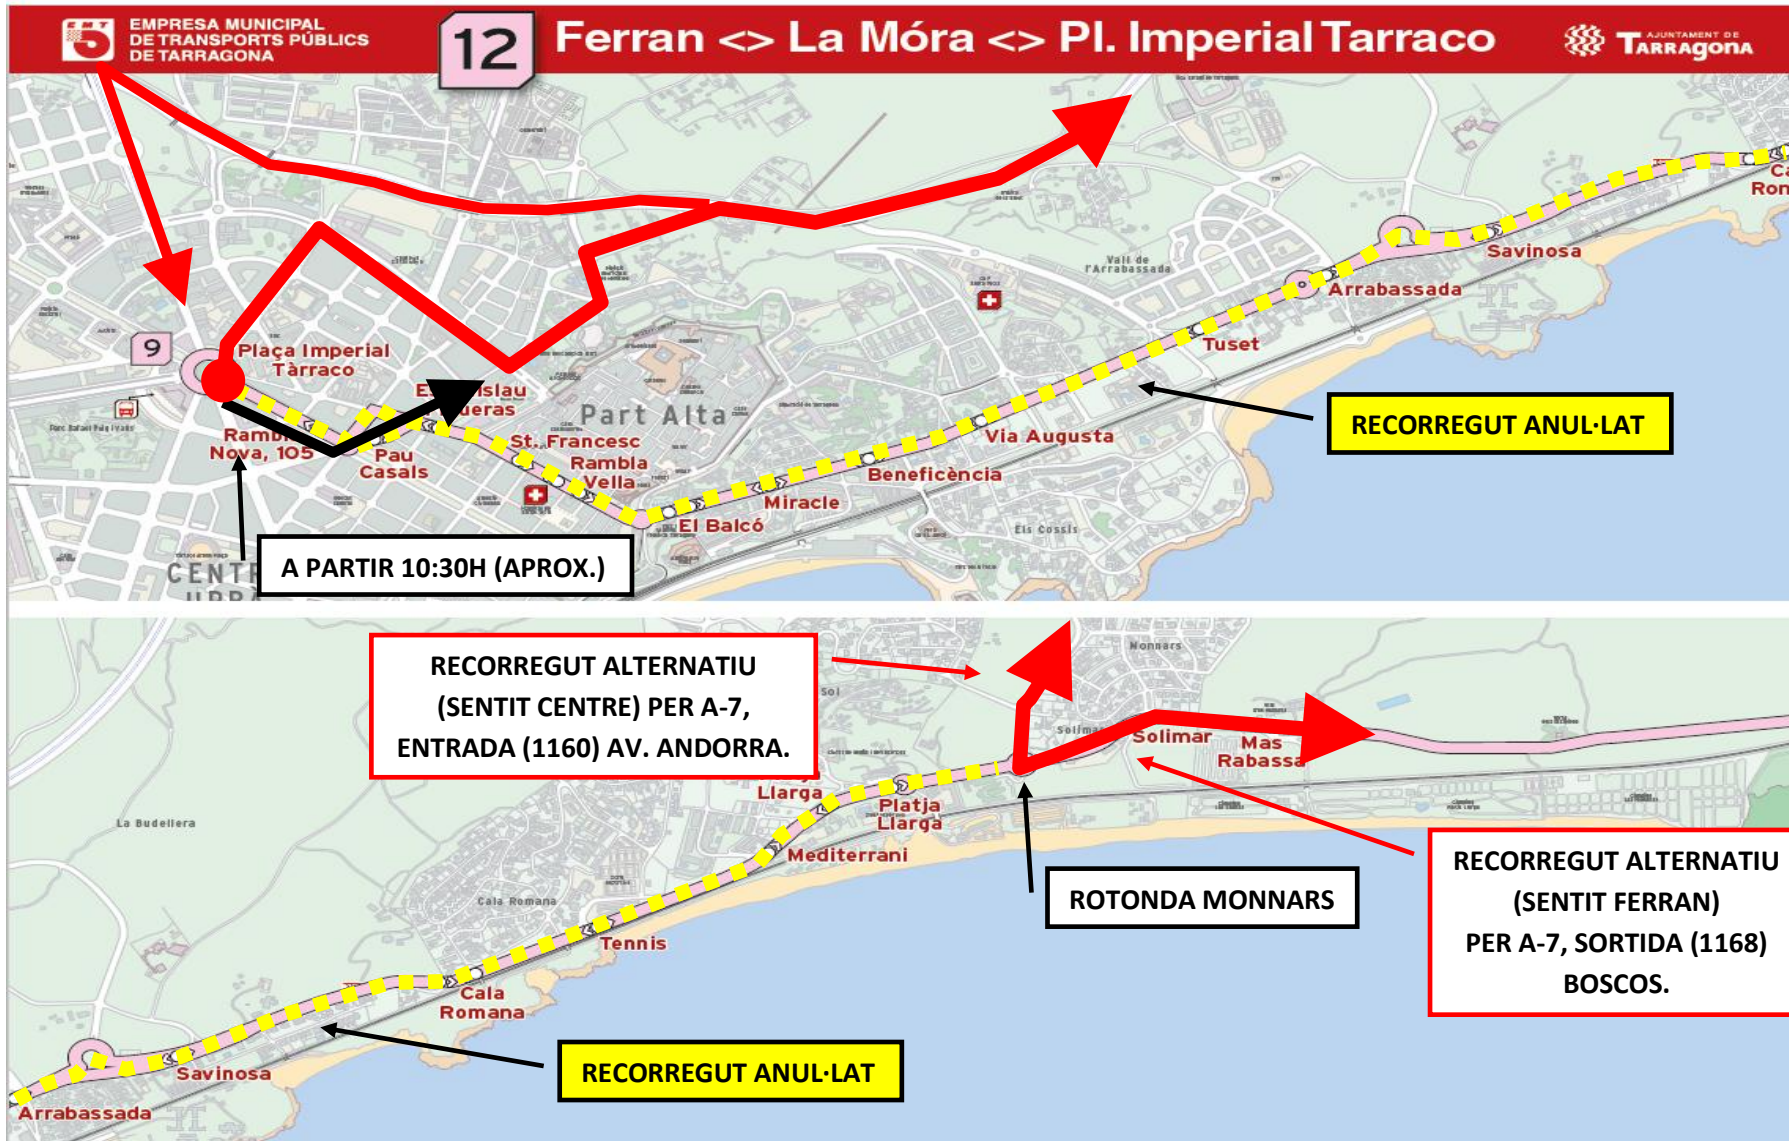

L-8: RECORREGUT ANUL·LAT I ALTERNATIU ENTRE LES 08:30H FINS A LES 10:45H (APROX.) i 12:30H (APROX.)

L-11: RECORREGUT ANUL·LAT I ALTERNATIU ENTRE LES 08:30H FINS A LES 11:45H (APROX.) A PARTIR DE LES 10:30H A 11:45H (APROX.) PER RAMBLA NOVA, PAU CASALS, M<sup>a</sup> CRISTINA.

L-12: RECORREGUT ANUL·LAT I ALTERNATIU ENTRE LES 08:30H FINS A LES 11:45H (APROX.) A PARTIR DE LES 10:30H A 11:45H (APROX.) PER RAMBLA NOVA, PAU CASALS, M<sup>a</sup> CRISTINA.

**L-13: RECORREGUT ANUL·LAT I ALTERNATIU ENTRE LES 08:30H FINS A LES 11:45H (APROX.)**