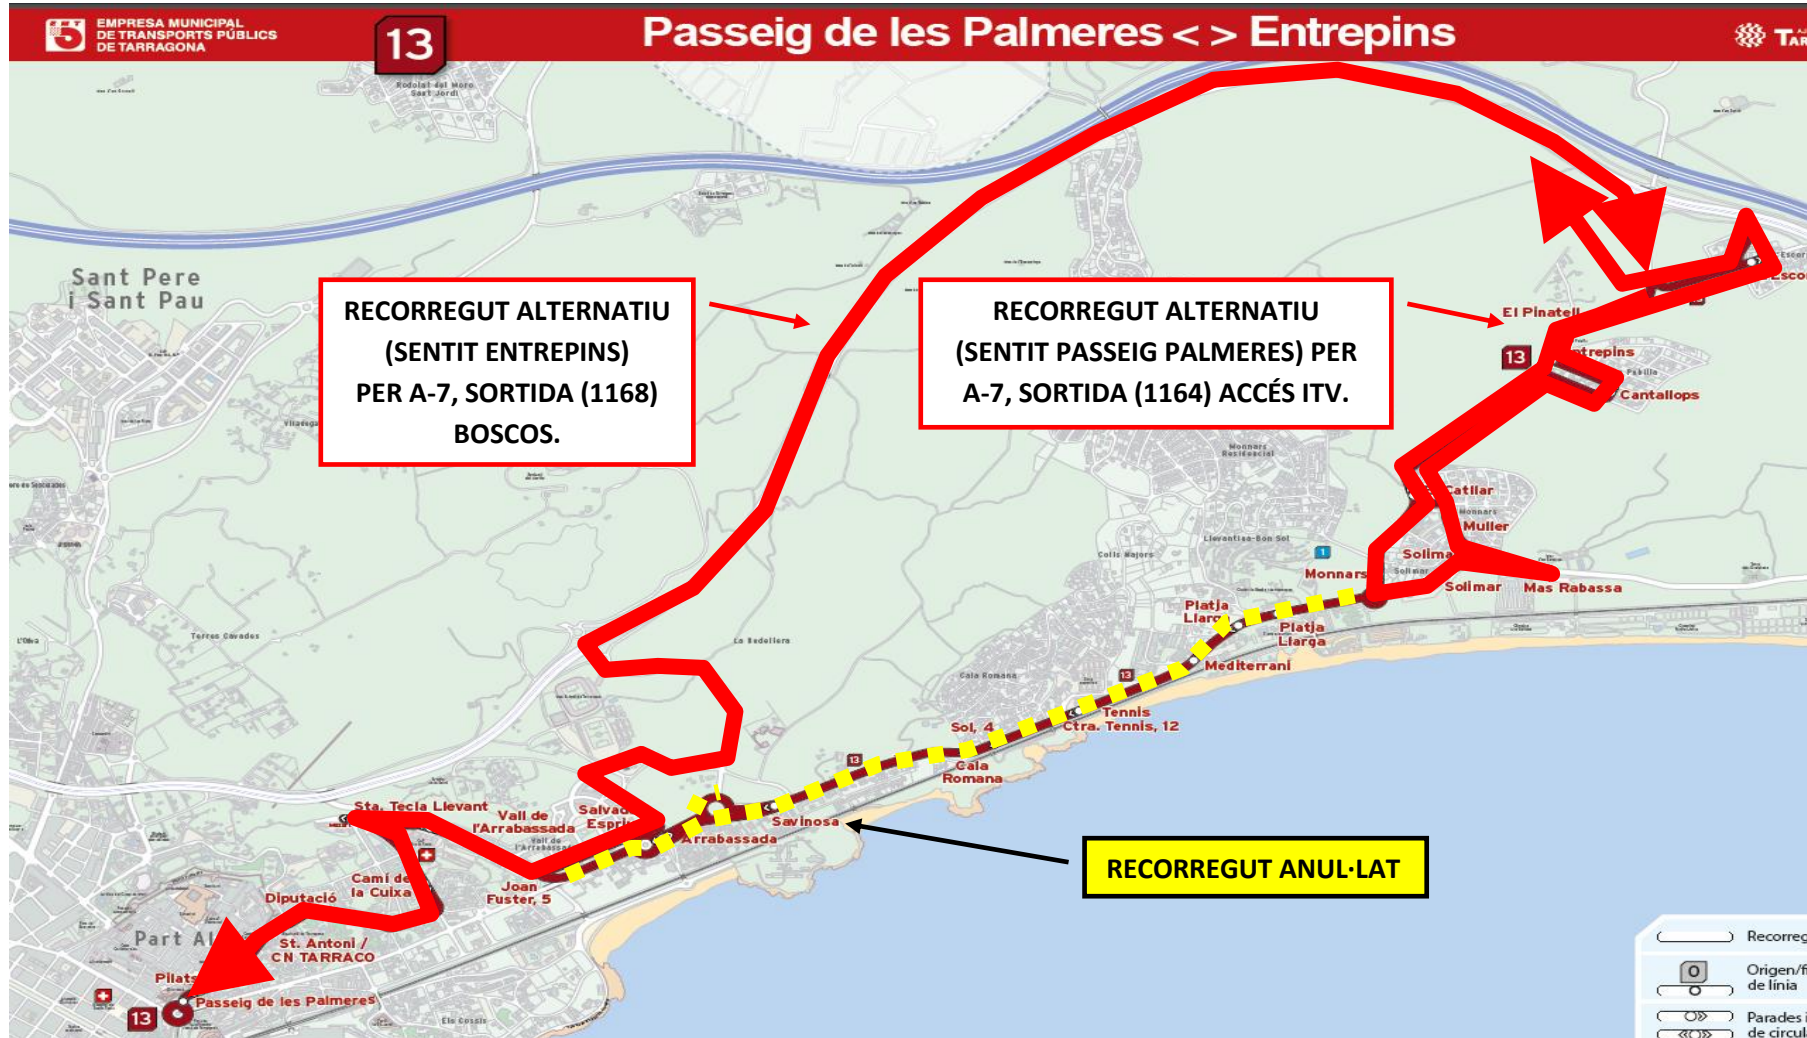

L-8: RECORREGUT ANUL·LAT I ALTERNATIU ENTRE LES 08:30H FINS A LES 10:45H (APROX.) i 12:30H (APROX.)

L-11: RECORREGUT ANUL·LAT I ALTERNATIU ENTRE LES 08:30H FINS A LES 11:45H (APROX.) A PARTIR DE LES 10:30H A 11:45H (APROX.) PER RAMBLA NOVA, PAU CASALS, M<sup>a</sup> CRISTINA.

L-12: RECORREGUT ANUL·LAT I ALTERNATIU ENTRE LES 08:30H FINS A LES 11:45H (APROX.) A PARTIR DE LES 10:30H A 11:45H (APROX.) PER RAMBLA NOVA, PAU CASALS, M<sup>a</sup> CRISTINA.

**L-13: RECORREGUT ANUL·LAT I ALTERNATIU ENTRE LES 08:30H FINS A LES 11:45H (APROX.)**