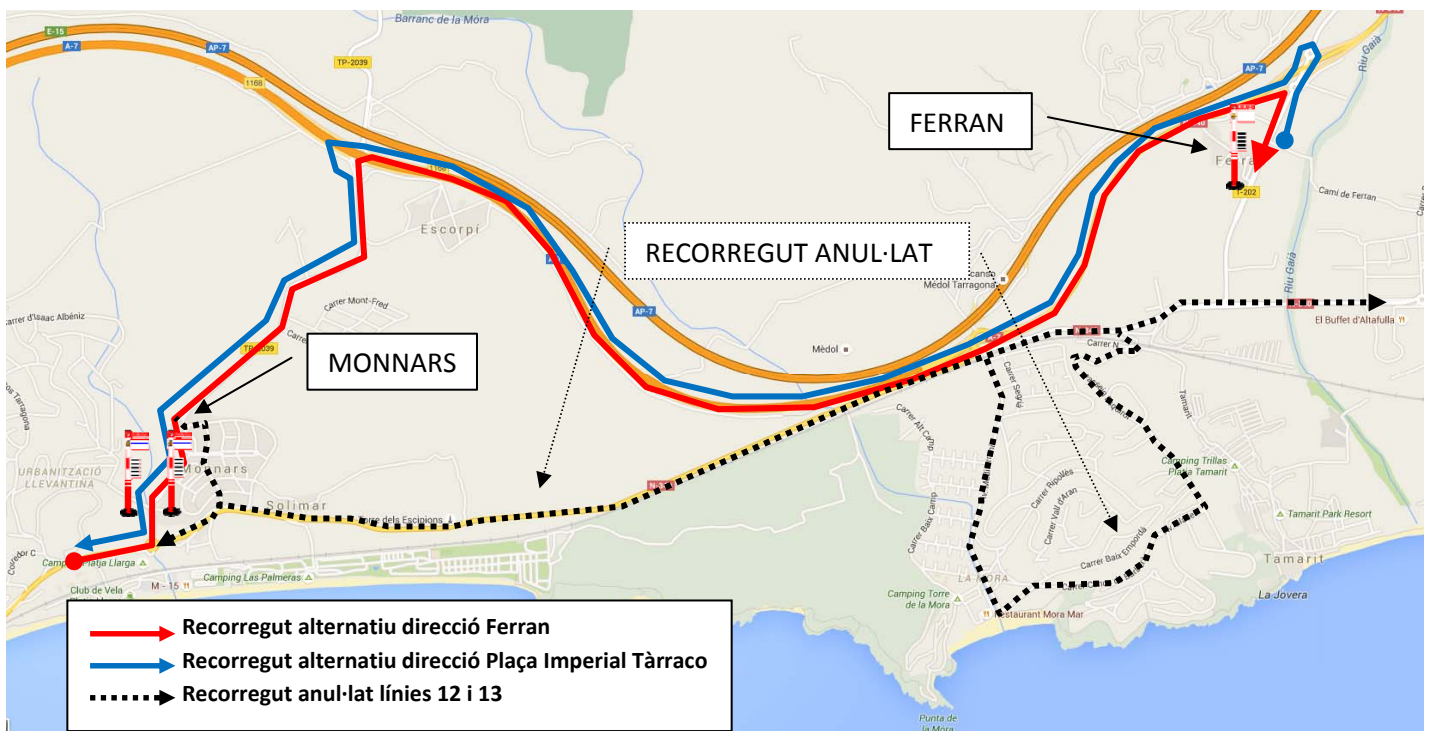

# L-12 , L-13

El proper **diumenge dia 2 de juliol 2017**, es celebra a Altafulla el Campionat Mediterrani de Triatló. L'afectació al trànsit per l'EMT serà la que a continuació es relaciona:

Des de la rotonda de Tarragona/Monnars (Barri Solimar) al Buffet d' Altafulla, des de **les 08:30 h., fins a les 10:30 h., (aproximadament)**, restarà restringit el pas de vehicles durant la cursa, per tant, **NO ES PODRÀ CIRCULAR.**

- La **L-12** durant aquest horari només efectuarà recorregut, direcció La Mora – Ferran – Aiguamolls del Gaià, des de la rotonda de Monnars per la ctra., de Solimar - El Catllar - Autovia del Mediterrani – N-340 – sortida Ferran – La Riera de Gaià, fent terminal en Ferran. **RESTARÀ ANUL·LAT TOT EL RECORREGUT PER LA MORA (TOTS DOS SENTITS).**

Des de Ferran, efectuarem recorregut a l'inversa per Autovia del Mediterrani entrant a Boscos (Monnars), per la sortida 1168 El Catllar.

- La **L-13** també veurà afectat el seu recorregut. No es faran les parades Mas Rabassa, Solimar i Muller.

**PARADES AFECTADES**  
**CAMPIONAT MEDITERRANI DE TRIATLÓ: ALTAFULLA 2017**

<b><u>Parades anul·lades o traslladades</u></b>	<b><u>Hora</u></b>	<b><u>Parades més properes</u></b>
SOLIMAR L-12 i 13	08:30h – 10:30h	MONNARS ( L-11,13)
MAS RABASSA (sentit Ferran) (L-12)	08:30h – 10:30h	MONNARS ( L-11,13)
MAS RABASSA (sentit Entrepins) (L-13)	08:30h – 10:30h	MONNARS ( L-11,13)
MULLER (L-13)	08:30h – 10:30h	MONNARS ( L-11,13)
EL PONT (dos sentits)	08:30h – 10:30h	FERRAN
MONTSIÀ (dos sentits)	08:30h – 10:30h	FERRAN
OSONA (dos sentits)	08:30h – 10:30h	FERRAN
LA MORA (dos sentits)	08:30h – 10:30h	FERRAN
CONCA DE BARBERÀ (dos sentits)	08:30h – 10:30h	FERRAN
BLAUET (dos sentits)	08:30h – 10:30h	FERRAN
ESQUIROL (dos sentits)	08:30h – 10:30h	FERRAN
GUINEU (dos sentits)	08:30h – 10:30h	FERRAN
CASTELL DE TAMARIT (dos sentits)	08:30h – 10:30h	FERRAN
TAMARIT (dos sentits)	08:30h – 10:30h	FERRAN
AIGUAMOLLS DE GAIÀ (dos sentits)	08:30h – 10:30h	FERRAN