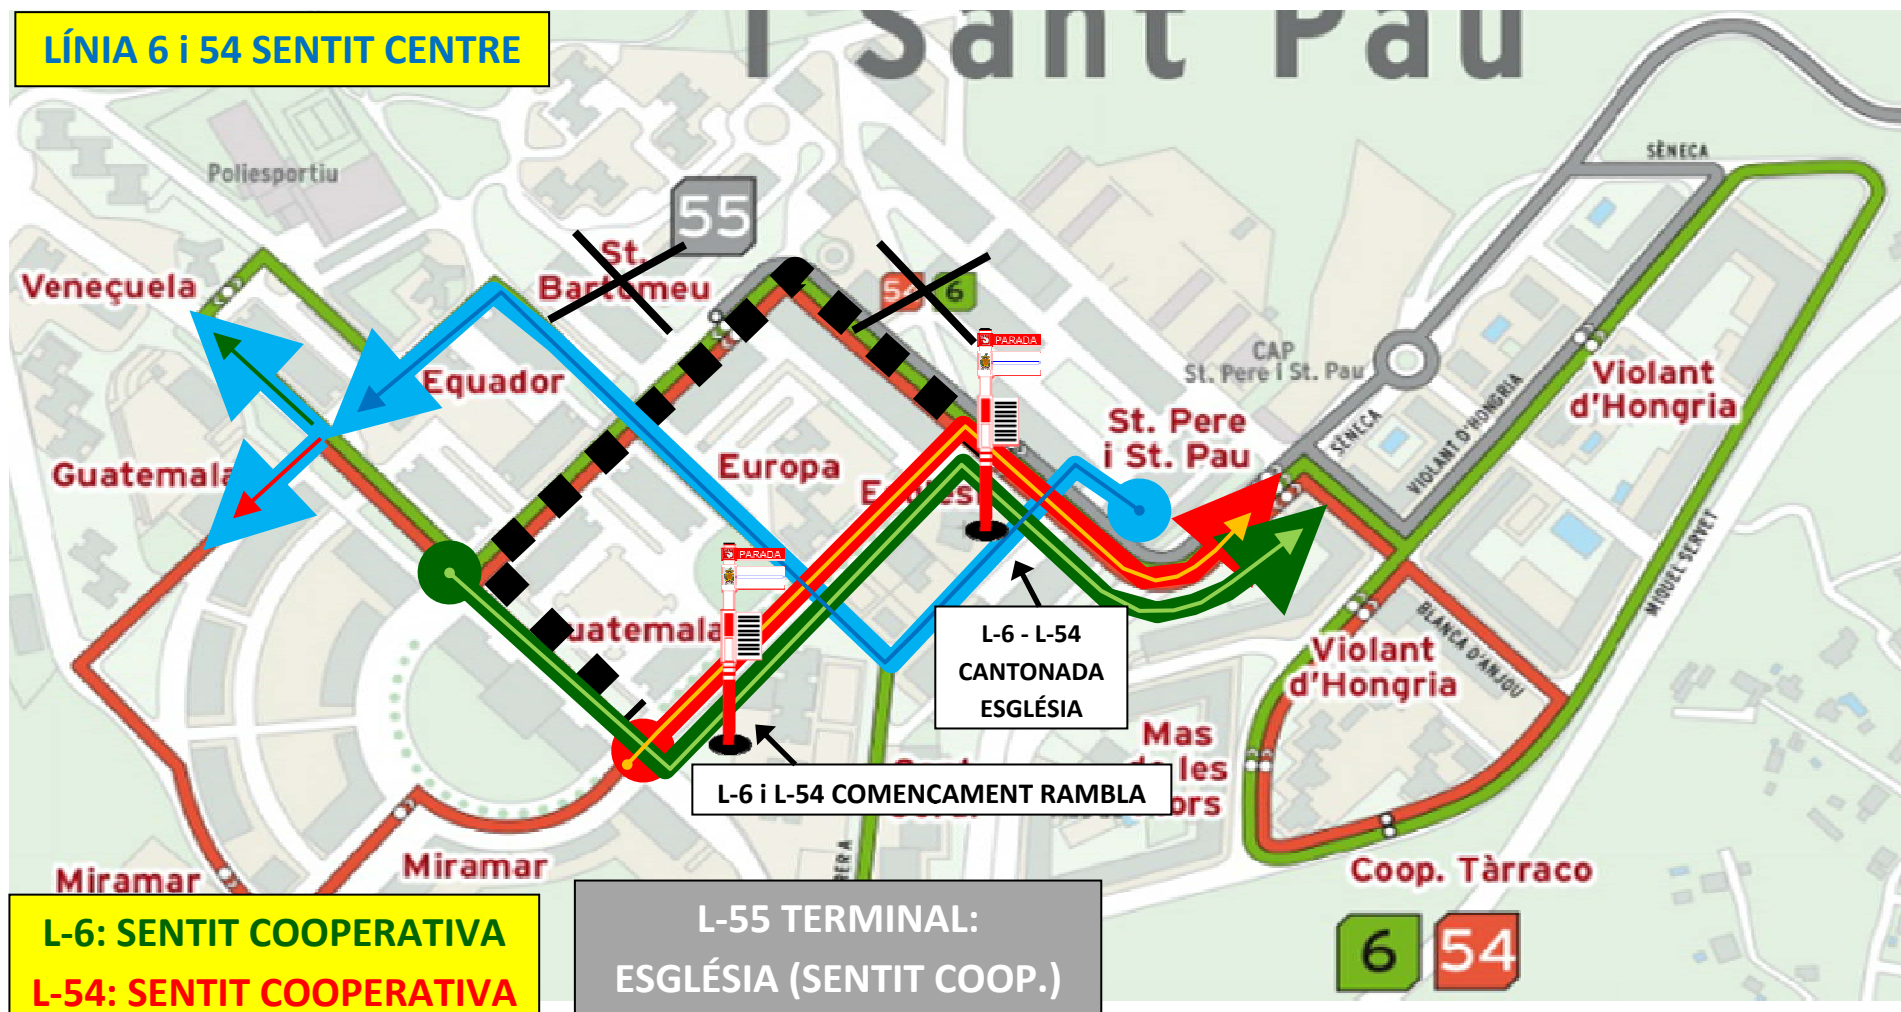

Recorregut alternatiu per festes del barri SP i SP, **des del dia 14 de Juny fins al 3 de Juliol de 2017.**

- **Parades anul·lades:** Sant Bartomeu (tots dos sentits) i Església (sentit Centre).
- **Parades alternatives (no senyalitzades):** Cantona Església, Començament Rambla; Guatemala (L-54); Europa (L-6); Església (L-55).

Recorregut alternatiu L-55 per festes del barri SP i SP, des del dia 14 de Juny, fins al 3 de Juliol de 2017.

- **Parades anul·lades:** Sant Bartomeu (tots dos sentits).
- **Parades alternatives:** Església (sentit Cooperativa – Mas Pastor).

PARADA ANUL-LADA

Des del dia 14 de Juny i fins a
les 14:00 hores del dilluns dia
3 de Juliol 2017

Amb motiu de les Festes Barri de Sant
Pere i Sant Pau, les següents parades
romandran anul·lades:

**Parades anul·lades direcció
CENTRE:**

ESGLÉSIA

SANT BARTOMEU

Parades alternatives:

CANTONADA ESGLÉSIA

EUROPA per (L-6)

GUATEMALA per (L-54)

ESGLÉSIA per (L-55)

Disculpin les molèsties, gràcies.