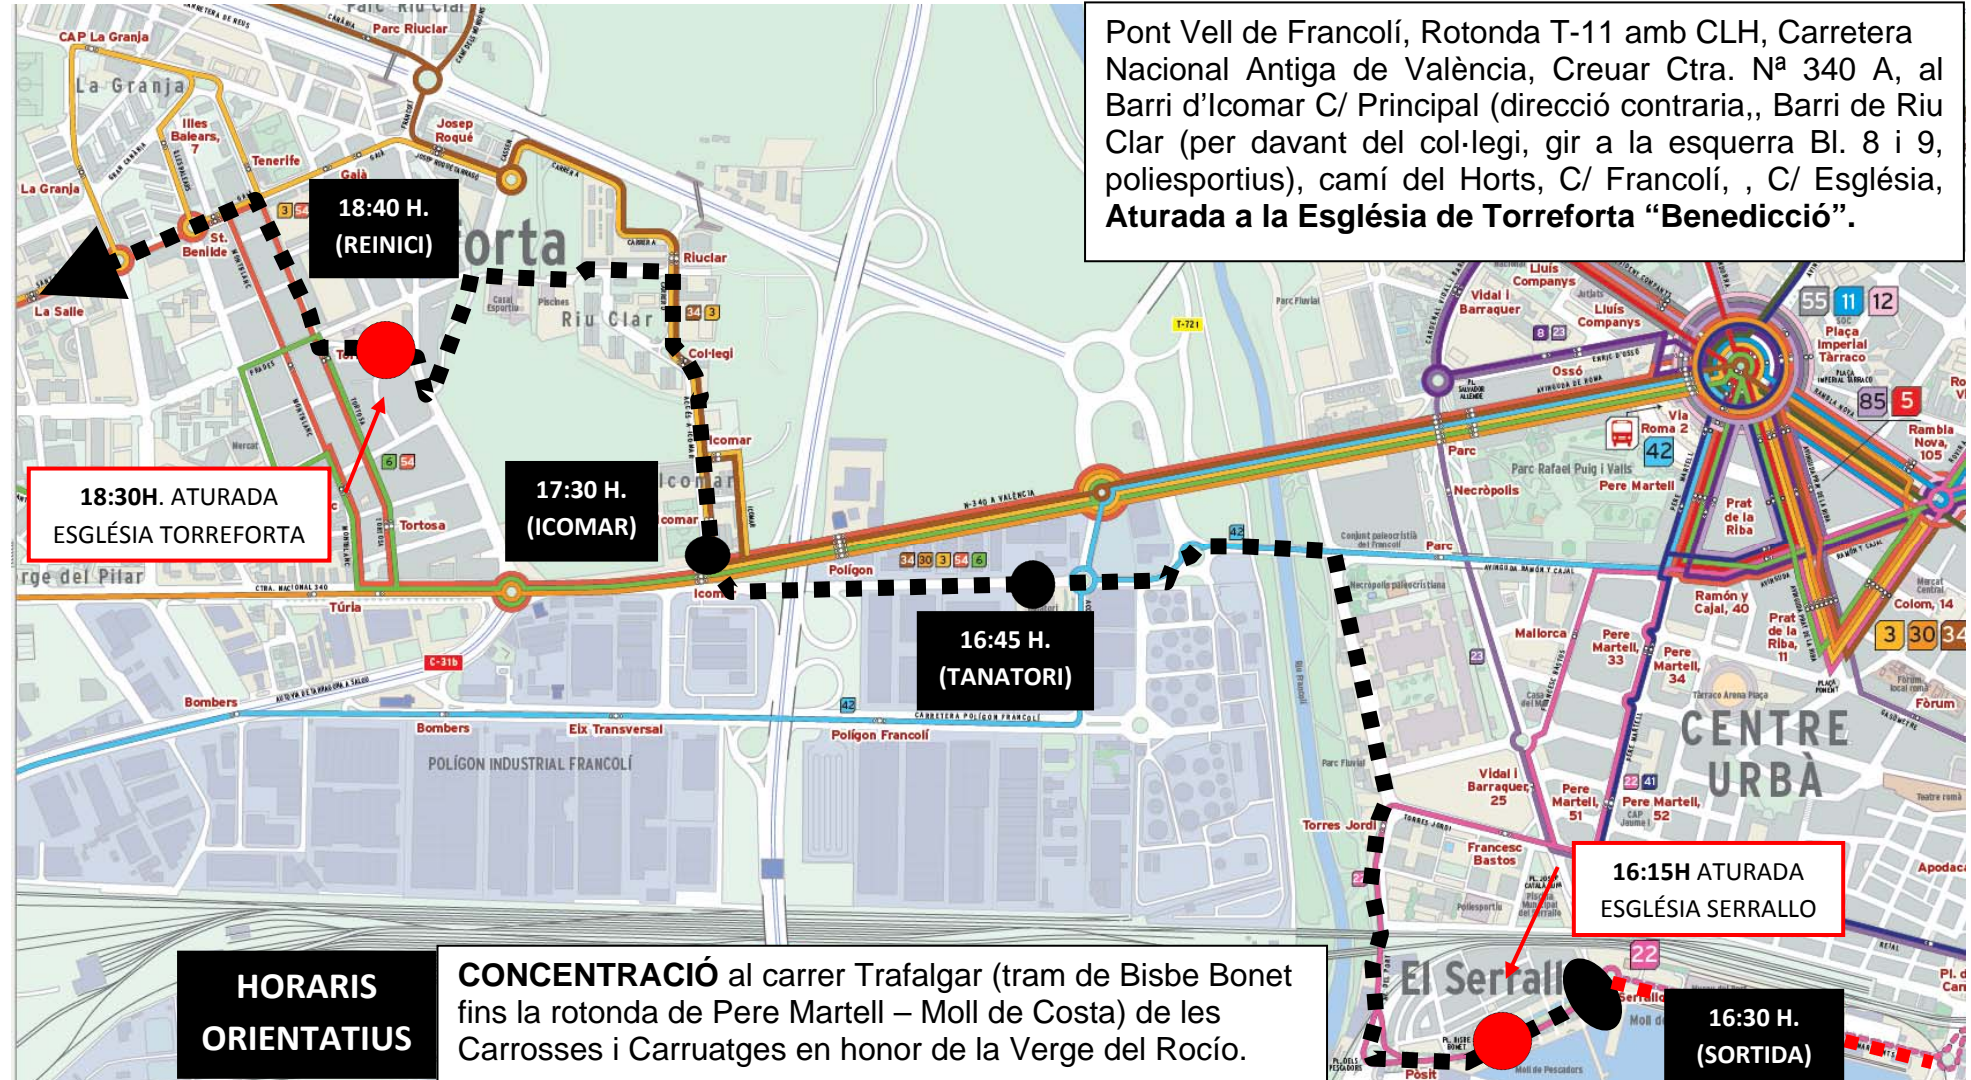

# Recorregut Romeria del Rocío (La Pineda)

**16 de Juny 2017**

## Recorregut Romeria del Rocío (La Pineda)

## PARADES AFECTADES

### Romeria del Rocío (La Pineda)

16 de Juny 2017

**L-22**

Hora Inici: 16:30 hores.

PARADA	HORARI	ALTERNATIVES
SERRALLO	14:00H – 16:30H	PROVISIONAL SERRALLO
PÒSIT (DUES DIRECCIONS)	14:00H – 16:30H	PROVISIONAL SERRALLO