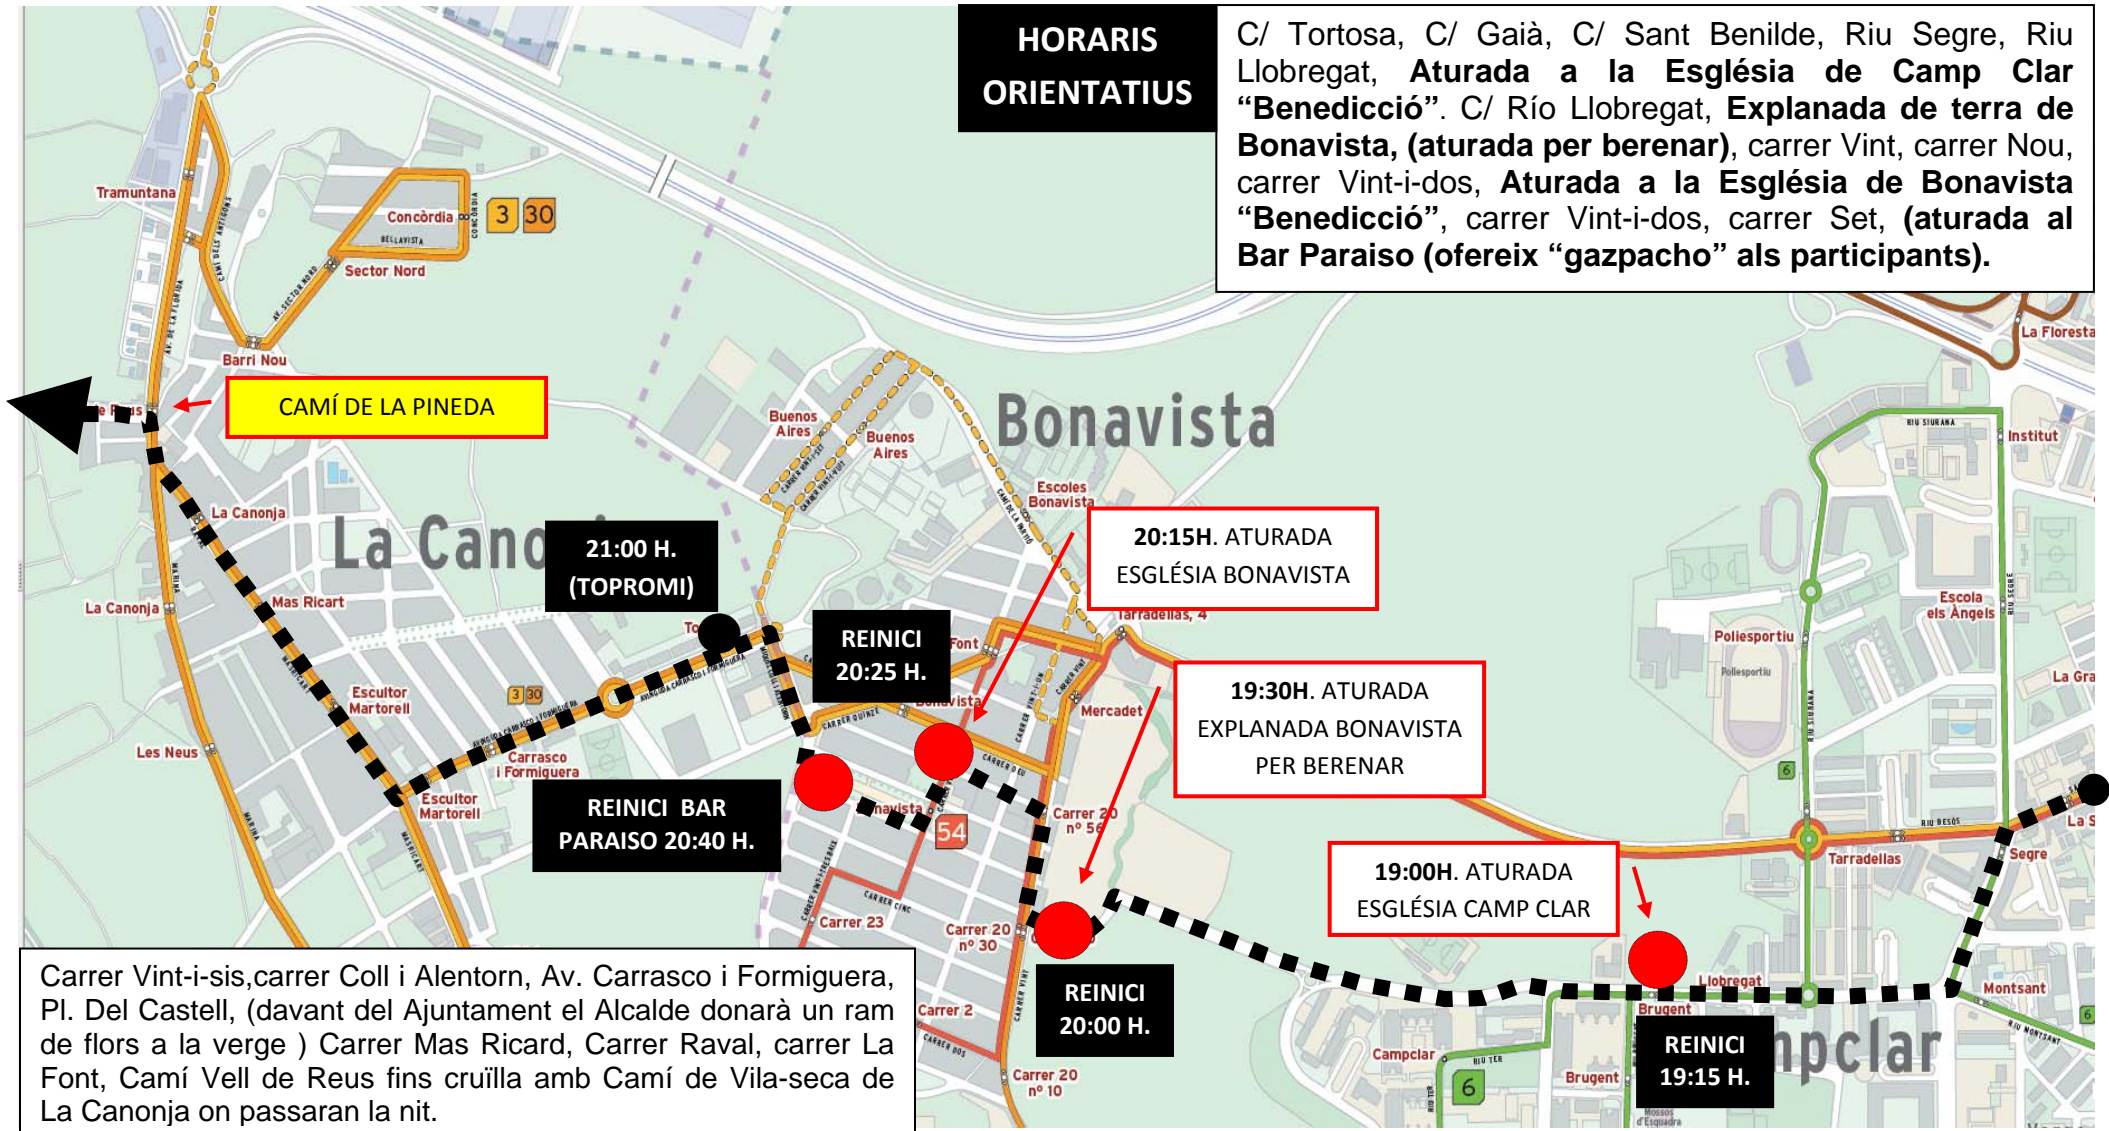

# Recorregut Romeria del Rocío (La Pineda)

**16 de Juny 2017**

## Recorregut Romeria del Rocío (La Pineda)

## PARADES AFECTADES

### Romeria del Rocío (La Pineda)

16 de Juny 2017

**L-22**

Hora Inici: 16:30 hores.

PARADA	HORARI	ALTERNATIVES
SERRALLO	14:00H – 16:30H	PROVISIONAL SERRALLO
PÒSIT (DUES DIRECCIONS)	14:00H – 16:30H	PROVISIONAL SERRALLO