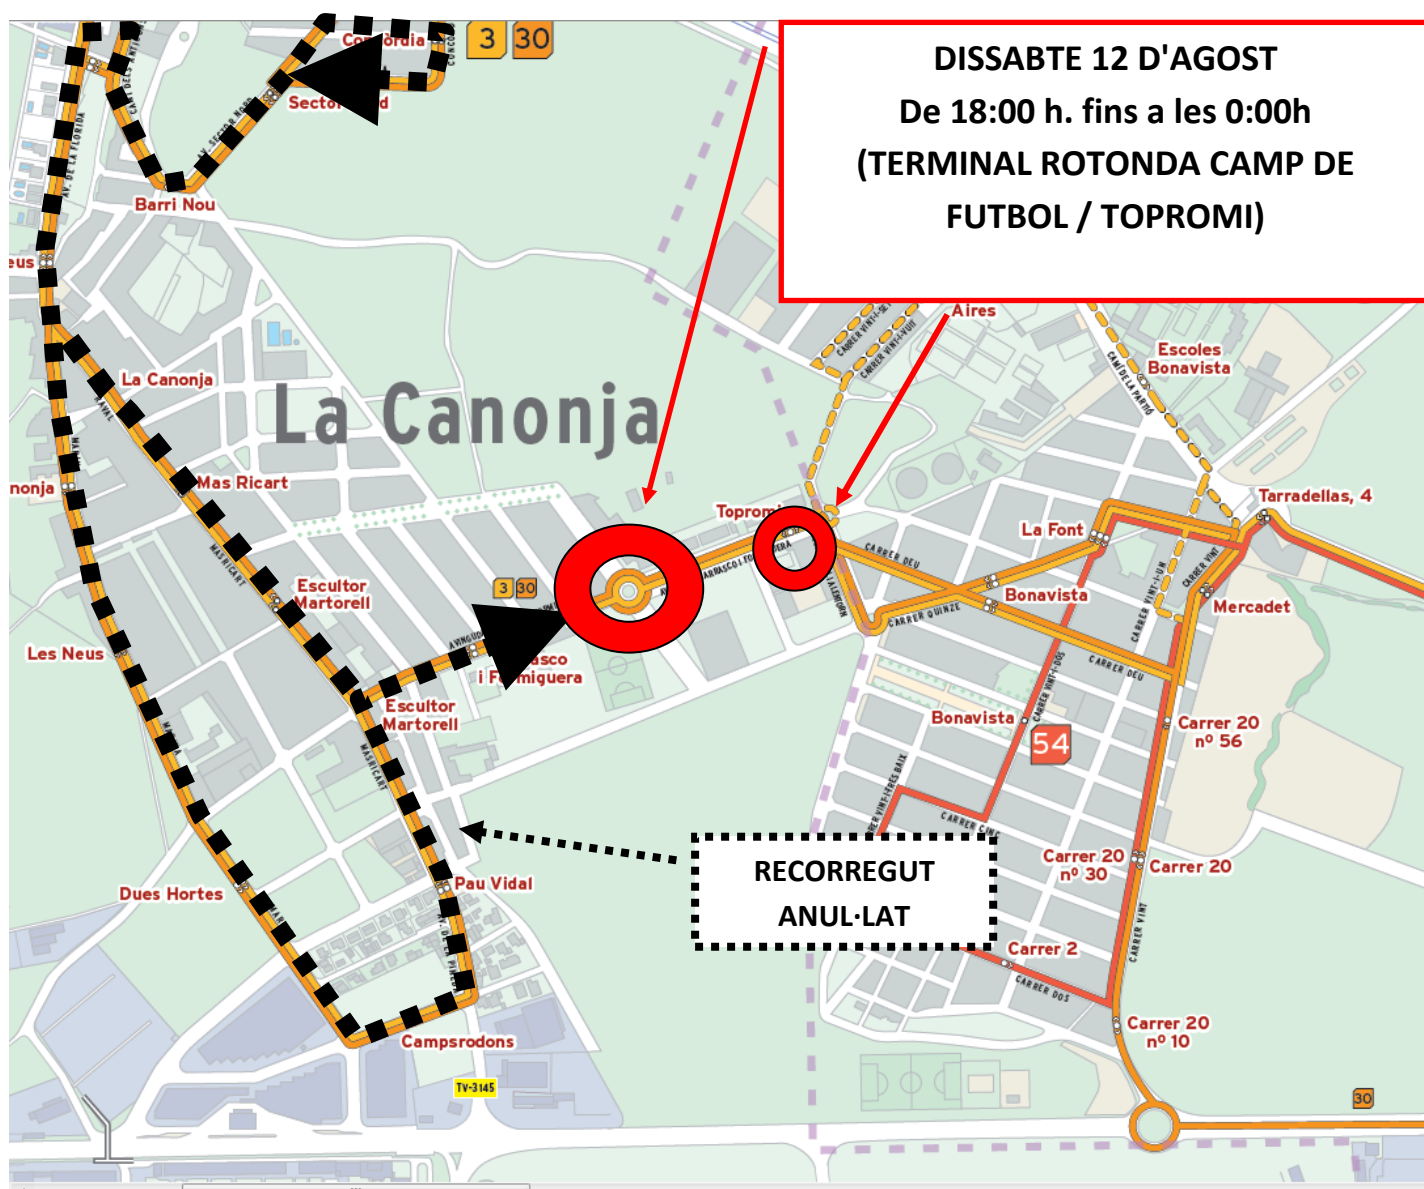

L-3

Amb motiu del pregó, tronada i correfoc, i que es celebrarà **dissabte dia 12 d'Agost de 2017, des de les 18:00 h., fins a les 0:00h aproximadament**, els serveis de la L-3 es veuran afectats realitzant recorreguts alternatius segons plànol:

TERMINAL A ROTONDA CAMP DE FUTBOL / TOPROMI

-Parades anul·lades (sentit Concòrdia): Carrasco Formiguera, Escultor Martorell, Masricard, La Canonja, Camí de Reus, Tramuntana, Barri Nou, Sector Nord, Concòrdia, Mercat Camp.

-Parades anul·lades (sentit centre): Concòrdia, Mercat Camp, Sector Nord, Barri Nou, Tramuntana, Camí Reus, La Canonja, Les Neus, Dues Hortes, Campsrodons, Pau Vidal, E. Martorell, Carrasco Formiguera.

Disculpin les molèsties. Gràcies.