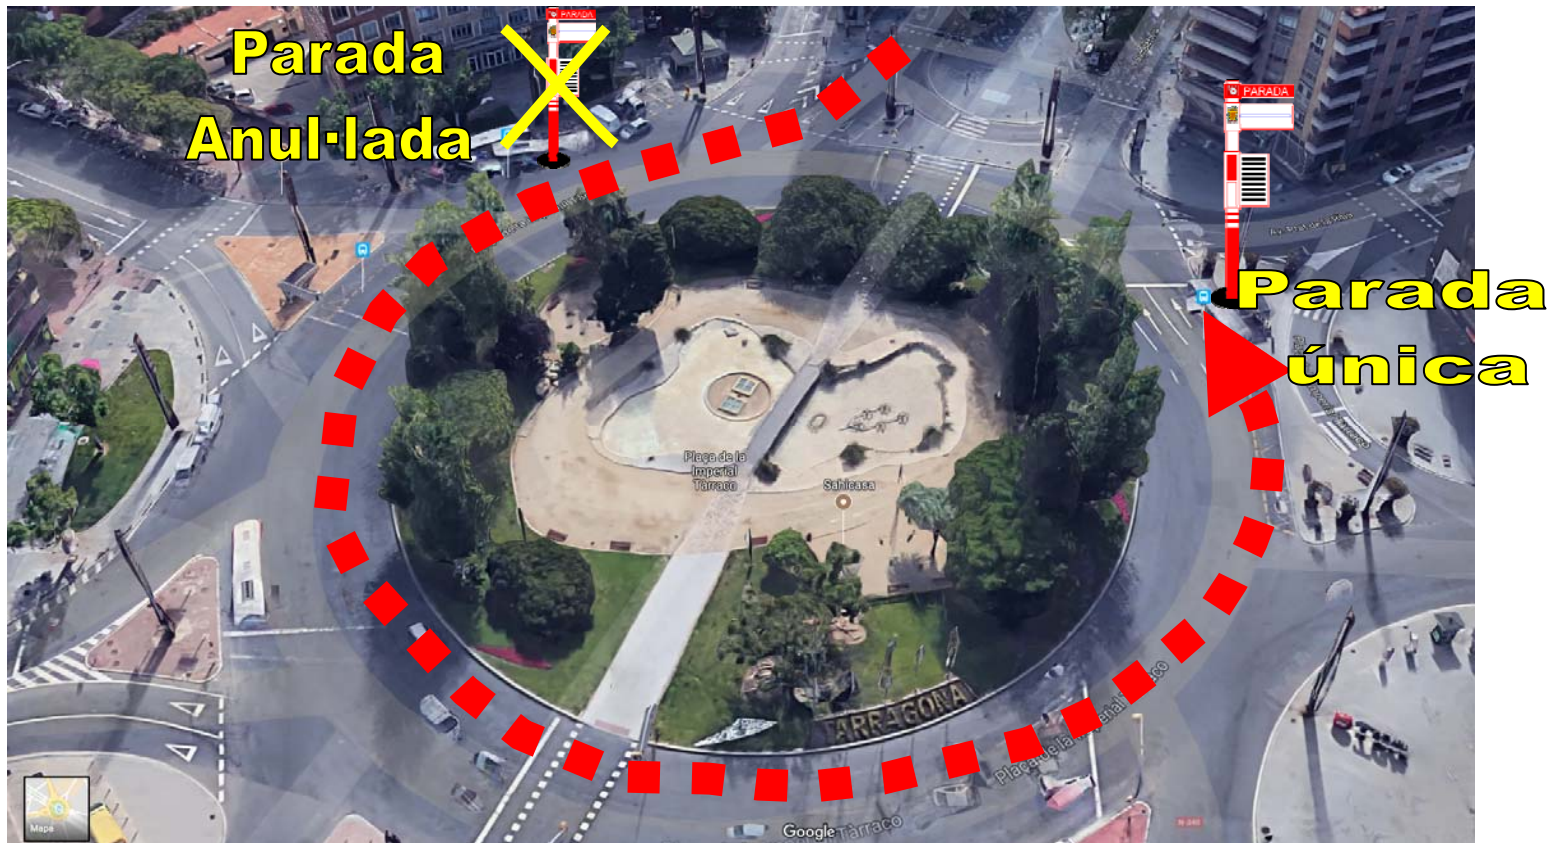

AVÍS

L-11 **L-12**

A PARTIR DEL DIA **25 DE DESEMBRE 2017**, LES LÍNIES L-11 i L-12, REALITZARAN L'INICI I EL FINAL DEL SEU TRAJECTE A LA PARADA **(25602) PLAÇA IMPERIAL TÀRRACO** (DAVANT CAIXA CATALUNYA).