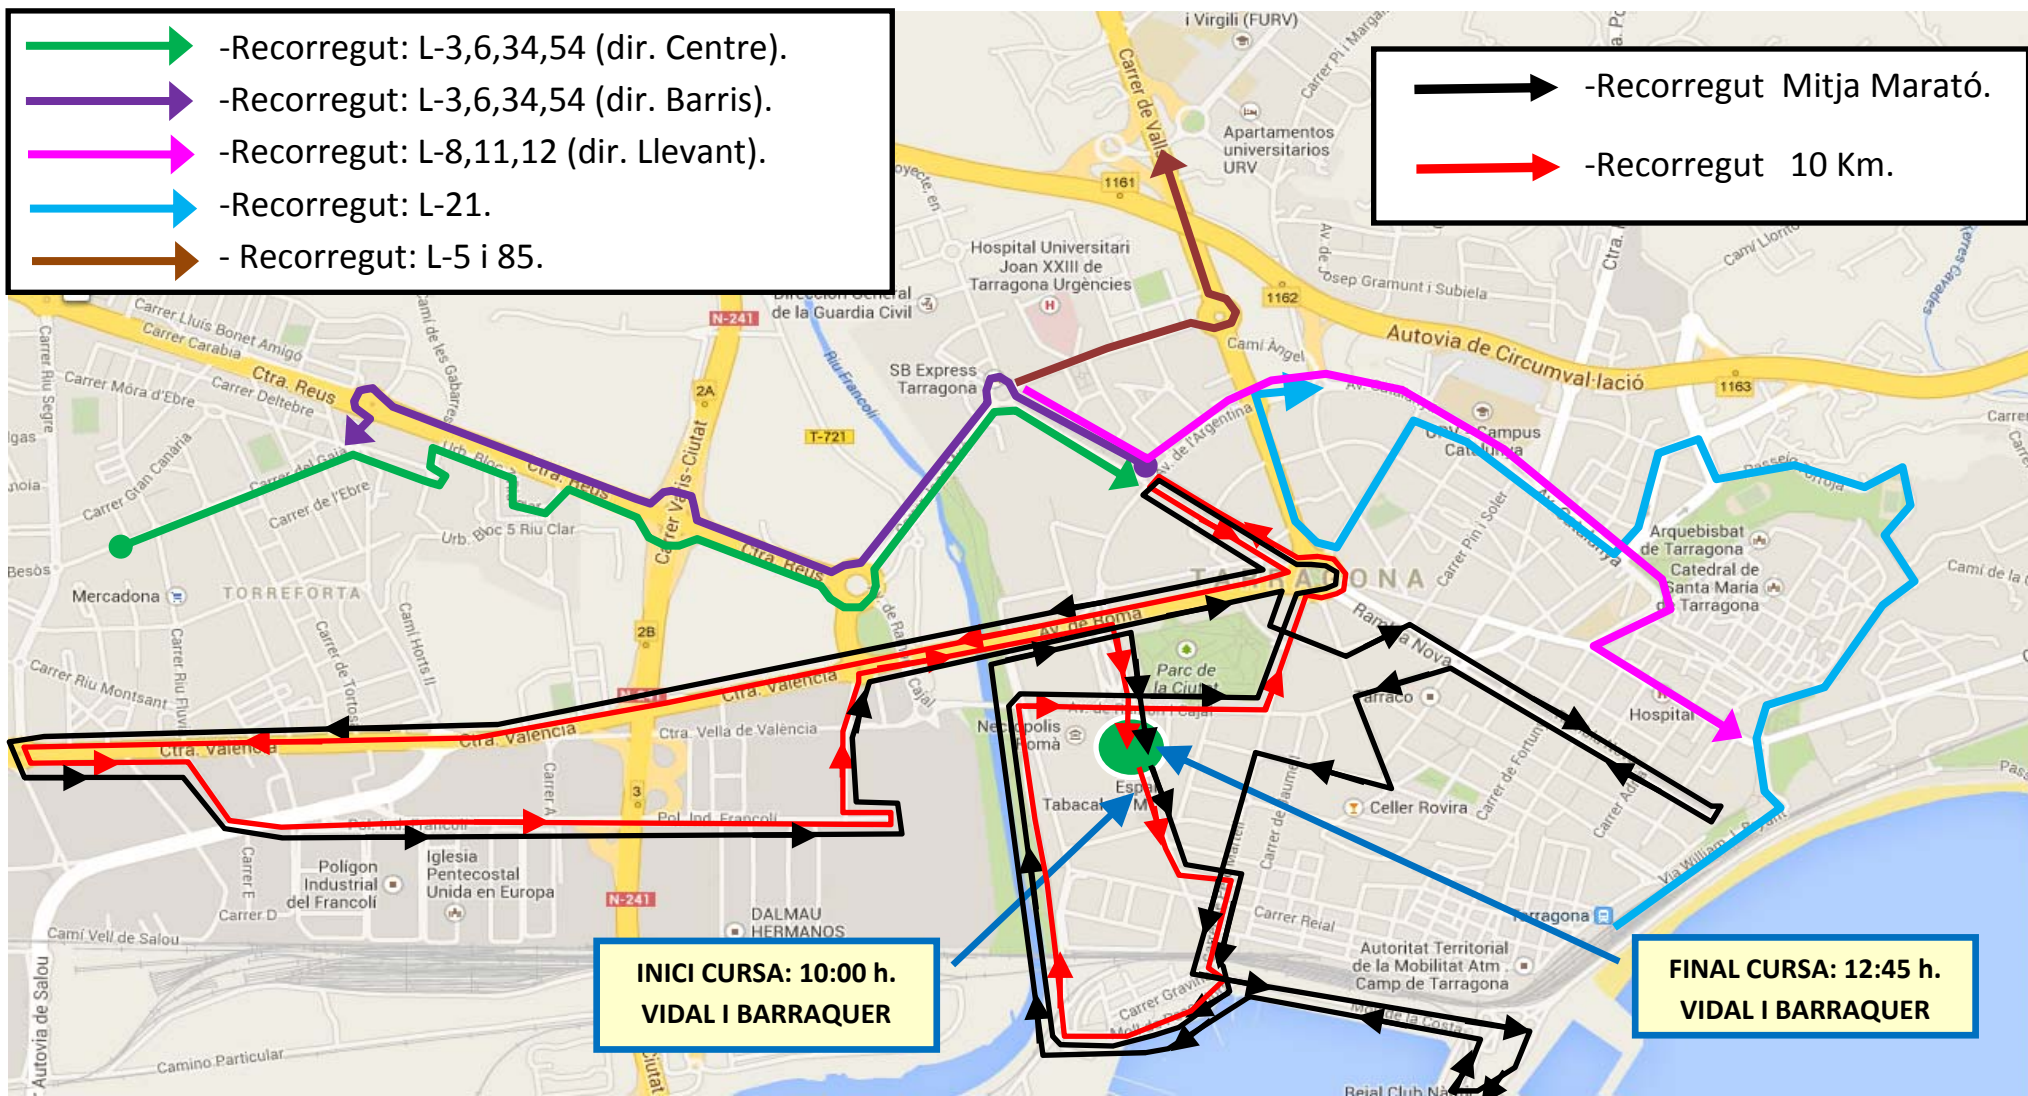

MITJA MARATÓ + 10 KM CIUTAT DE TARRAGONA

Diumenge, 26 de Novembre 2017