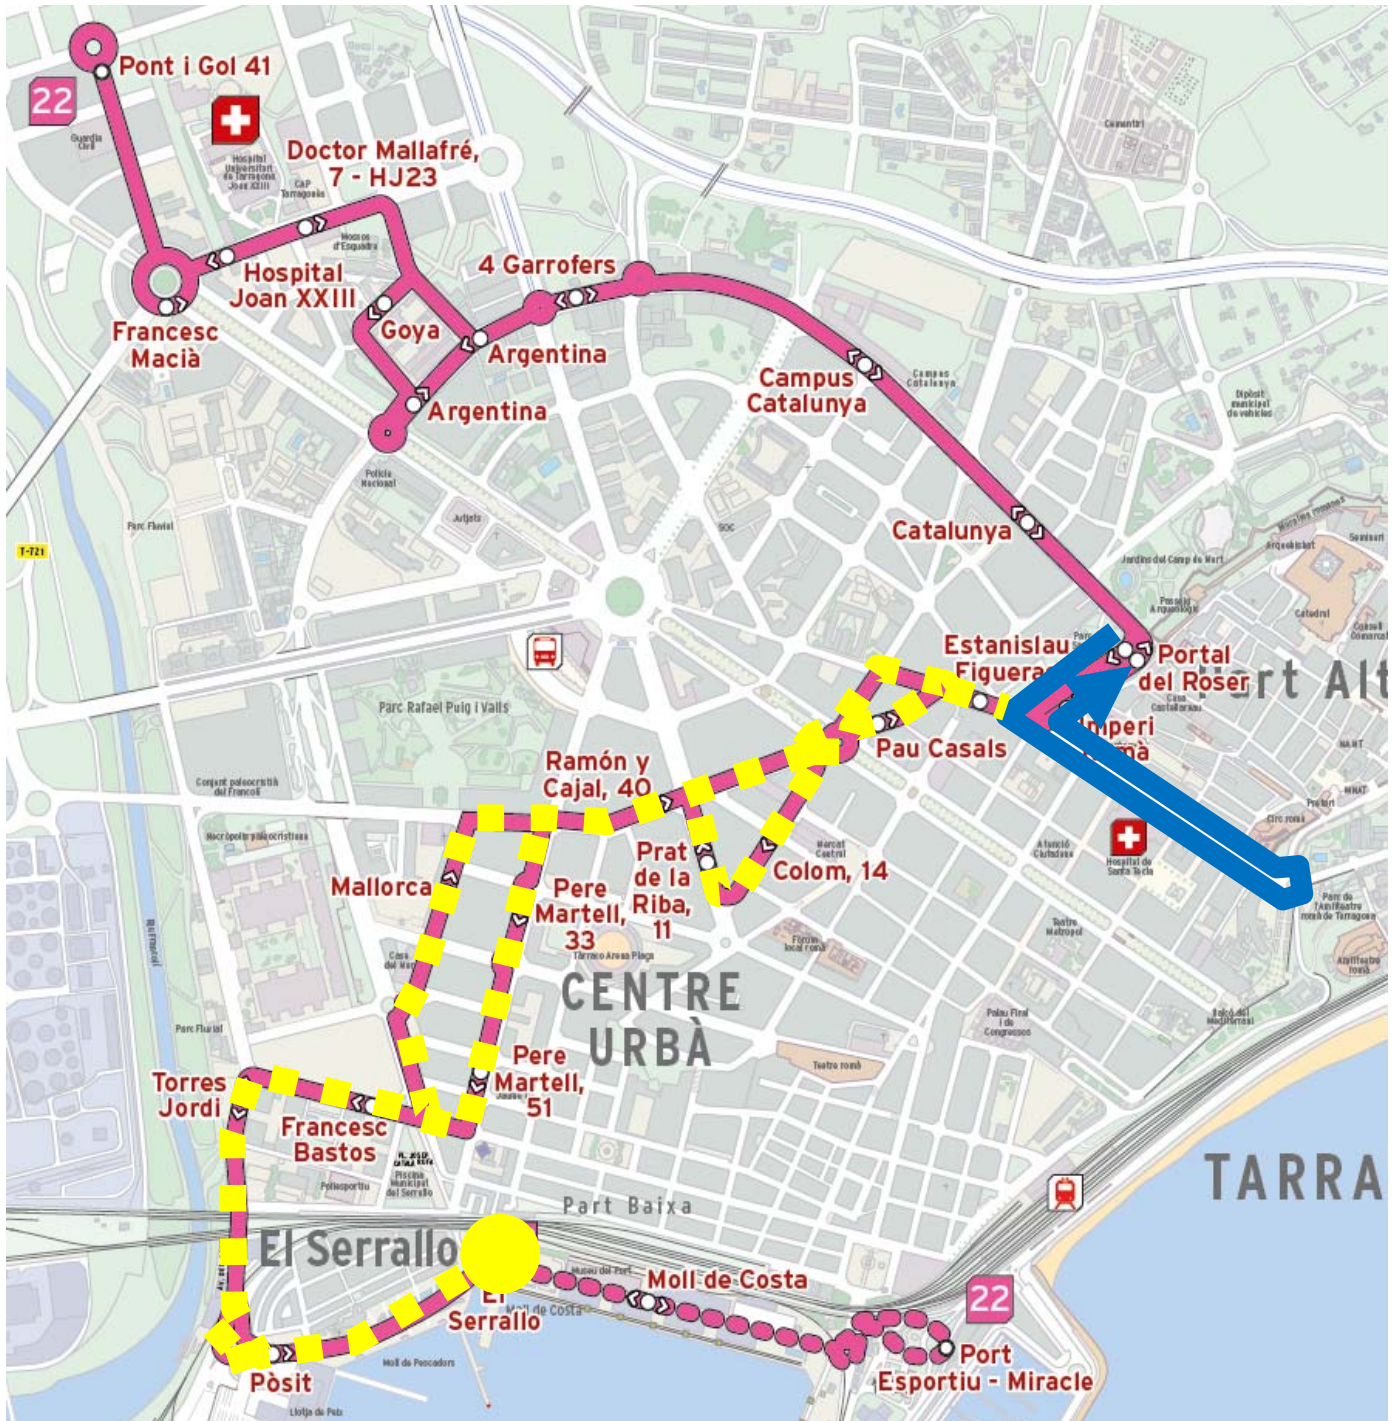

RECORREGUT ALTERNATIU 39ª PEONADA POPULAR STA. TECLA

RECORREGUT ALTERNATIU: L-22

(DES DE LES 08:00 H. FINS A LES 11:45 H. aproximadament)