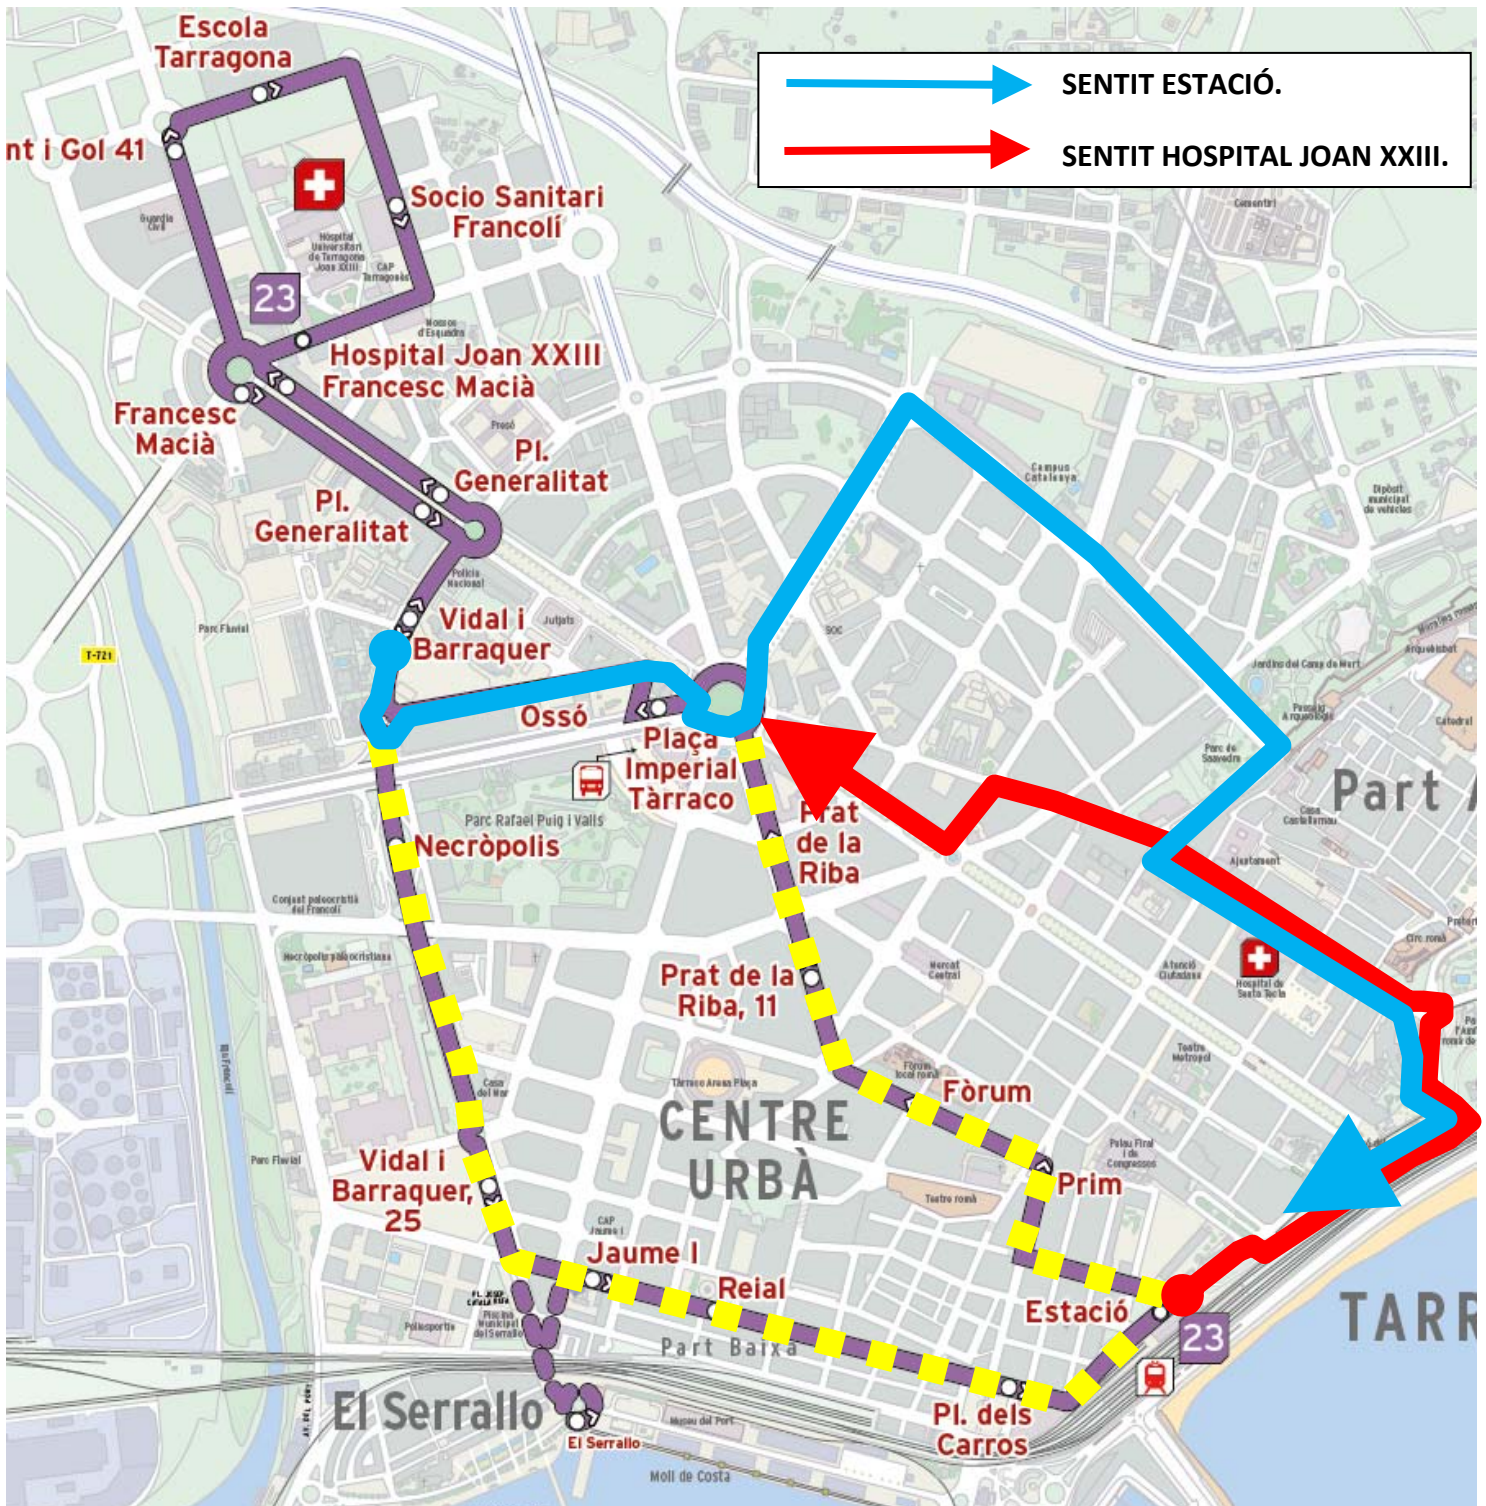

RECORREGUT ALTERNATIU 39ª PEONADA POPULAR STA. TECLA

RECORREGUT ALTERNATIU: L-23

**(DES DE LES 08:00 H. FINS A LES 11:45 H., EXCEPTE TRAM AV. VIDAL
BARRAQUER)**