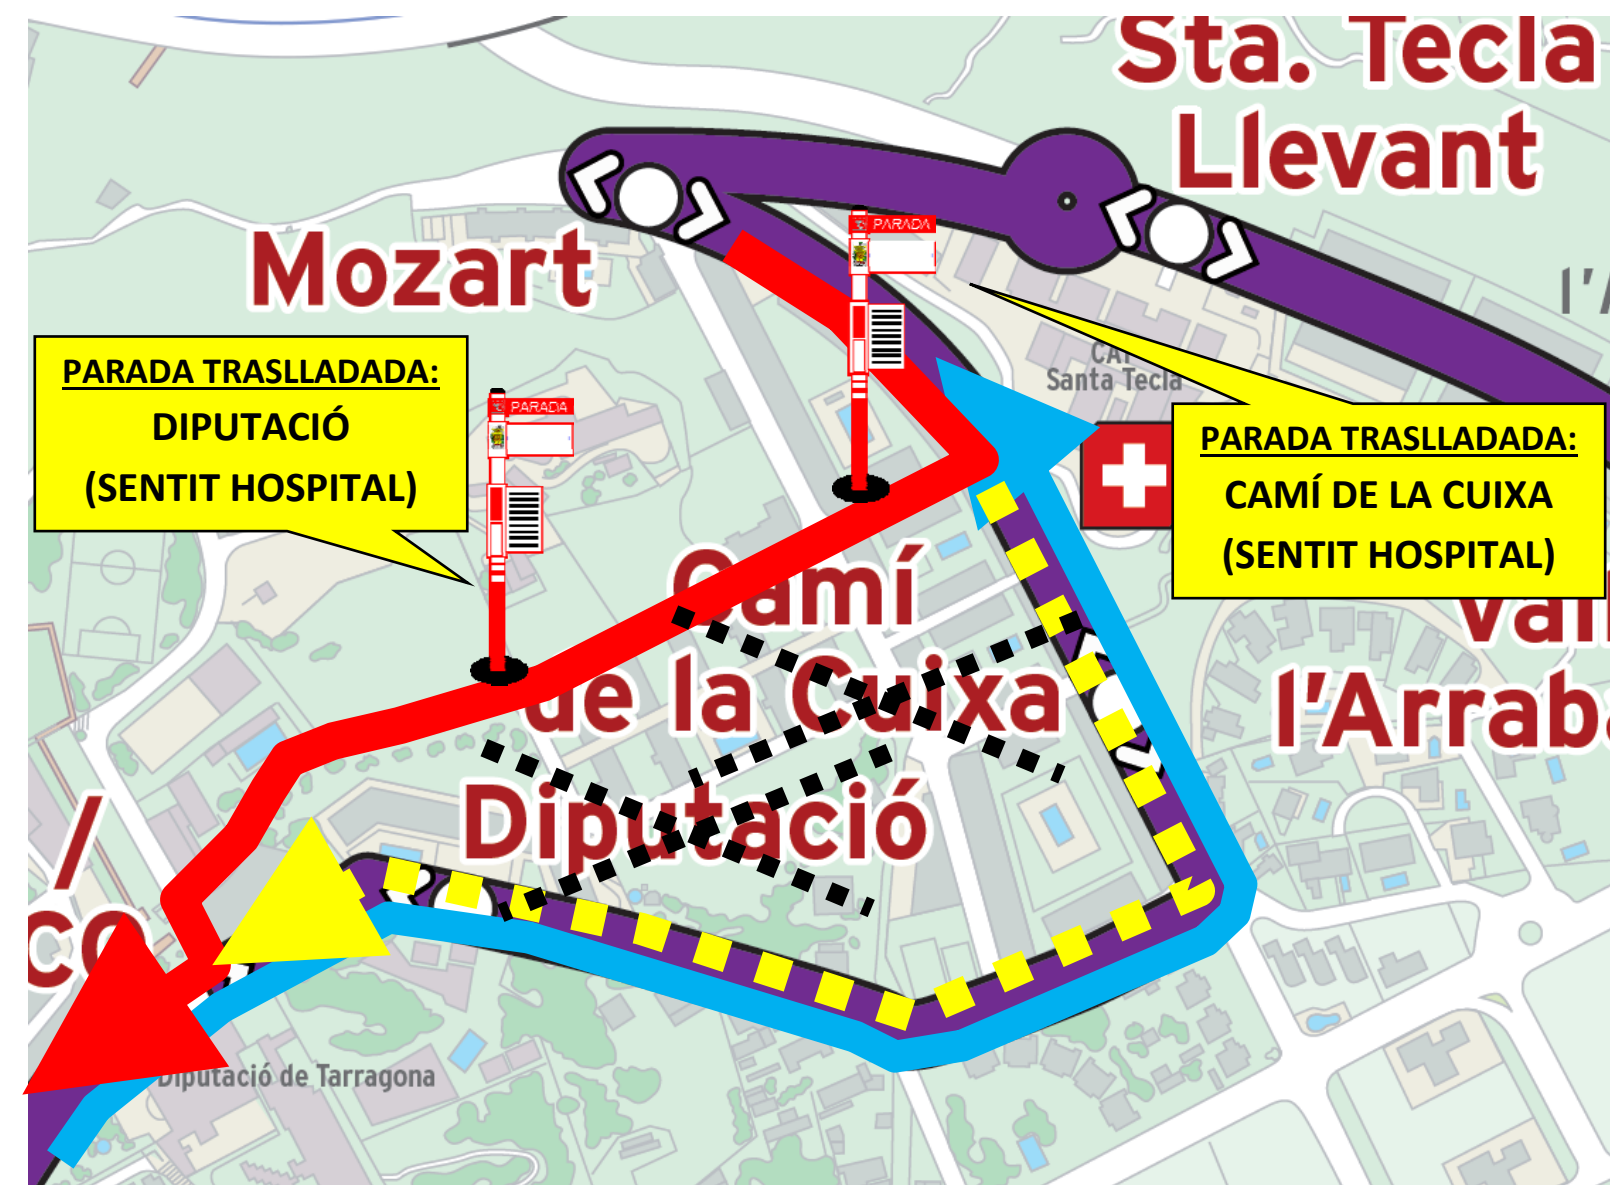

NOU RECORREGUT L-8 i L-13

AMB MOTIU DE LA NOVA REMODELACIÓ AL TRÀNSIT *DEL CAMÍ DE LA CUIXA*, QUE SERÀ D'UN ÚNIC SENTIT DE CIRCULACIÓ, LA L-8 i L-13 EFECTUARAN NOU RECORREGUT, NOMÉS SENTIT HOSPITAL- PG. PALMERES, A PARTIR DE LES 13:00H. DIMECRES 29 DE MAIG 2019. (Vegeu imatges)

- **DEPRÉS DE PARADA MOZART, GIRAR SEGUIDAMENT A LA DRETA PEL C/ JOAN SEBASTIAN BACH (DUES PARADES EN AQUEST CARRER: CAMÍ LA CUIXA I DIPUTACIÓ), RECTE FINS AL PASSEIG TORROJA, SANT ANTONI, RUTA NORMAL.**

C/ JOAN SEBASTIAN BACH

PARADA TRASLLADADA:
DIPUTACIÓ
(SENTIT HOSPITAL)