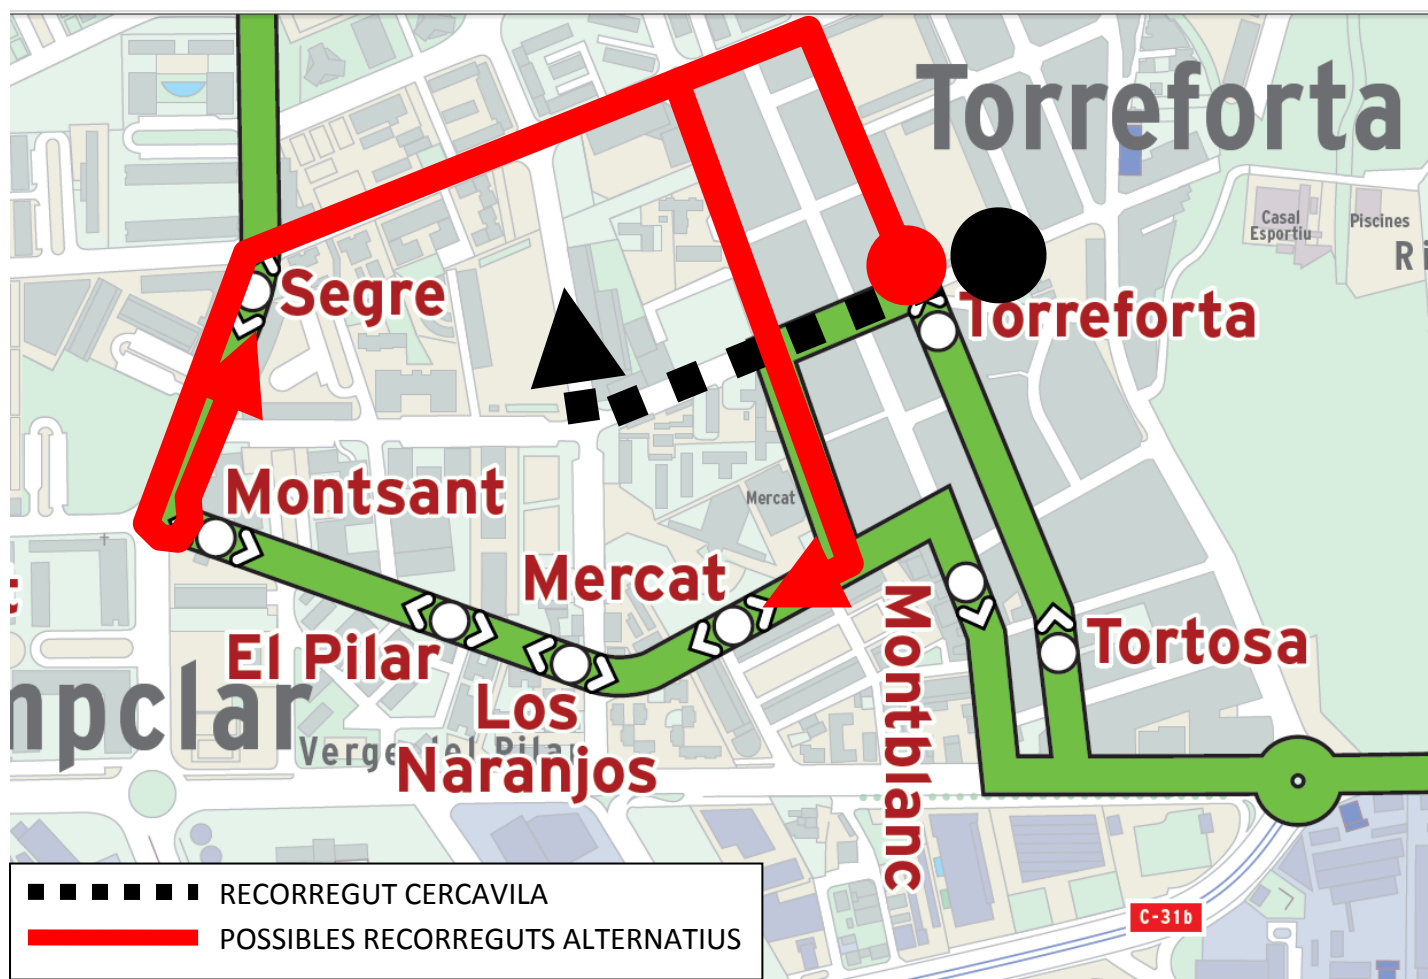

# L-6

Amb motiu del 10è aniversari de la Colla de Diablers Foc i Gresca, dissabte dia **14 de Setembre de 2019**, es celebrarà una cercavila festiva pels carrers del barri a partir de les **12:00 h.**

Per tant, la L-6 patirà retencions i/o desviaments en el seu recorregut habitual, **sentit Camp Clar**, al pas de la cercavila. En el possible, mantindrem el recorregut habitual de la línia i restarem a les indicacions de Guàrdia Urbana a les mesures adoptades.

# L-6

Amb motiu del 10è aniversari de la Colla de Diablers Foc i Gresca, dissabte dia **14 de Setembre de 2019**, es celebrarà un correfoc pels carrers del barri a partir de les **21:00 h**.

Per tant, la L-6 patirà retencions i/o desviaments en el seu recorregut habitual, **en tots dos sentits**, al pas del correfoc. En el possible, mantindrem el recorregut habitual de la línia i restarem a les indicacions de Guàrdia Urbana a les mesures adoptades.