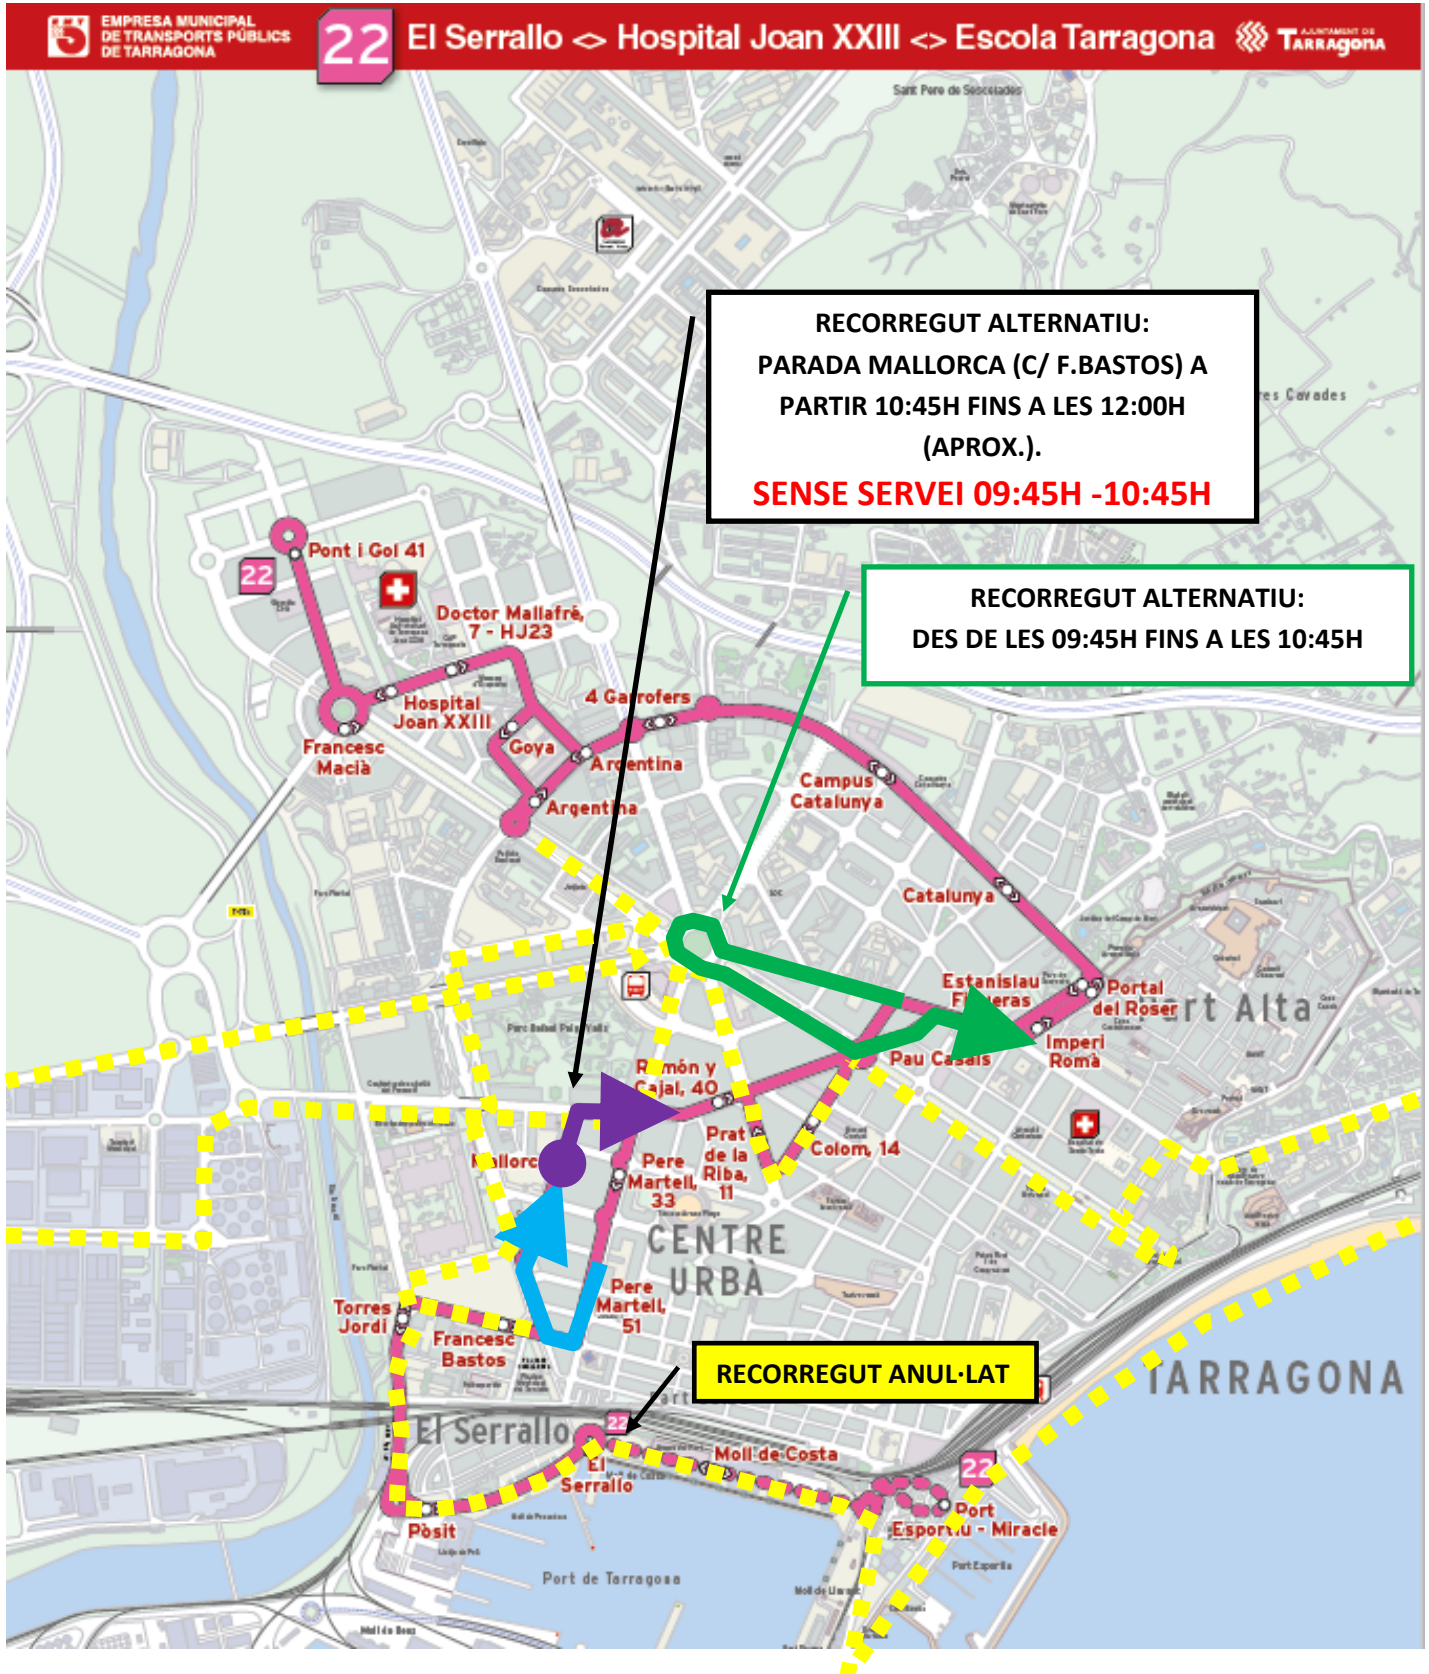

L-22: RECORREGUT ANUL·LAT I ALTERNATIU

- **DES DE LES 09:45H FINS A LES 11:45H.,(APROX.)**

PARADES ANUL·LADES XXVII MITJA MARATÓ TARRAGONA 2019

DIUMENGE, 24 DE NOVEMBRE 2019 DES DE LES 09:45 h. FINS A 12:15 h. (Aprox.)

EN EL MOMENT QUE PASSIN ELS CORREDORS I LA GUÀRDIA URBANA OBRI EL PAS, SE RESTABLIRÀ EI RECORREGUT AMB NORMALITAT.