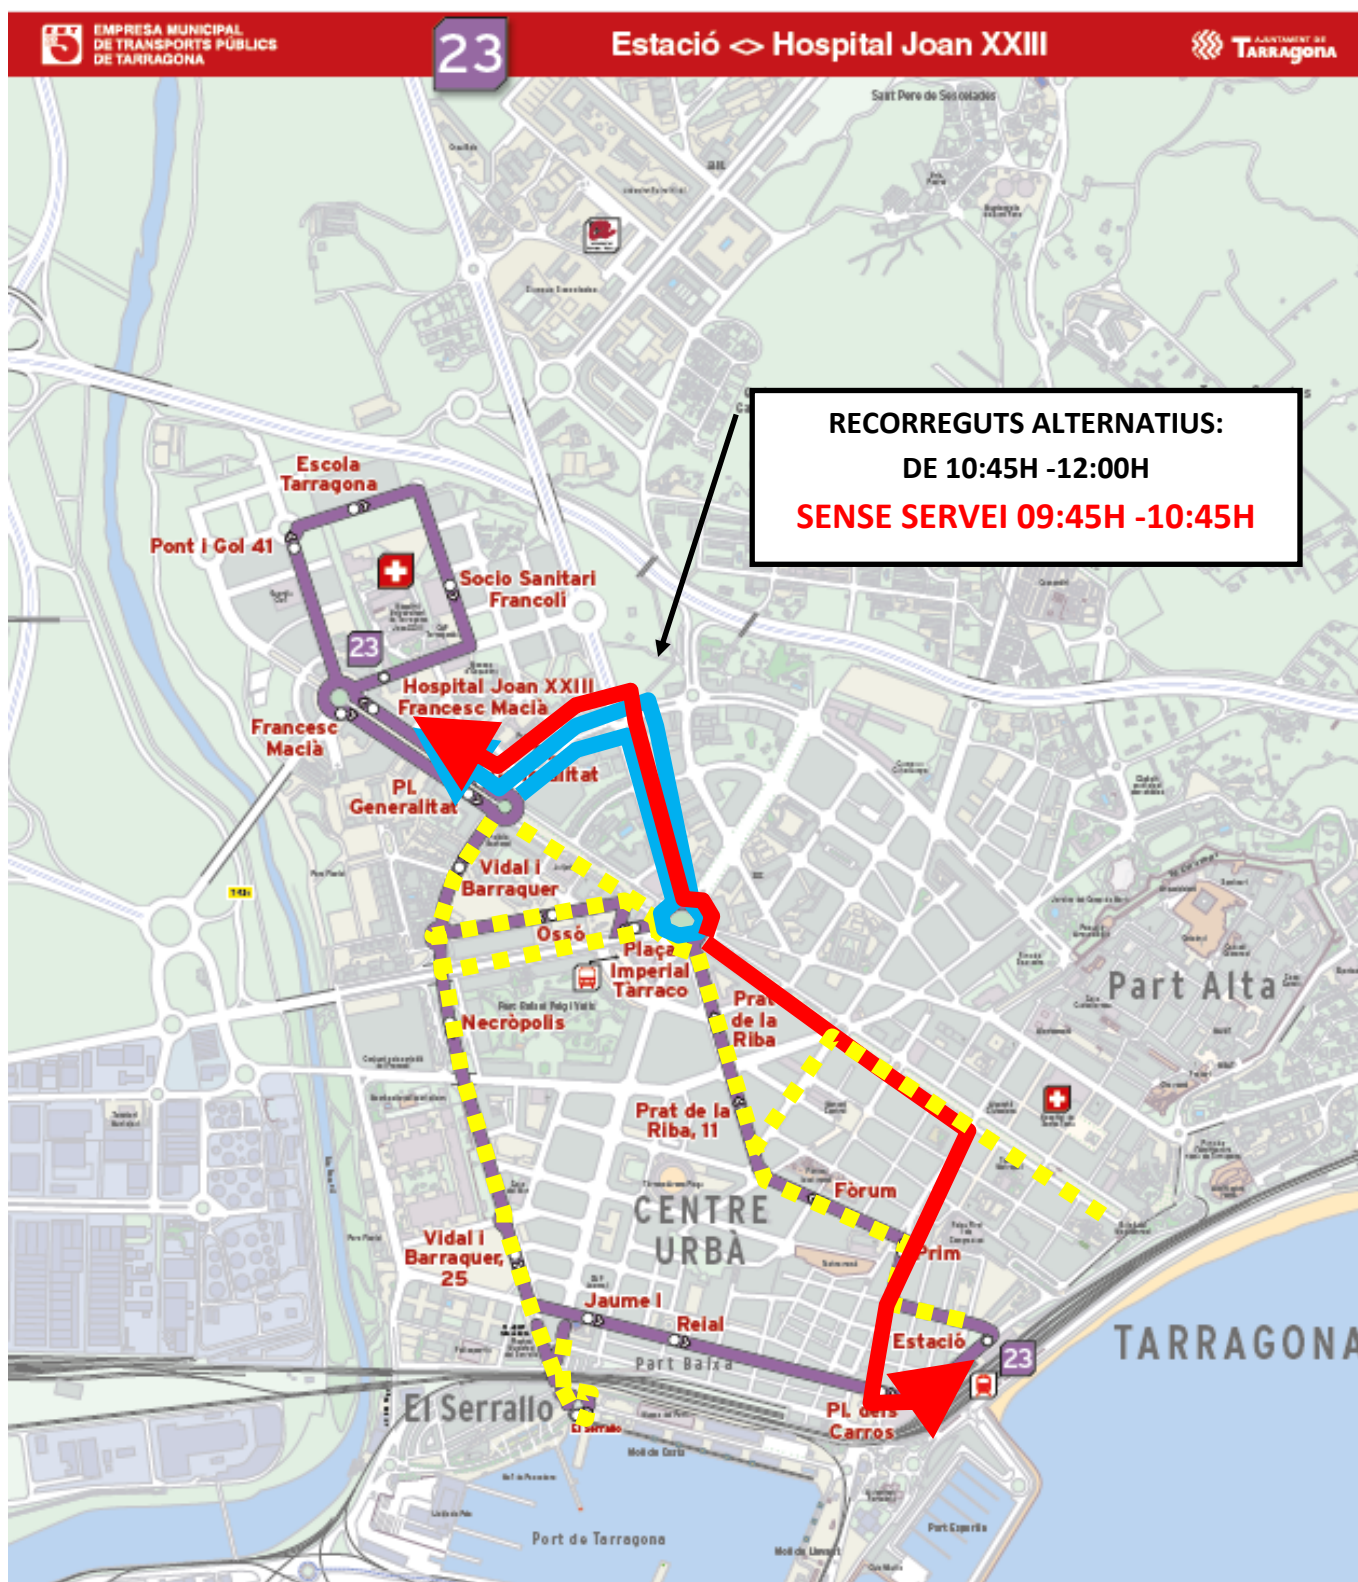

- XXVIII MITJA MARATÓ TARRAGONA 2019 -
- 24 NOVEMBRE 2019 -

L-23: RECORREGUT ANUL·LAT I ALTERNATIU

- **DES DE LES 09:45H FINS A LES 10:45H.,(APROX.) SENSE SERVEI.**

PARADES ANUL·LADES XXVII MITJA MARATÓ TARRAGONA 2019

EN EL MOMENT QUE PASSIN ELS CORREDORS I LA GUÀRDIA URBANA OBRI EL PAS, SE RESTABLIRÀ EI RECORREGUT AMB NORMALITAT.