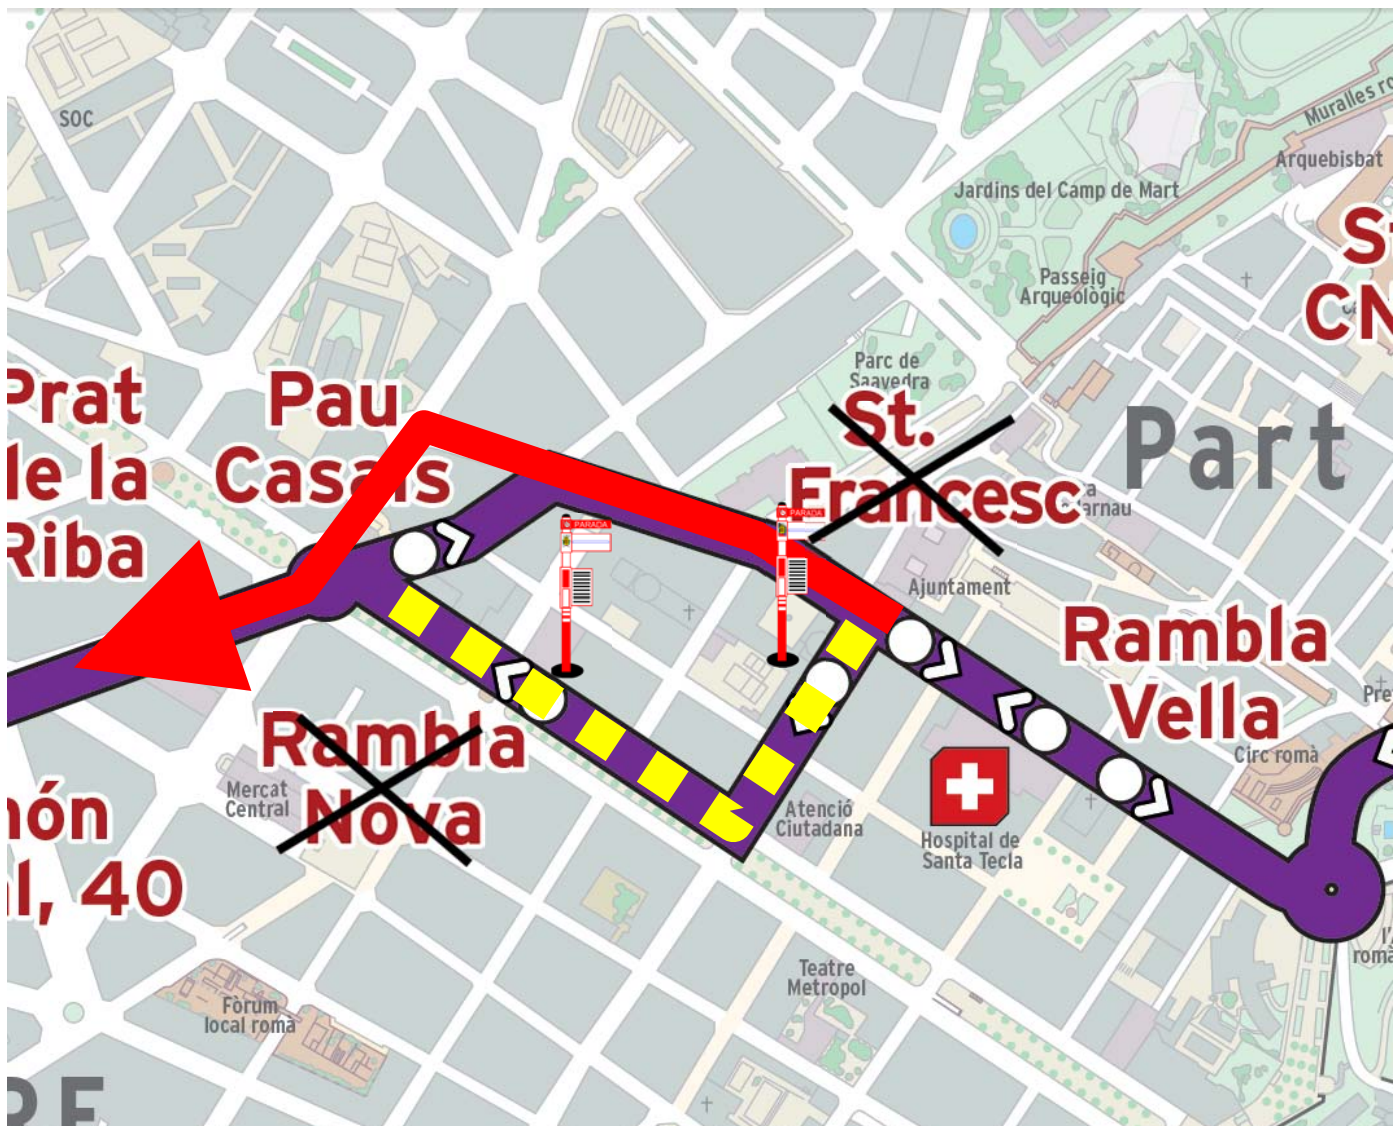

8

Vall de l'Arrabassada ↔ Hospital Joan XXIII

Amb motiu de la **Festa d'encesa de Llums de Nadal** a Tarragona, **divendres 26 de Novembre 2021, des de les 15:30 h., fins a les 21:00 h.,** (aproximadament), la L-8 efectuarà recorregut alternatiu, sentit Hospital Joan XXIII, segons plànol.

- **Parades anul·lades (sentit Hospital):** St. Francesc i R. Nova.
- **Parades alternatives:** Rambla Vella i Prat de la Riba.

SENTIT ESTADI, RECORREGUT NORMAL.

Disculpin les molèsties. Gràcies.

21

Estació <> Pg. Torroja <> Av. Catalunya <> Pl. Imp. Tarraco <> Estació

Amb motiu de la **Festa d'encesa de Llums de Nadal** a Tarragona, **divendres 26 de Novembre 2021, des de les 15:30 h., fins a les 21:00 h.,** (aproximadament), la L-21 efectuarà recorregut alternatiu, sentit Estació, segons plànol.

- **Parades anul·lades (sentit Estació):** R. Nova, R. Nova 64, Prim, Apodaca 11, Pl. Carros.
- **Parades alternatives:** Pau Casals i Estació.

Disculpin les molèsties. Gràcies.