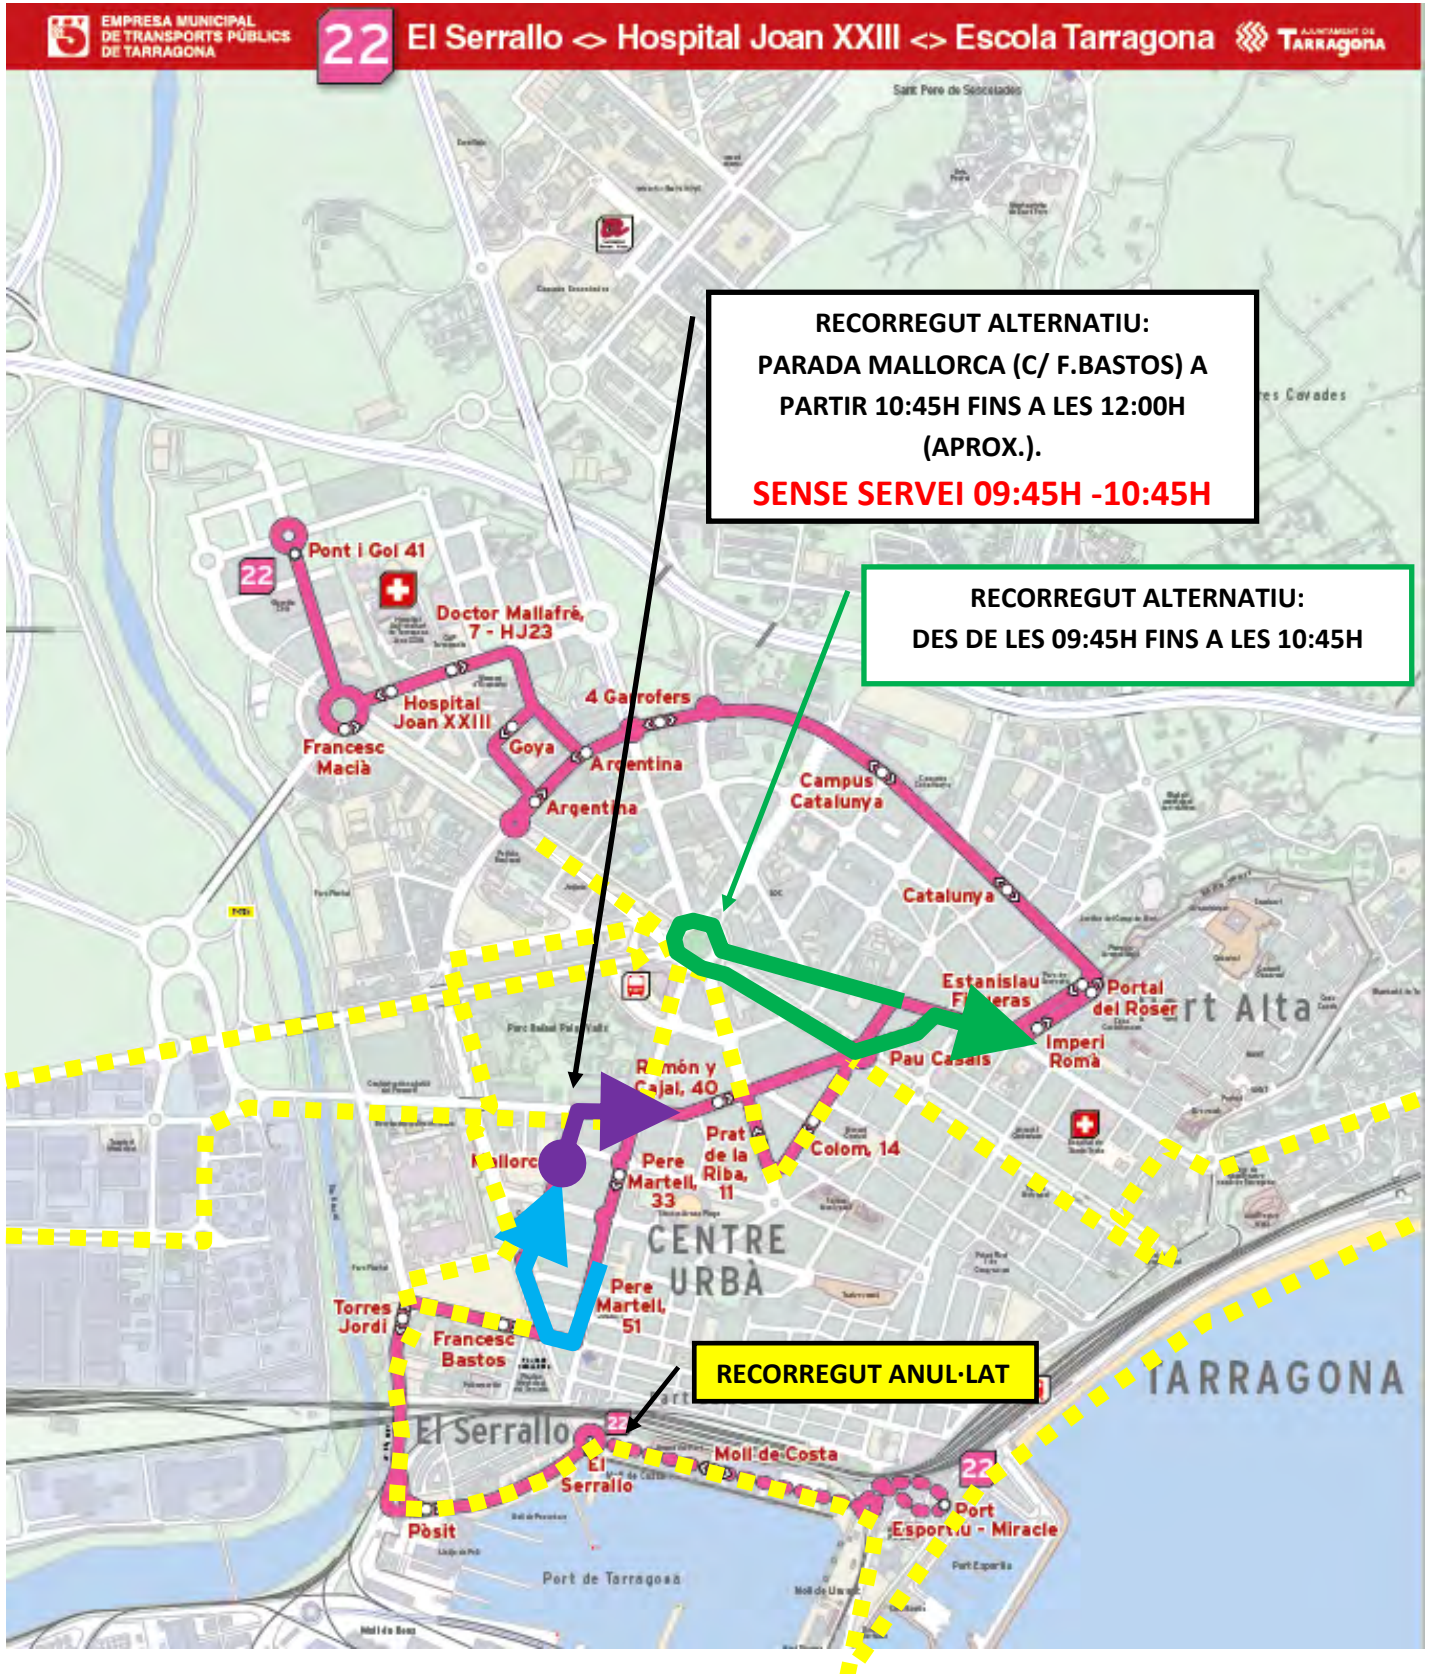

**L-22:** RECORREGUT ANUL·LAT I ALTERNATIU

- **DES DE LES 09:45H FINS A LES 11:45H.,( APROX.)**

## **PARADES ANUL·LADES XXVII MITJA MARATÓ TARRAGONA 2019**

**DIUMENGE, 24 DE NOVEMBRE 2019 DES DE LES 09:45 h. FINS A 12:15 h. (Aprox.)**

**DES DE LES 09:45H FINS A LES 10:45H.,( APROX.) SENSE SERVEI.**

**EN EL MOMENT QUE PASSIN ELS CORREDORS I LA GUÀRDIA URBANA OBRI EL PAS, SE RESTABLIRÀ EI RECORREGUT AMB NORMALITAT.**