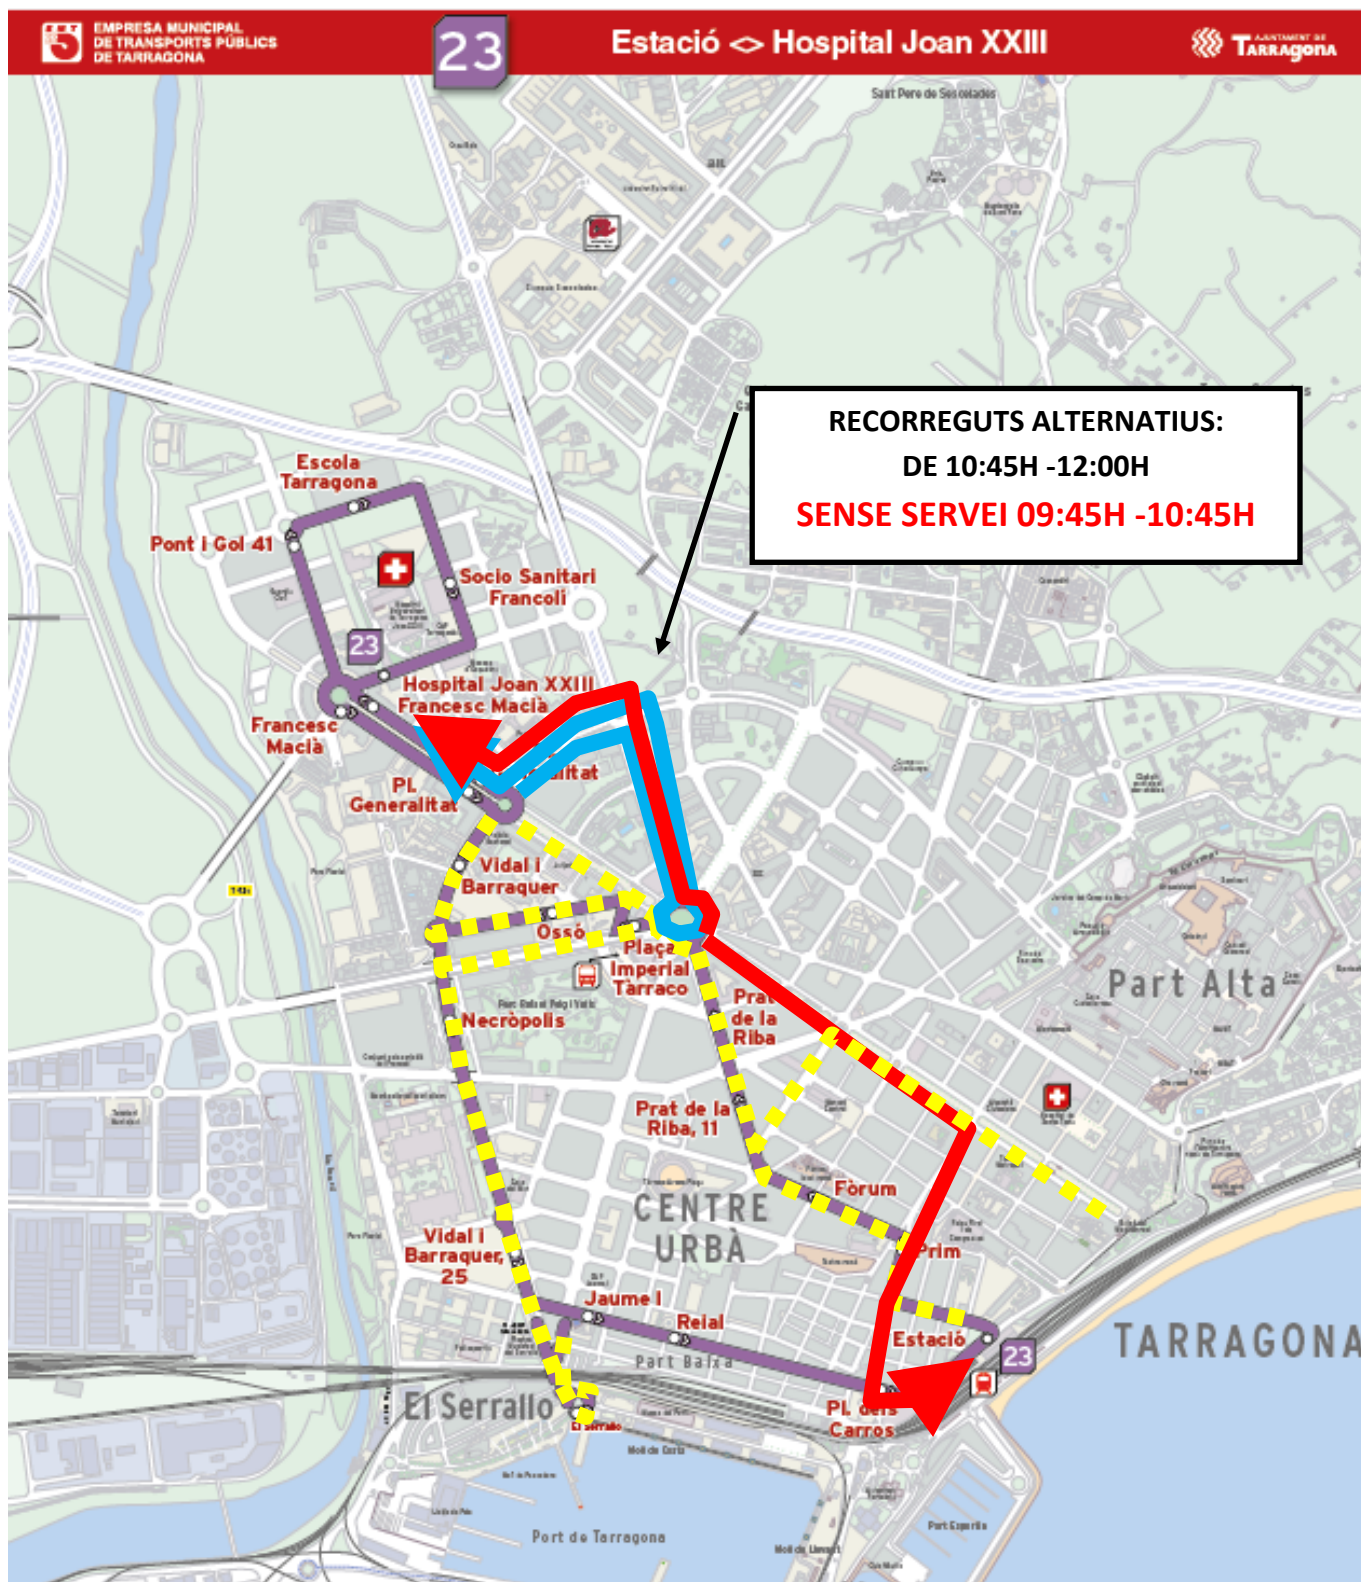

- XXVIII MITJA MARATÓ TARRAGONA 2021 -  
- 28 NOVEMBRE 2021 -

**L-23:** RECORREGUT ANUL·LAT I ALTERNATIU

- **DES DE LES 09:45H FINS A LES 10:45H.,( APROX.) SENSE SERVEI.**

## **PARADES ANUL·LADES XXVII MITJA MARATÓ TARRAGONA 2019**

**DIUMENGE, 24 DE NOVEMBRE 2019 DES DE LES 09:45 h. FINS A 12:15 h. (Aprox.)**

**DES DE LES 09:45H FINS A LES 10:45H.,( APROX.) SENSE SERVEI.**

**EN EL MOMENT QUE PASSIN ELS CORREDORS I LA GUÀRDIA URBANA OBRI EL PAS, SE RESTABLIRÀ EI RECORREGUT AMB NORMALITAT.**