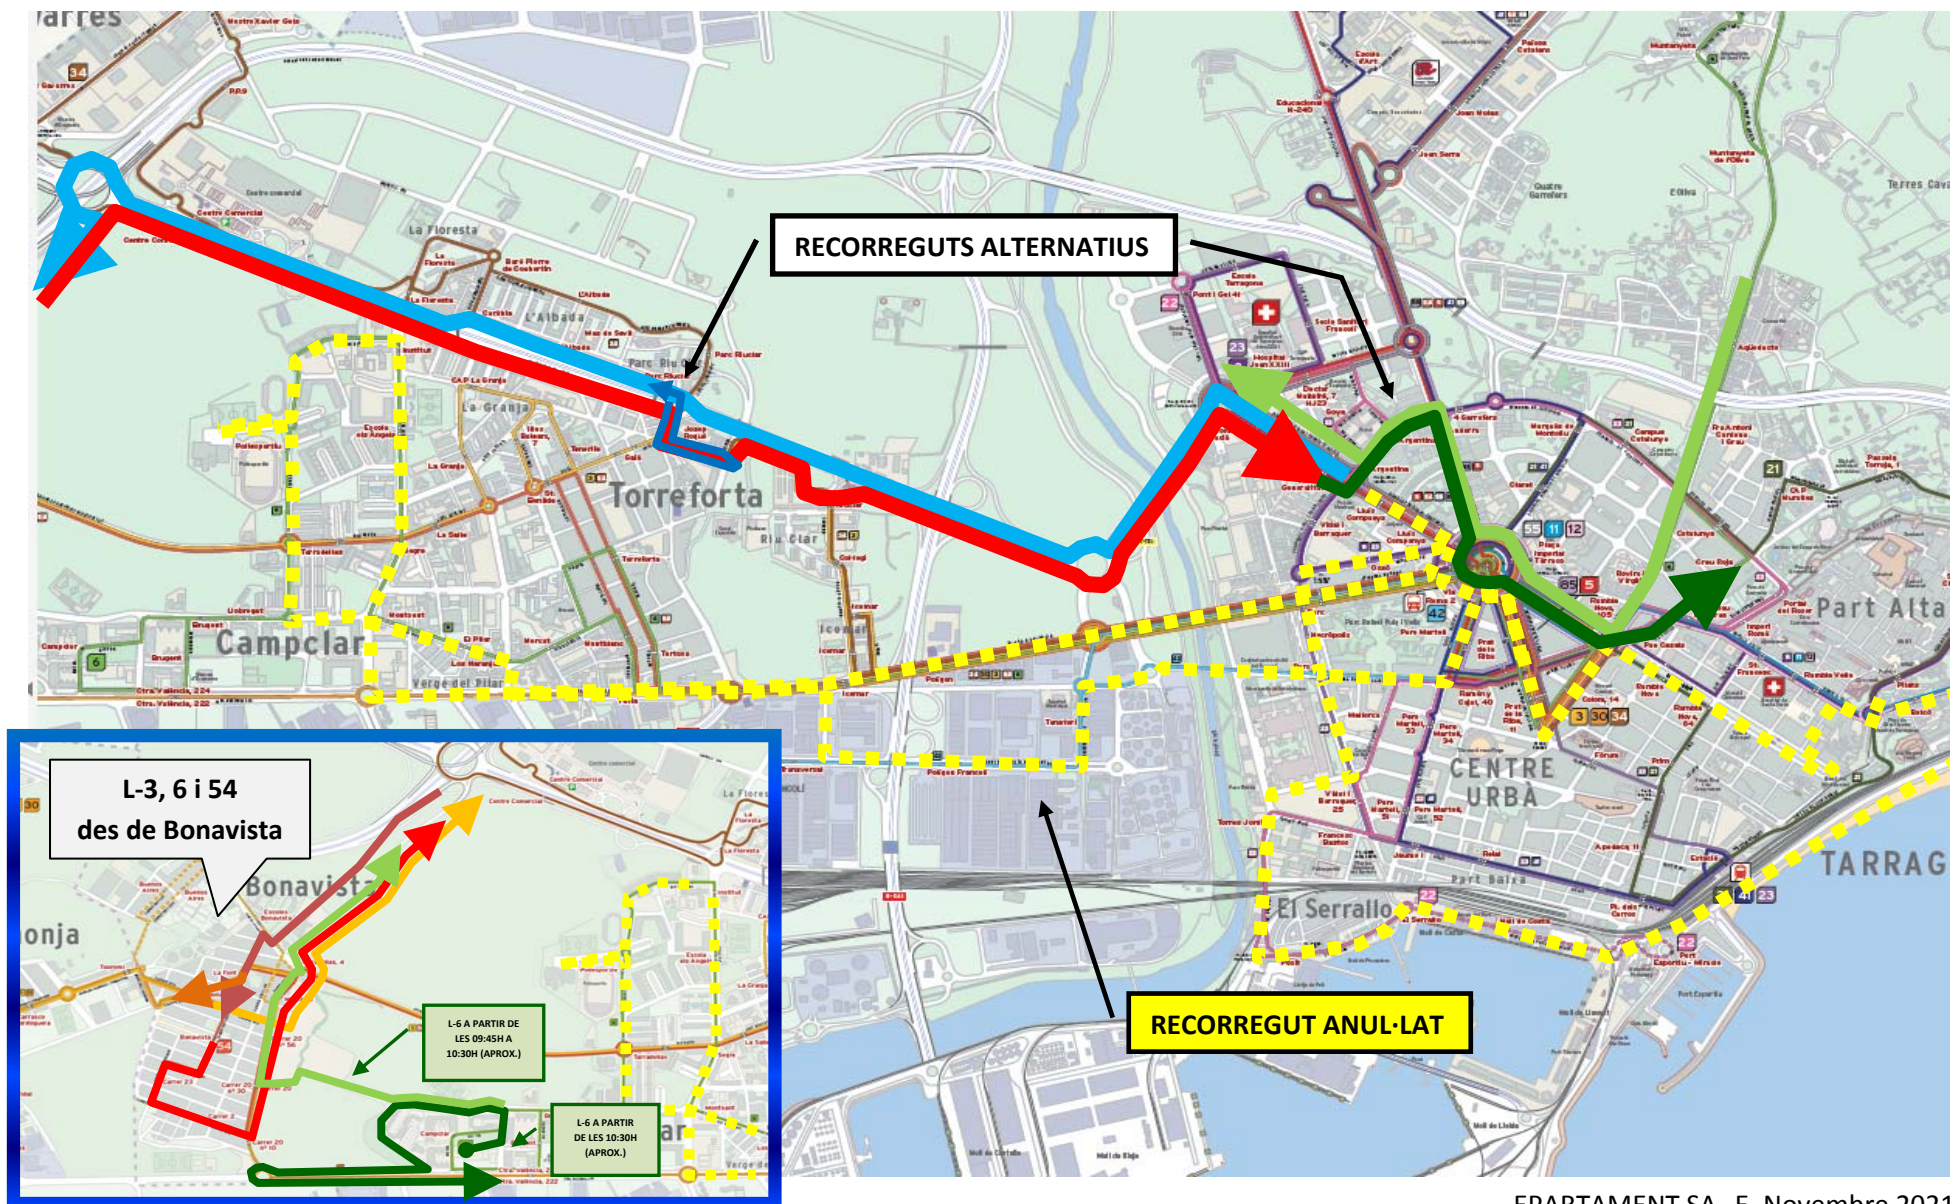

L-3; L-6; L-34 i L-54: RECORREGUT ANUL·LAT I ALTERNATIU ENTRE LES 09:45H FINS A LES 12:30H (APROX.)