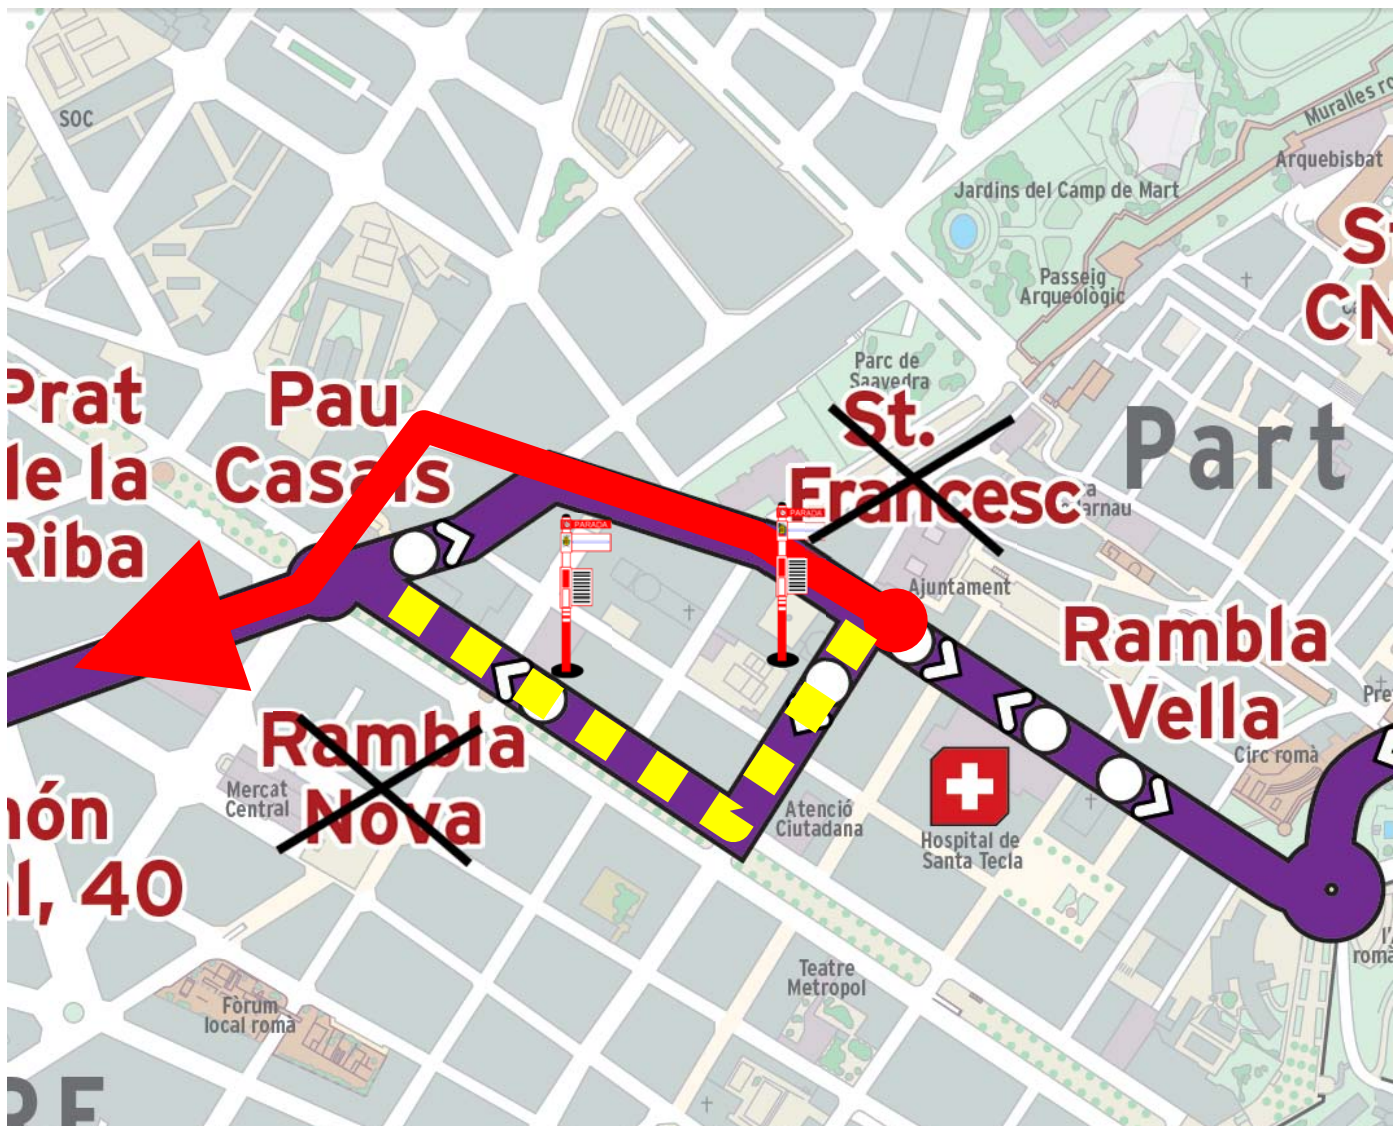

8

Vall de l'Arrabassada <> Hospital Joan XXIII

Amb motiu de la **Festa d'encesa de Llums de Nadal** a Tarragona, **divendres 25 de Novembre 2022, des de les 15:00 h., fins a les 21:00 h.**, (aproximadament), la L-8 efectuarà recorregut alternatiu, sentit Hospital Joan XXIII, segons plànol.

- **Parades anul·lades (sentit Hospital):** St. Francesc i R. Nova.
- **Parades alternatives:** Rambla Vella i Prat de la Riba.

SENTIT ESTADI, RECORREGUT NORMAL.

Disculpin les molèsties. Gràcies.

21

Estació <> Pg. Torroja <> Av. Catalunya <> Pl. Imp. Tarraco <> Estació

Amb motiu de la **Festa d'encesa de Llums de Nadal** a Tarragona, **divendres 25 de Novembre 2022, des de les 15:00 h., fins a les 21:00 h.,** (aproximadament), la L-21 efectuarà recorregut alternatiu, sentit Estació, segons plànol.

- **Parades anul·lades (sentit Estació):** R. Nova, R. Nova 64, Prim, Apodaca 11, Pl. Carros.
- **Parades alternatives:** Pau Casals i Estació.

Disculpin les molèsties. Gràcies.