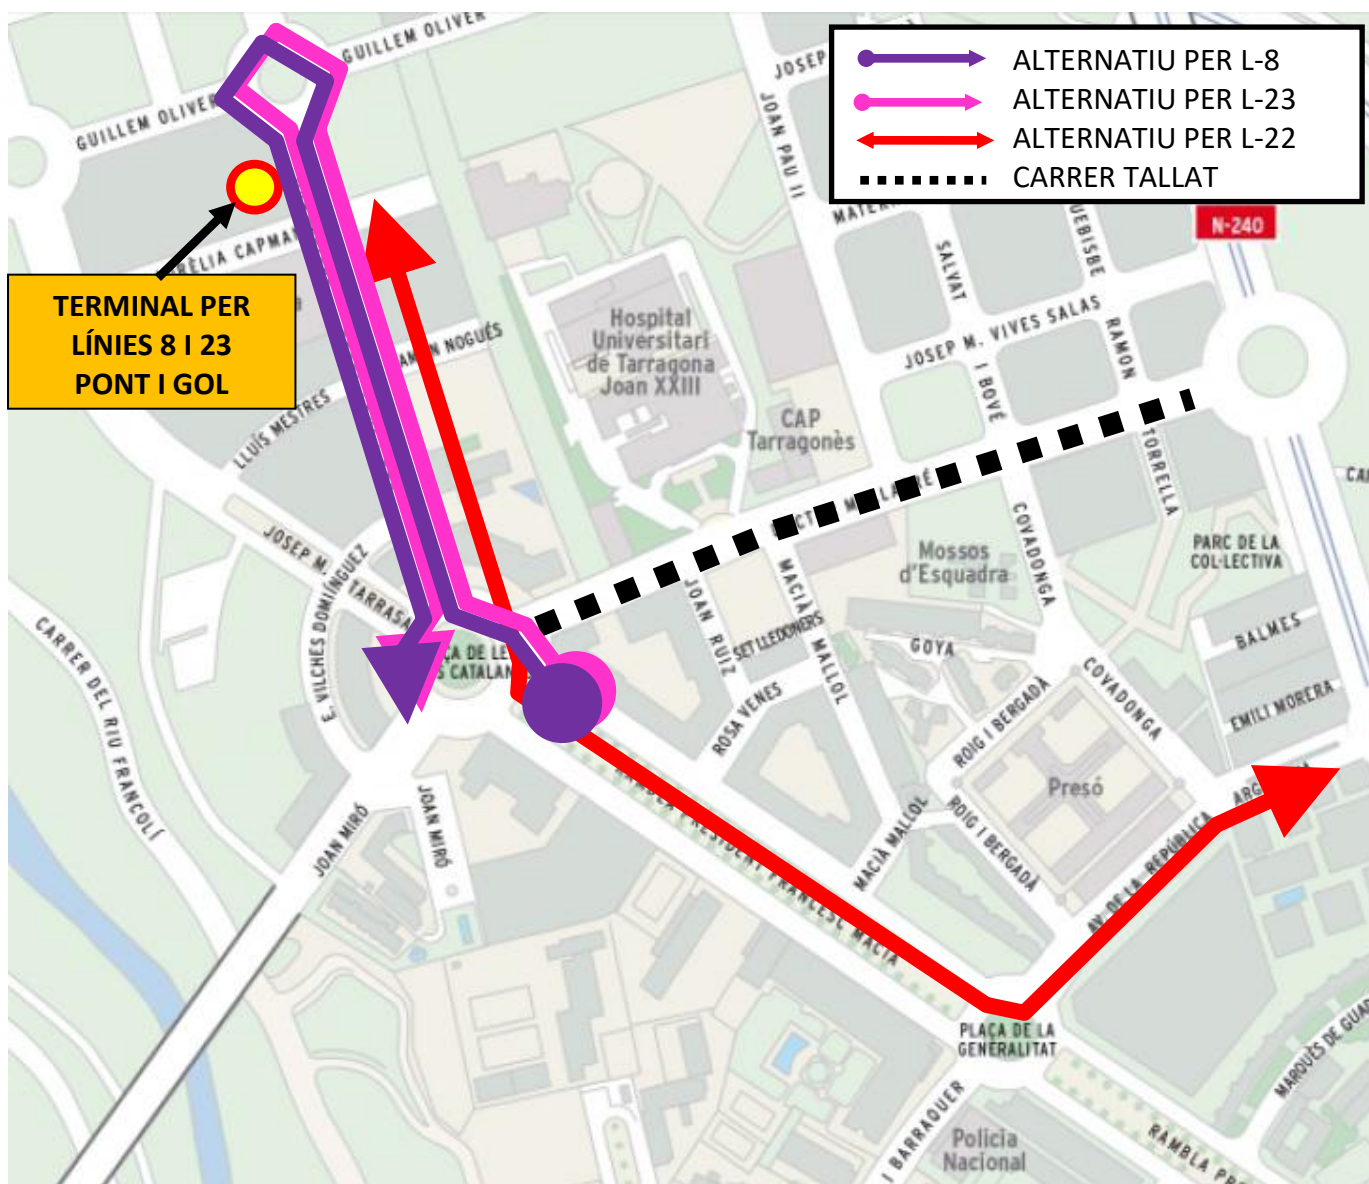

Dijous dia 26 de gener, el carrer DR MALLAFRÉ GUASCH restarà tancat des de les 15:30h fins les 20:00h aproximadament degut a la vaga de Sanitat. Els recorreguts alternatius per L-5 i L-85 seran els següents:

L-5 L-85

PARADES ANUL·LADES:

- **L-5** DR. MALLAFRÉ 12, JOAN XXIII (sentit PRAT DE LA RIBA)
- **L-85** DR. MALLAFRÉ 7 (sentit SANT SALVADOR)

PARADES ALTERNATIVES:

- **L-5** FRANCESC MACIÀ (sentit PRAT DE LA RIBA)
- **L-85** FRANCESC MACIÀ (sentit SANT SALVADOR)

Dijous dia 26 de gener, el carrer DR MALLAFRÉ GUASCH restarà tancat des de les 15:30h fins les 20:00h aproximadament degut a la vaga de Sanitat. Els recorreguts alternatius per L-8, L-23 i L-22 seran els següents:

PARADES ALTERNATIVES:

- **L-8** i **L-23** FRANCESC MACIÀ i PONT I GOL (sentit CENTRE).
- **L-22** FRANCESC MACIÀ i REPÚBLICA ARGENTINA (sentit EL SERRALLO)

Dijous dia 26 de gener, el carrer DR MALLAFRÉ GUASCH restarà tancat des de les 15:30h fins les 20:00h aproximadament degut a la vaga de Sanitat. El recorregut alternatiu per la línia 54 es el següent: