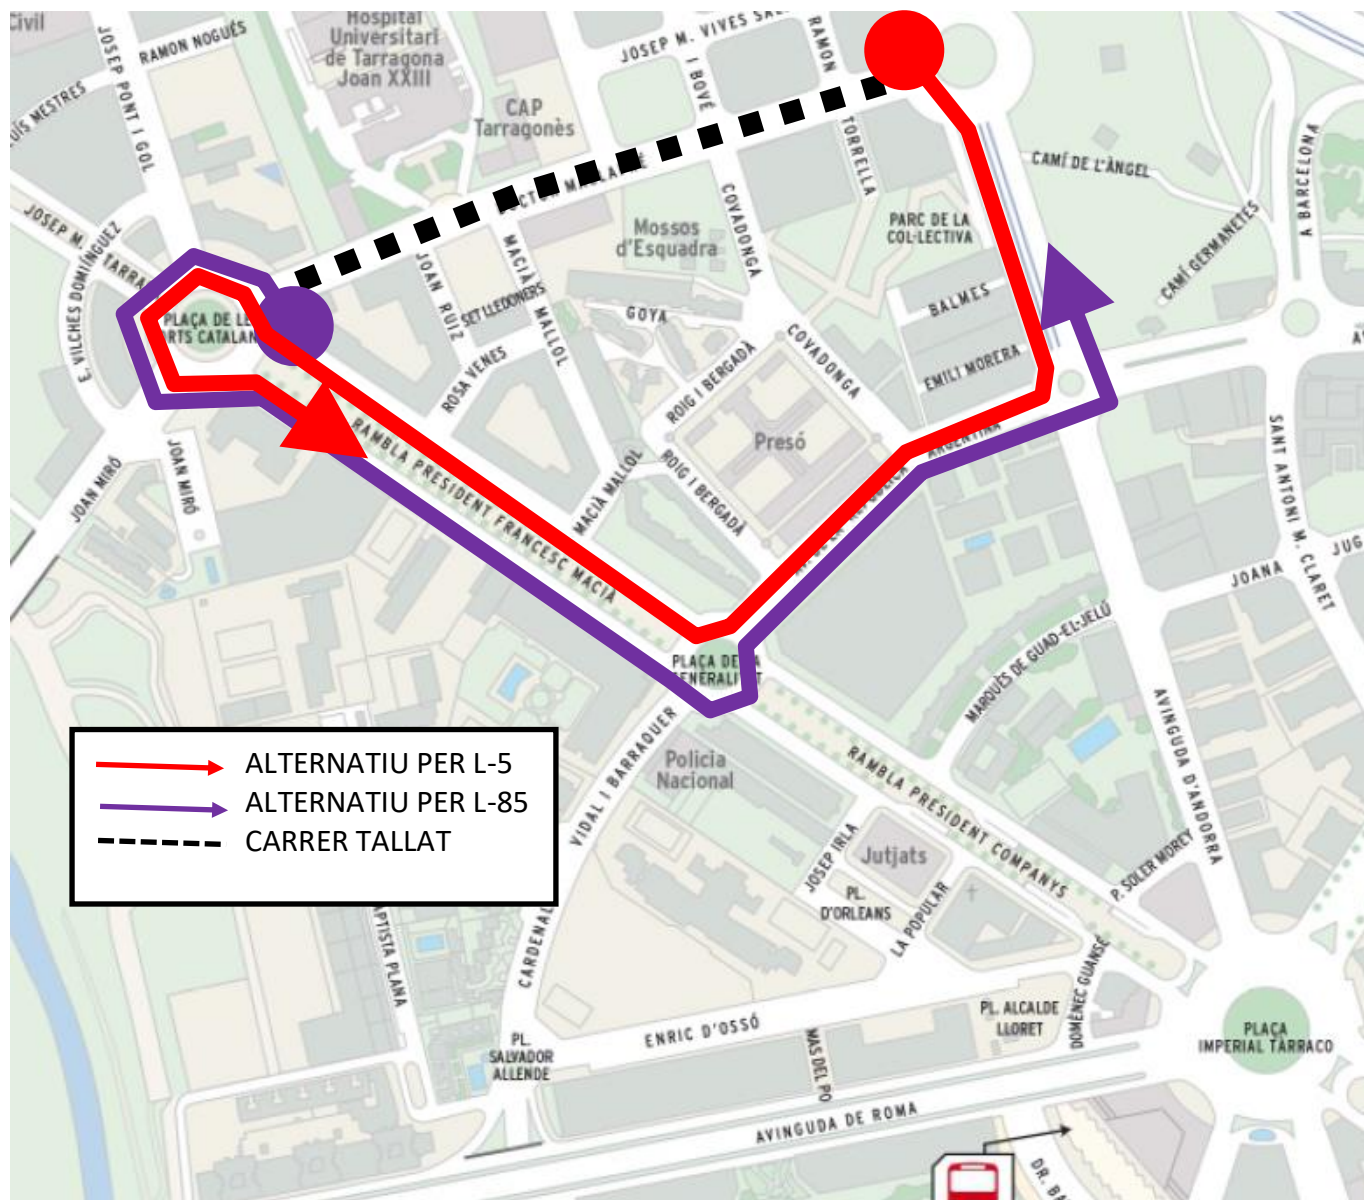

Dijous dia 26 de gener, el carrer DR MALLAFRÉ GUASCH restarà tancat des de les 15:30h fins les 20:00h aproximadament degut a la vaga de Sanitat. Els recorreguts alternatius per L-5 i L-85 seran els següents:

L-5 L-85

PARADES ANUL·LADES:

- **L-5** DR. MALLAFRÉ 12, JOAN XXIII (sentit PRAT DE LA RIBA)
- **L-85** DR. MALLAFRÉ 7 (sentit SANT SALVADOR)

PARADES ALTERNATIVES:

- **L-5** FRANCESC MACIÀ (sentit PRAT DE LA RIBA)
- **L-85** FRANCESC MACIÀ (sentit SANT SALVADOR)

Dijous dia 26 de gener, el carrer DR MALLAFRÉ GUASCH restarà tancat des de les 15:30h fins les 20:00h aproximadament degut a la vaga de Sanitat. Els recorreguts alternatius per L-8, L-23 i L-22 seran els següents:

PARADES ALTERNATIVES:

- **L-8** i **L-23** FRANCESC MACIÀ i PONT I GOL (sentit CENTRE).
- **L-22** FRANCESC MACIÀ i REPÚBLICA ARGENTINA (sentit EL SERRALLO)

Dijous dia 26 de gener, el carrer DR MALLAFRÉ GUASCH restarà tancat des de les 15:30h fins les 20:00h aproximadament degut a la vaga de Sanitat. El recorregut alternatiu per la línia 54 es el següent: