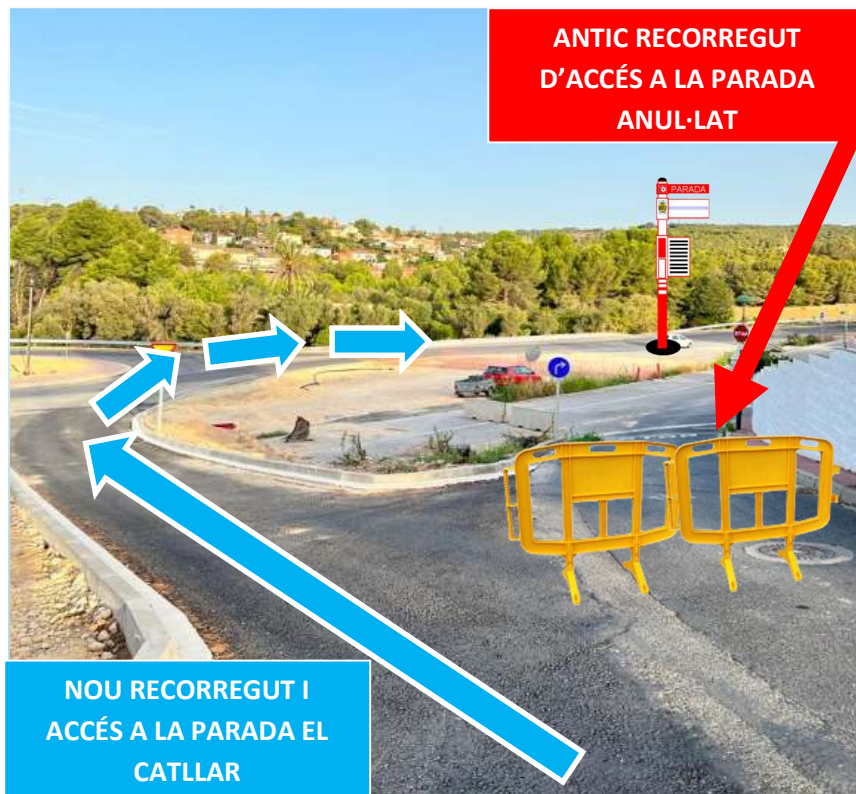

NOVA UBICACIÓ PARADA EL CATLLAR A PARTIR DE LES 10H APROX. DEL 12 DE SETEMBRE DE 2023

DEPARTAMENT SAE, Tarragona 7 de setembre de 2023