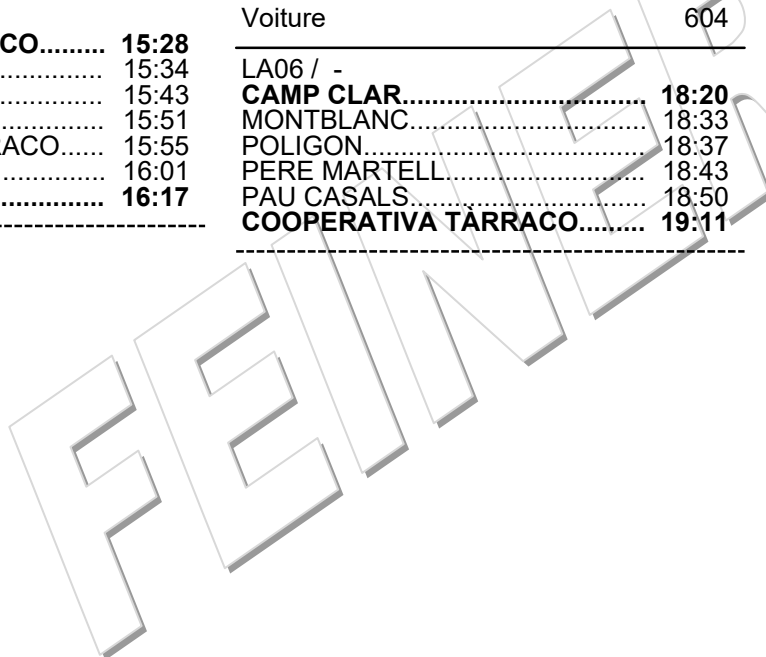

06.04T
Feiner

Tipo jrn.	Voiture	Prise début	Lieu début	Heure début	Heure fin	Lieu fin	Prise fin
star	604	13:56	TROBAD	13:56	17:48	CCLAR	17:48
	604	18:20	CCLAR	18:20	21:32	FEAT	21:32

Voiture 604

LA06 / -
La Trobada..... 13:56
CAMP CLAR..... 14:16

LA06 / -
CAMP CLAR..... 14:24
MONTBLANC..... 14:37
POLIGON..... 14:42
PERE MARTELL..... 14:48
PAU CASALS..... 14:54
COOPERATIVA TÀRRACO..... 15:15

LA54 / -
COOPERATIVA TÀRRACO..... 15:28
MIRAMAR..... 15:34
HOSP. J23..... 15:43
COLOM..... 15:51
PLAÇA IMPERIAL TÀRRACO..... 15:55
La Trobada..... 16:01
BONAVISTA..... 16:17

- / -
BONAVISTA..... 16:17
COOPERATIVA TÀRRACO..... 16:35

LA06 / -
COOPERATIVA TÀRRACO..... 16:55
SANT JORDI..... 17:05
COLOM..... 17:17
PLAÇA IMPERIAL TÀRRACO..... 17:21
La Trobada..... 17:29
CAMP CLAR..... 17:48

Descanso pagado 17:48 18:20

Voiture 604

LA06 / -
CAMP CLAR..... 18:20
MONTBLANC..... 18:33
POLIGON..... 18:37
PERE MARTELL..... 18:43
PAU CASALS..... 18:50
COOPERATIVA TÀRRACO..... 19:11

LA06 / -
COOPERATIVA TÀRRACO..... 19:21
SANT JORDI..... 19:29
COLOM..... 19:41
PLAÇA IMPERIAL TÀRRACO..... 19:45
La Trobada..... 19:52
CAMP CLAR..... 20:12

LA06 / -
CAMP CLAR..... 20:19
MONTBLANC..... 20:31
POLIGON..... 20:35
PERE MARTELL..... 20:40
PAU CASALS..... 20:47
COOPERATIVA TÀRRACO..... 21:07

- / -
COOPERATIVA TÀRRACO..... 21:07
PARQUING FEAT..... 21:32