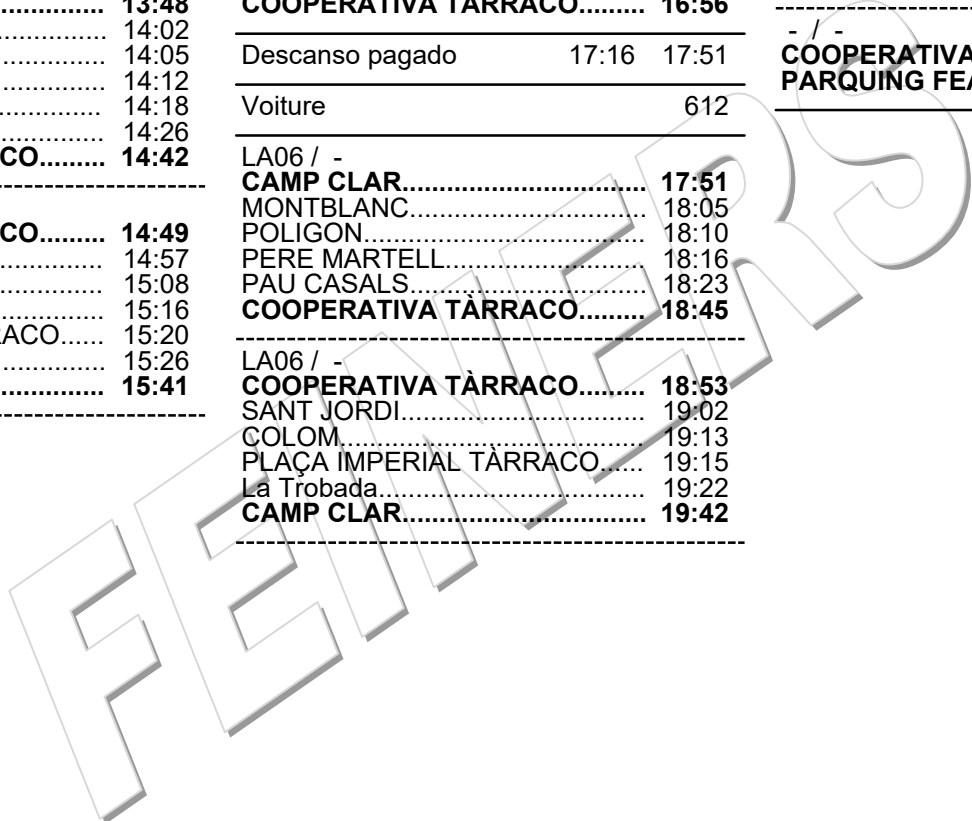

06.12T
Feiner

Tipo jrn.	Voiture	Prise début	Lieu début	Heure début	Heure fin	Lieu fin	Prise fin
star	612	13:23	FEAT	13:23	16:56	COOP	17:16
	612	17:51	CCLAR	17:51	21:05	FEAT	21:05

Voiture 612

- / -
PARQUING FEAT..... 13:23
BONAVISTA..... 13:48

LA54 / -
BONAVISTA..... 13:48
MONTBLANC..... 14:02
POLIGON..... 14:05
PERE MARTELL..... 14:12
Rambla Nova, 105..... 14:18
FRANCESC MACIÀ..... 14:26
COOPERATIVA TÀRRACO..... 14:42

LA54 / -
COOPERATIVA TÀRRACO..... 14:49
MIRAMAR..... 14:57
HOSP. J23..... 15:08
COLOM..... 15:16
PLAÇA IMPERIAL TÀRRACO..... 15:20
La Trobada..... 15:26
BONAVISTA..... 15:41

LA54 / -
BONAVISTA..... 16:00
MONTBLANC..... 16:15
POLIGON..... 16:19
PERE MARTELL..... 16:24
Rambla Nova, 105..... 16:30
FRANCESC MACIÀ..... 16:38
COOPERATIVA TÀRRACO..... 16:56

Descanso pagado 17:16 17:51

Voiture 612

LA06 / -
CAMP CLAR..... 17:51
MONTBLANC..... 18:05
POLIGON..... 18:10
PERE MARTELL..... 18:16
PAU CASALS..... 18:23
COOPERATIVA TÀRRACO..... 18:45

LA06 / -
COOPERATIVA TÀRRACO..... 18:53
SANT JORDI..... 19:02
COLOM..... 19:13
PLAÇA IMPERIAL TÀRRACO..... 19:15
La Trobada..... 19:22
CAMP CLAR..... 19:42

LA06 / -
CAMP CLAR..... 19:51
MONTBLANC..... 20:04
POLIGON..... 20:08
PERE MARTELL..... 20:13
PAU CASALS..... 20:20
COOPERATIVA TÀRRACO..... 20:40

- / -
COOPERATIVA TÀRRACO..... 20:40
PARQUING FEAT..... 21:05