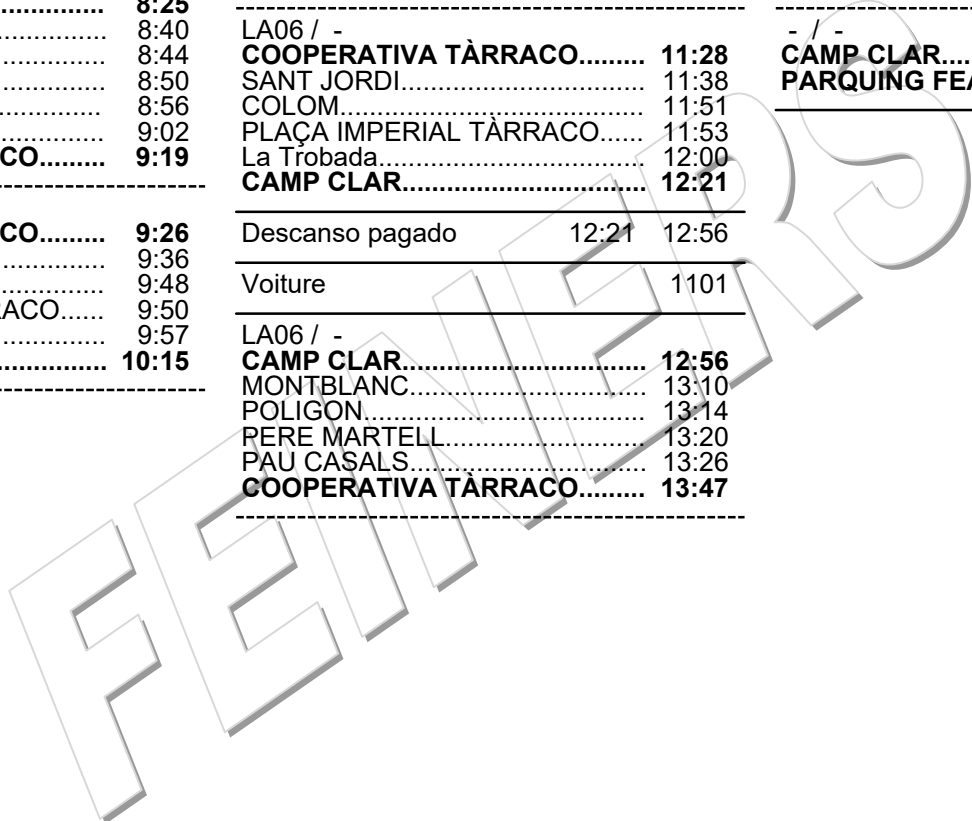

06.11M

Feiner

Tipo jrn.	Voiture	Prise début	Lieu début	Heure début	Heure fin	Lieu fin	Prise fin
smat	1101	8:02	TROBAD	8:02	12:21	CCLAR	12:21
	1101	12:56	CCLAR	12:56	15:24	FEAT	15:24

Voiture	1101	LA06 / -	LA06 / -
LA54 / -		CAMP CLAR.....	COOPERATIVA TÀRRACO.....
La Trobada.....	8:02	MONTBLANC.....	SANT JORDI.....
BONAVISTA.....	8:17	POLIGON.....	COLOM.....
-----	-----	PERE MARTELL.....	PLAÇA IMPERIAL TÀRRACO.....
LA54 / -		PAU CASALS.....	La Trobada.....
BONAVISTA.....	8:25	COOPERATIVA TÀRRACO.....	CAMP CLAR.....
MONTBLANC.....	8:40	-----	-----
POLIGON.....	8:44	LA06 / -	- / -
PERE MARTELL.....	8:50	COOPERATIVA TÀRRACO.....	CAMP CLAR.....
Rambla Nova, 105.....	8:56	SANT JORDI.....	PARQUING FEAT.....
FRANCESC MACIÀ.....	9:02	COLOM.....	
COOPERATIVA TÀRRACO.....	9:19	PLAÇA IMPERIAL TÀRRACO.....	
-----	-----	La Trobada.....	
LA06 / -		CAMP CLAR.....	
COOPERATIVA TÀRRACO.....	9:26	Descanso pagado	12:21 12:56
SANT JORDI.....	9:36	Voiture	1101
COLOM.....	9:48	-----	-----
PLAÇA IMPERIAL TÀRRACO.....	9:50	LA06 / -	
La Trobada.....	9:57	CAMP CLAR.....	12:56
CAMP CLAR.....	10:15	MONTBLANC.....	13:10
-----	-----	POLIGON.....	13:14
		PERE MARTELL.....	13:20
		PAU CASALS.....	13:26
		COOPERATIVA TÀRRACO.....	13:47
		-----	-----