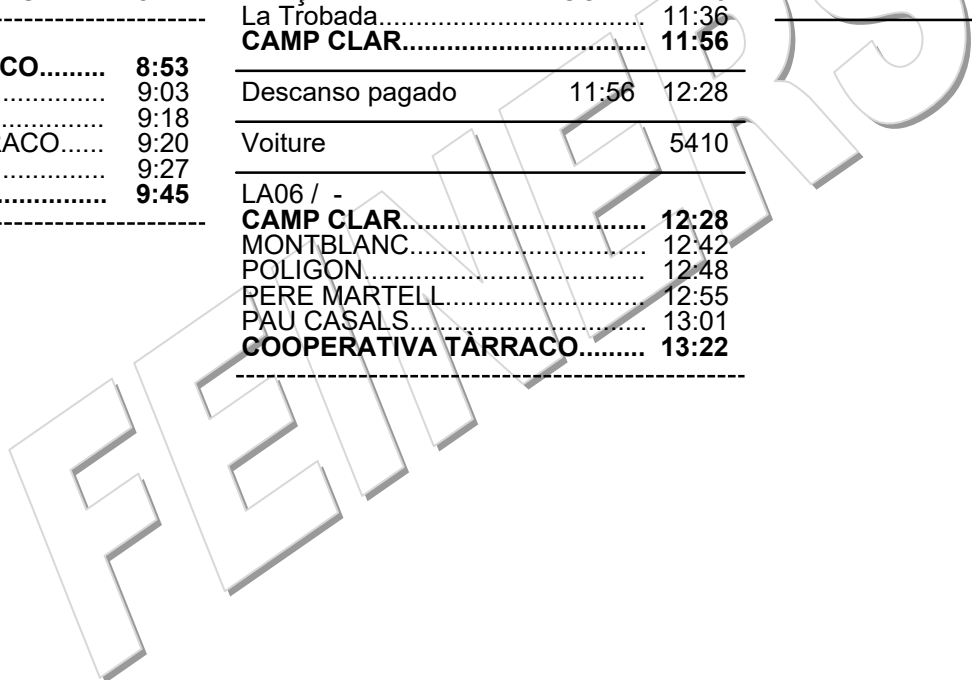

**54.10M
Feiner**

Tipo jrn.	Voiture	Prise début	Lieu début	Heure début	Heure fin	Lieu fin	Prise fin
smat	5410	7:28	FEAT	7:28	11:56	CCLAR	11:56
	5410	12:28	CCLAR	12:28	15:05	PGON	15:05

Voiture 5410

- / -
PARQUING FEAT..... 7:28
CAMP CLAR..... 7:53

LA06 / -
CAMP CLAR..... 7:53
MONTBLANC..... 8:06
POLIGON..... 8:10
PERE MARTELL..... 8:15
PAU CASALS..... 8:22
COOPERATIVA TÀRRACO..... 8:42

LA06 / -
COOPERATIVA TÀRRACO..... 8:53
SANT JORDI..... 9:03
COLOM..... 9:18
PLAÇA IMPERIAL TÀRRACO..... 9:20
La Trobada..... 9:27
CAMP CLAR..... 9:45

LA06 / -
CAMP CLAR..... 9:53
MONTBLANC..... 10:08
POLIGON..... 10:12
PERE MARTELL..... 10:18
PAU CASALS..... 10:26
COOPERATIVA TÀRRACO..... 10:47

LA06 / -
COOPERATIVA TÀRRACO..... 11:03
SANT JORDI..... 11:13
COLOM..... 11:26
PLAÇA IMPERIAL TÀRRACO..... 11:29
La Trobada..... 11:36
CAMP CLAR..... 11:56

Descanso pagado 11:56 12:28

Voiture 5410

LA06 / -
CAMP CLAR..... 12:28
MONTBLANC..... 12:42
POLIGON..... 12:48
PERE MARTELL..... 12:55
PAU CASALS..... 13:01
COOPERATIVA TÀRRACO..... 13:22

LA54 / -
COOPERATIVA TÀRRACO..... 13:39
MIRAMAR..... 13:46
HOSP. J23..... 13:54
COLOM..... 14:02
PLAÇA IMPERIAL TÀRRACO..... 14:05
La Trobada..... 14:11
BONAVISTA..... 14:27

LA54 / -
BONAVISTA..... 14:47
MONTBLANC..... 15:01
POLIGON..... 15:05