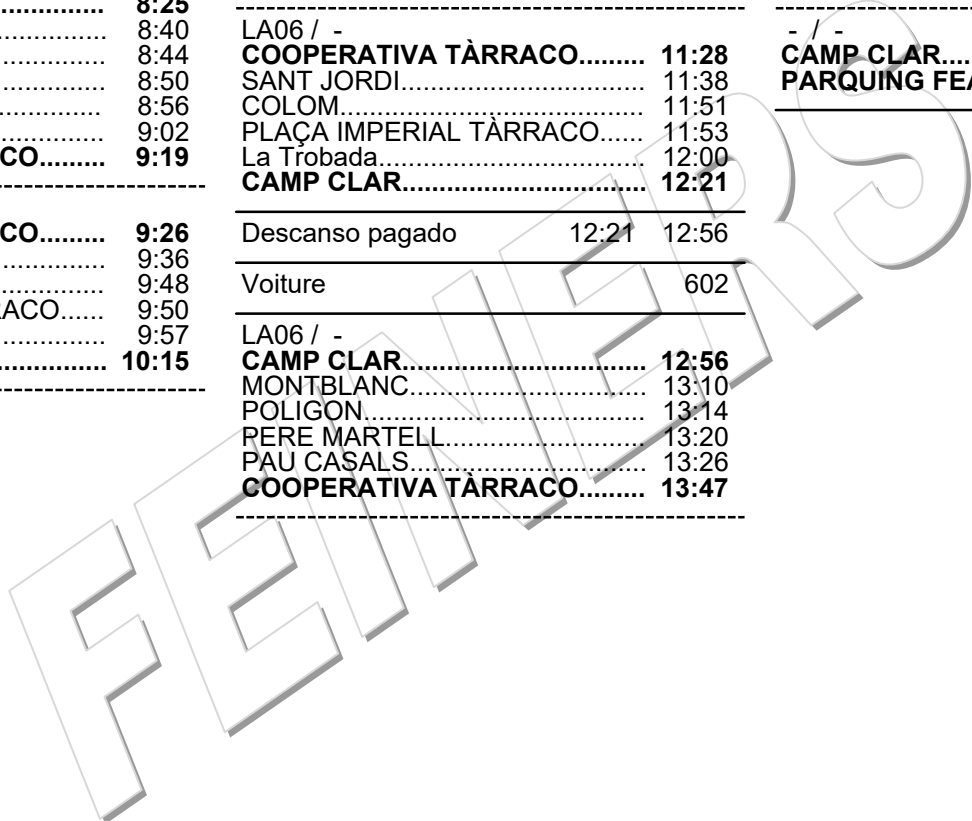

06.11M Feiner	Tipo jrn.	Voiture	Prise début	Lieu début	Heure début	Heure fin	Lieu fin	Prise fin
	smat	602	8:02	TROBAD	8:02	12:21	CCLAR	12:21
		602	12:56	CCLAR	12:56	15:24	FEAT	15:24

Voiture	602	LA06 / -		LA06 / -				
LA54 / -		CAMP CLAR.....	10:23	COOPERATIVA TÀRRACO.....	14:07			
La Trobada.....	8:02	MONTBLANC.....	10:38	SANT JORDI.....	14:15			
BONAVISTA.....	8:17	POLIGON.....	10:42	COLOM.....	14:26			
-----	-----	PERE MARTELL.....	10:48	PLAÇA IMPERIAL TÀRRACO.....	14:29			
LA54 / -		PAU CASALS.....	10:55	La Trobada.....	14:37			
BONAVISTA.....	8:25	COOPERATIVA TÀRRACO.....	11:16	CAMP CLAR.....	14:59			
MONTBLANC.....	8:40	LA06 / -		- / -				
POLIGON.....	8:44	COOPERATIVA TÀRRACO.....	11:28	CAMP CLAR.....	14:59			
PERE MARTELL.....	8:50	SANT JORDI.....	11:38	PARQUING FEAT.....	15:24			
Rambla Nova, 105.....	8:56	COLOM.....	11:51					
FRANCESC MACIÀ.....	9:02	PLAÇA IMPERIAL TÀRRACO.....	11:53					
COOPERATIVA TÀRRACO.....	9:19	La Trobada.....	12:00					
-----	-----	CAMP CLAR.....	12:21					
LA06 / -		Descanso pagado	12:21 12:56					
COOPERATIVA TÀRRACO.....	9:26	Voiture	602					
SANT JORDI.....	9:36	LA06 / -						
COLOM.....	9:48	CAMP CLAR.....	12:56					
PLAÇA IMPERIAL TÀRRACO.....	9:50	MONTBLANC.....	13:10					
La Trobada.....	9:57	POLIGON.....	13:14					
CAMP CLAR.....	10:15	PERE MARTELL.....	13:20					
-----	-----	PAU CASALS.....	13:26					
		COOPERATIVA TÀRRACO.....	13:47					
		-----	-----