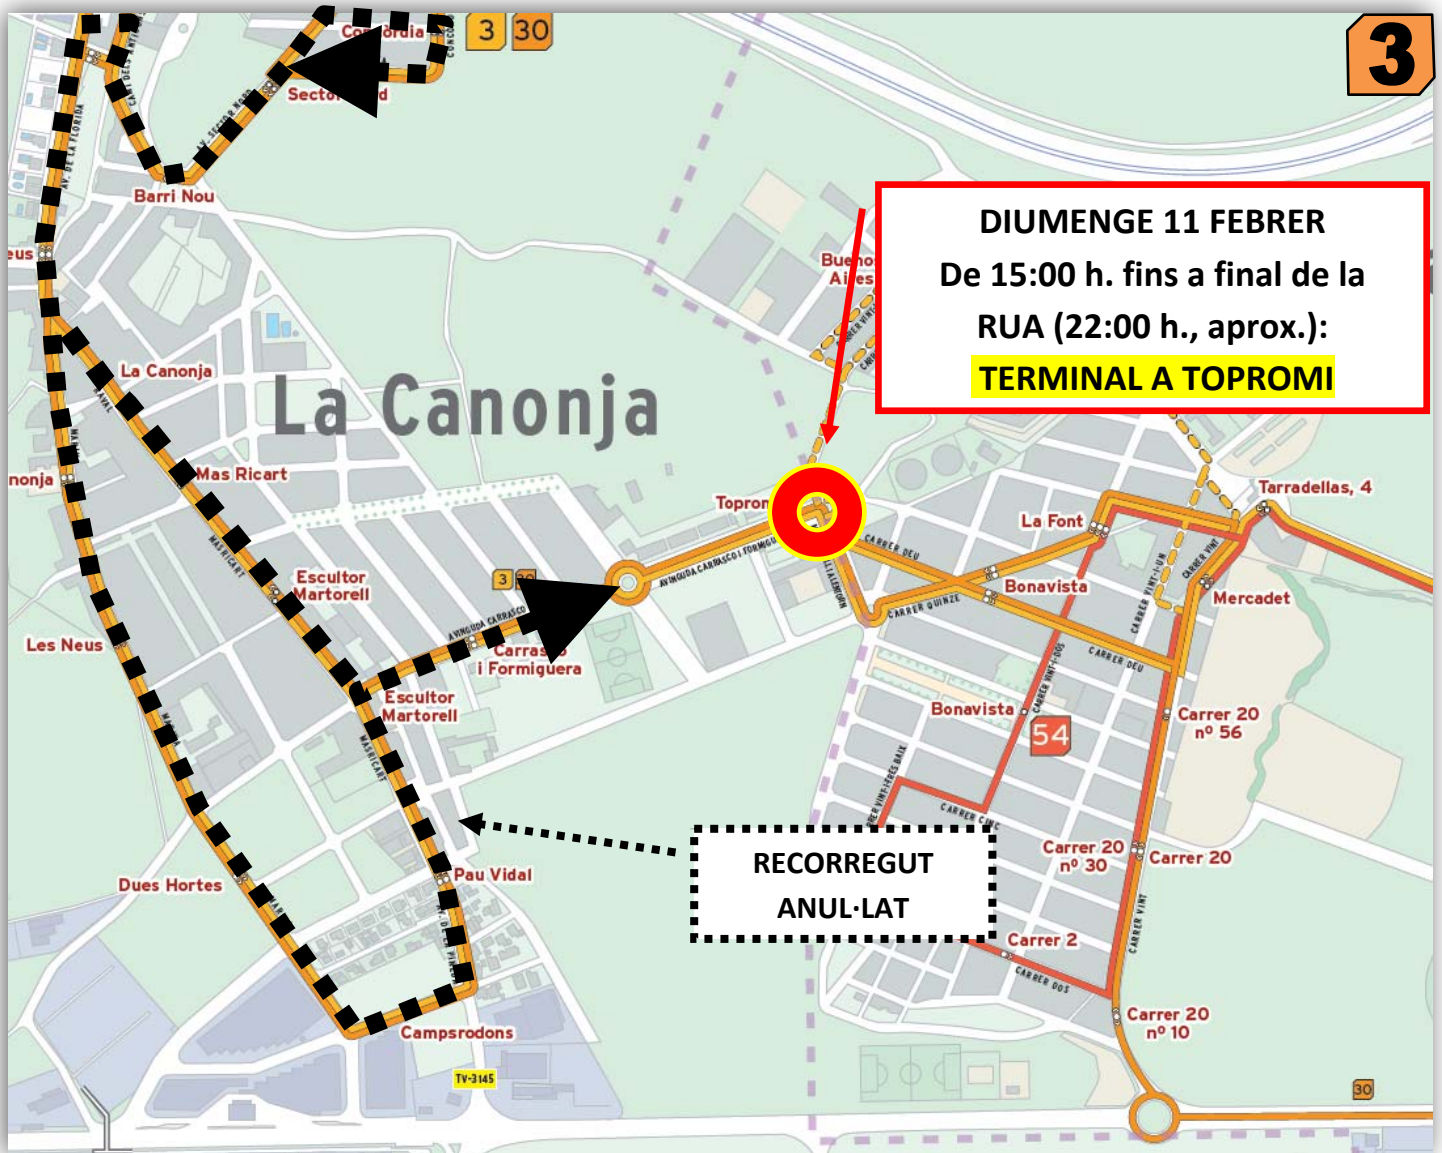

Amb motiu de la **Rua de Carnaval** que es celebrarà **diumenge dia 11 de Febrer 2024**, des de les **15:00 h.**, fins a final de la Rua (**22:00 h.**, aprox.), els serveis de la **L-3** es veuran afectats realitzant recorreguts alternatius segons plànol:

TERMINAL A ROTONDA TOPROMI

-Parades anul·lades (sentit Concòrdia): Carrasco Formiguera, Escultor Martorell, Masricard, La Canonja, Camí de Reus, Tramuntana, Barri Nou, Sector Nord.

-Parades anul·lades (sentit centre): Sector Nord, Concòrdia, Barri Nou, Tramuntana, Camí Reus, La Canonja, Les Neus, Dues Hortes, Campsrodons, Pau Vidal, E. Martorell, Carrasco Formiguera.

Disculpin les molèsties. Gràcies.

PARADES AFECTADES

RUA DE CARNAVAL - LA CANONJA 2024

Hora Inici: Diumenge 11 de Febrer 2024. Des de les 15:00 h., fins a final de la Rua de Carnaval (22:00 h., aprox.)

- **Des de les 15:00 h., fins el final de la Rua, terminal a *Topromi*.**

3

PARADA	HORARI	ALTERNATIVES
SENTIT SECTOR NORD		
CARRASCO FORMIGUERA 25528	15:00H – FINAL RUA (22:00H APROX.)	ROTONDA TOPROMI
ESCULTOR MARTORELL 25546		
MASRICARD 25112		
LA CANONJA 25565		
CAMÍ DE REUS 25526		
TRAMUNTANA 25647		
BARRI NOU 25514		
SECTOR NORD 25631		
SENTIT CENTRE		
SECTOR NORD 25631	15:00H – FINAL RUA (22:00H APROX.)	ROTONDA TOPROMI
CONCÒRDIA 25037		
SECTOR NORD 25174		
BARRI NOU 25008		
TRAMUNTANA 25196		
CAMÍ DE REUS 25020		
LA CANONJA 25082		
LES NEUS 25096		
DUES HORTES 25457		
CAMPSRODONS 25473		
PAU VIDAL 25458		
ESCULTOR MARTORELL 25042		
CARRASCO FORMIGUERA 25017		