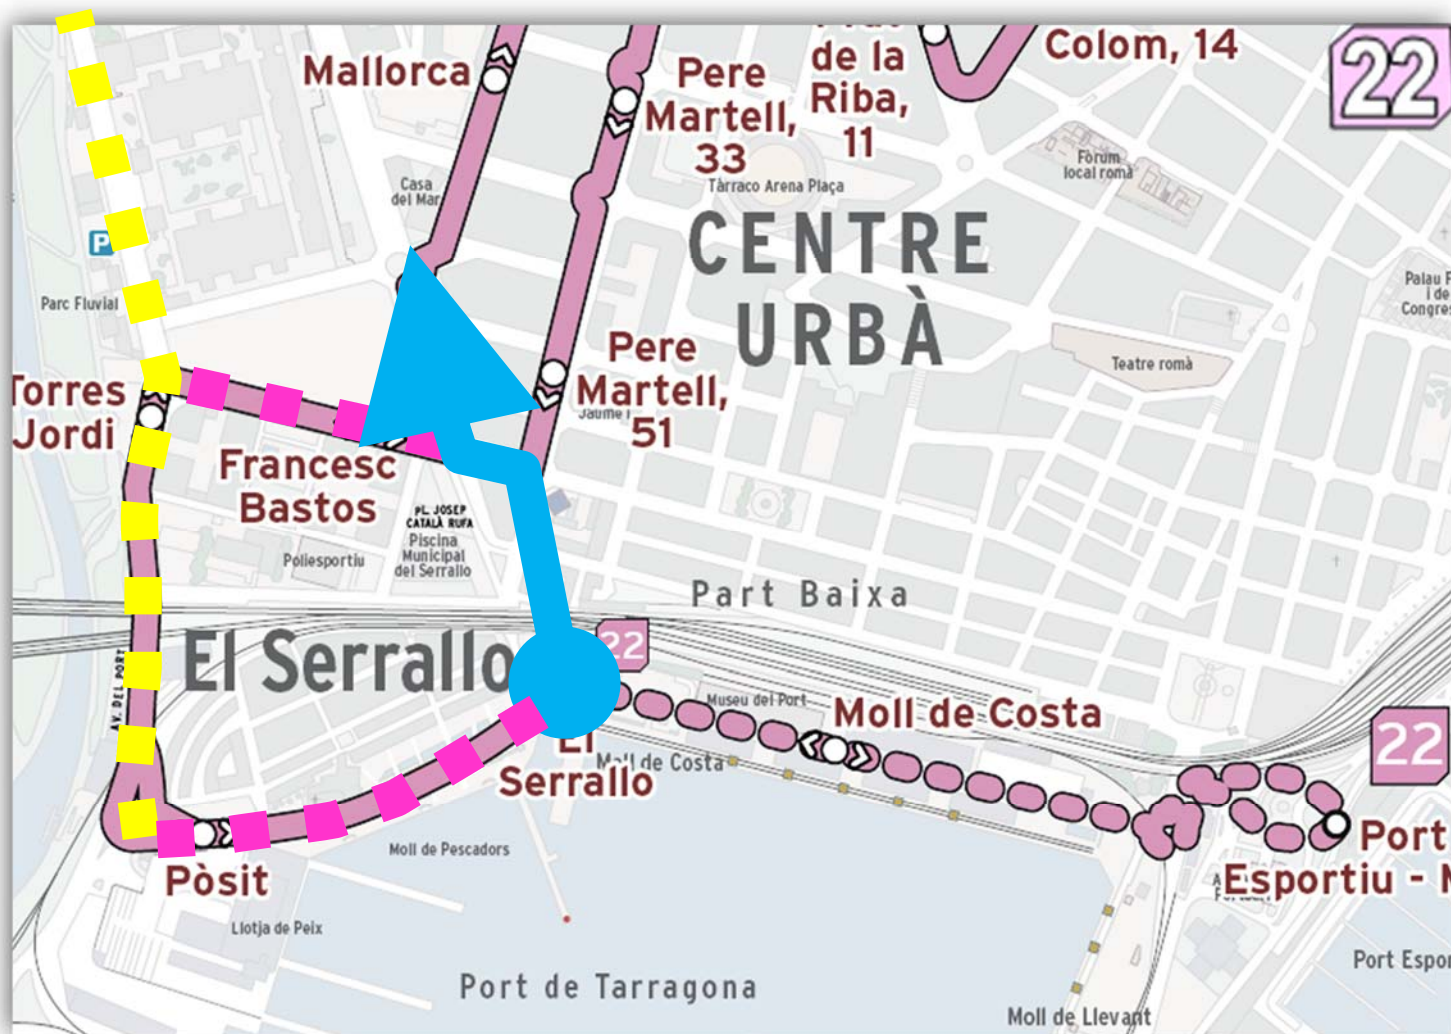

XXIV Cursa La Mina 2024

Diumenge 19/05/2024, des de 08:45 h., fins a les 10:30 h.

Línies afectades : L-8, L-11, L-12 i L-22.

TALLS PREVISTOS:

- Passeig Sant Antoni: de 08:45 h., fins a 09:45 h.
- Rotonda Pl. Unesco i via Augusta (tram de pl. Unesco fins C/ Amadeu Mozart) de 09:20 h., fins a 09:45 h.
- Passeig Marítim (platja Miracle) i C/ Gravina de 09:30 h., fins a 10:15 h.
- Pg. Independència (carrils sentit Serrallo) de 09:30 h., fins a 10:30 h.

8 Vall de l'Arrabassada <=> Hospital Joan XXIII

- Passeig Sant Antoni: de 08:45 h., fins a 09:45 h.

(Possible afectació recorregut sentit Hospital Joan XXIII)

**11 Boscos <=> Pl. Imperial Tarraco <=> Ossó****12 Ferran <=> La Móra <=> Pl. Imperial Tarraco <=> Ossó**

- Rotonda Pl. Unesco i via Augusta (tram de pl. Unesco fins C/ Amadeu Mozart) de 09:20 h., fins a 09:45 h.

En un principi per horari no està prevista cap afectació en aquestes línies. Si més no, petites retencions a Via Augusta fins el pas total de la cua de la cursa.

22 El Serrallo ↔ Hospital Joan XXIII ↔ Escola Tarragona

-Pg. Independència (carrils sentit Serrallo) de 09:30 h., fins a 10:30 h.

(Possible afectació recorregut sentit Hospital Joan XXIII)

Disculpin les molèsties. Gràcies