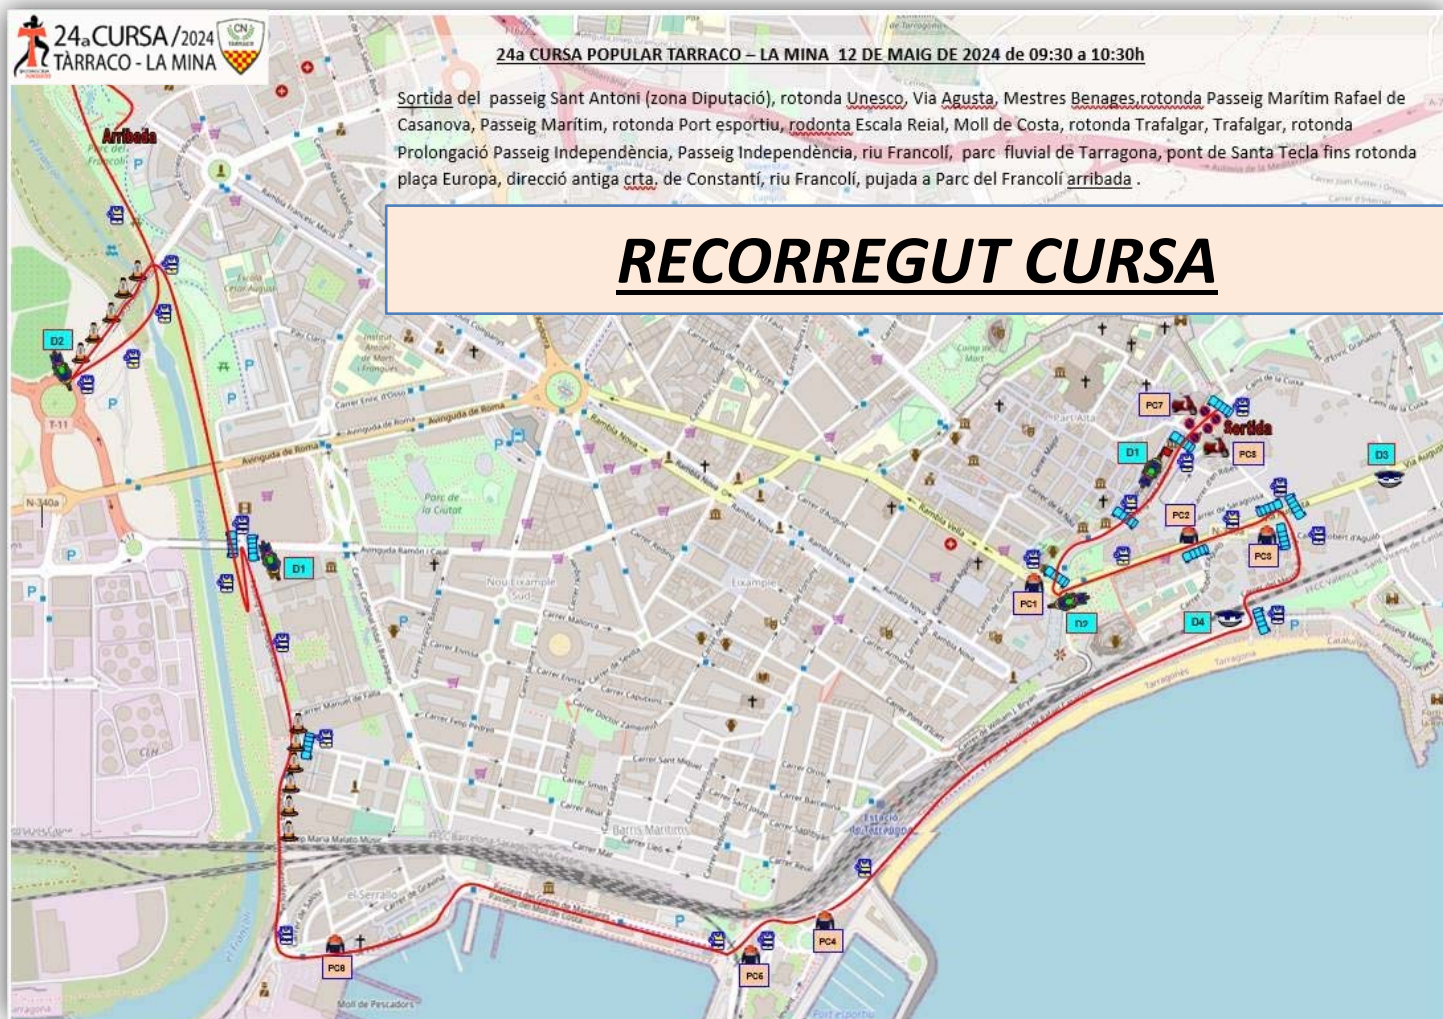

XXIV Cursa La Mina 2024

Diumenge 19/05/2024, des de 08:45 h., fins a les 10:30 h.

Línies afectades : L-8, L-11, L-12 i L-22.

TALLS PREVISTOS:

- Passeig Sant Antoni: de 08:45 h., fins a 09:45 h.
- Rotonda Pl. Unesco i via Augusta (tram de pl. Unesco fins C/ Amadeu Mozart) de 09:20 h., fins a 09:45 h.
- Passeig Marítim (platja Miracle) i C/ Gravina de 09:30 h., fins a 10:15 h.
- Pg. Independència (carrils sentit Serrallo) de 09:30 h., fins a 10:30 h.

8 Vall de l'Arrabassada <=> Hospital Joan XXIII

- Passeig Sant Antoni: de 08:45 h., fins a 09:45 h.

(Possible afectació recorregut sentit Hospital Joan XXIII)

**11 Boscos <=> Pl. Imperial Tarraco <=> Ossó****12 Ferran <=> La Móra <=> Pl. Imperial Tarraco <=> Ossó**

- Rotonda Pl. Unesco i via Augusta (tram de pl. Unesco fins C/ Amadeu Mozart) de 09:20 h., fins a 09:45 h.

En un principi per horari no està prevista cap afectació en aquestes línies. Si més no, petites retencions a Via Augusta fins el pas total de la cua de la cursa.

22 El Serrallo ↔ Hospital Joan XXIII ↔ Escola Tarragona

-Pg. Independència (carrils sentit Serrallo) de 09:30 h., fins a 10:30 h.

(Possible afectació recorregut sentit Hospital Joan XXIII)

Disculpin les molèsties. Gràcies