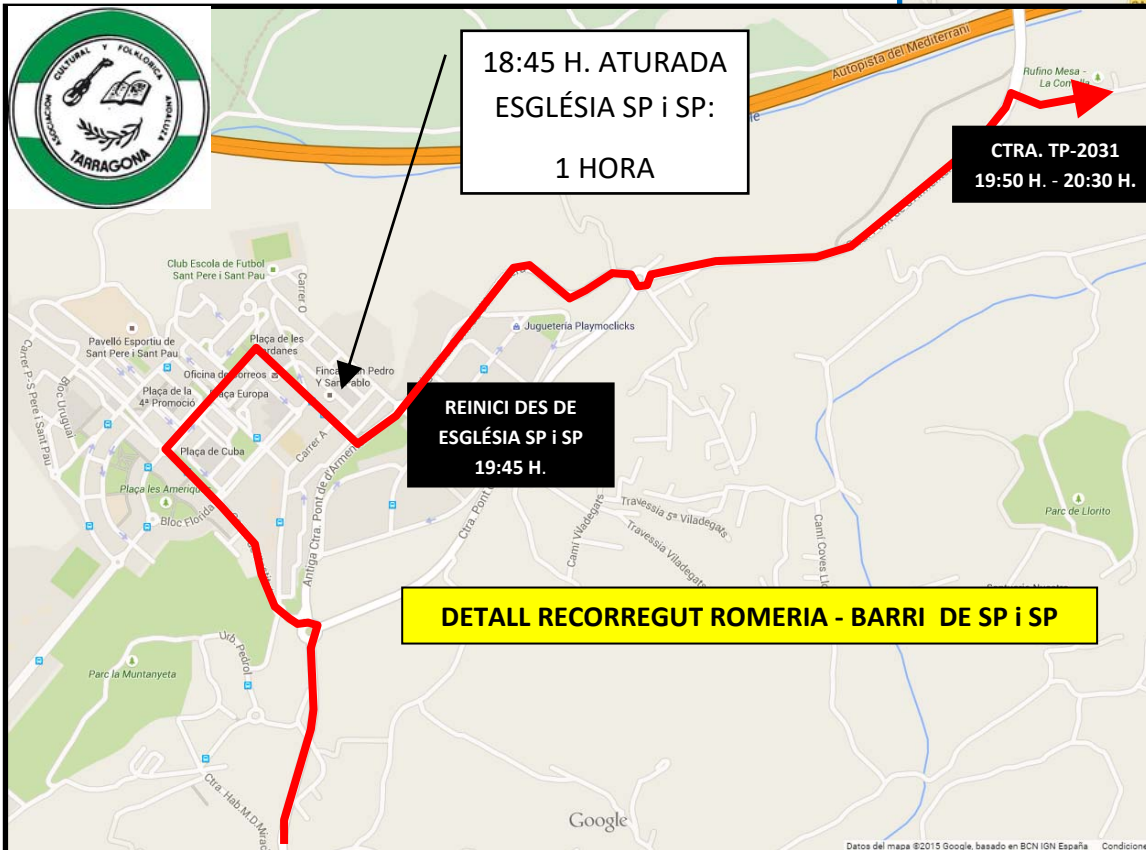

**XXXVIII ROMERIA ROCÍO. 17 Maig 2024:** Des de les **13:00 h.**, fins a les **16:00 h.**, C/ Trafalgar i Moll de Costa, tallat (L-22). A partir del començament i mentrestant passi la Romeria pel recorregut establert, les línies afectades que coincideixin amb el pas, realitzaran aturades fins el pas total, i/o efectuaran recorreguts alternatius. (Adjuntem relació parades afectades).

**El barri de St. Pere i St. Pau, entre les 18:30h i 19:50h, es veurà molt afectat. Els autobusos faran ruta alternativa.**

**La línia 55, entre les 19:00h i les 20:30h aprox. pot quedar-se sense servei a causa del tall total de la carretera TP-2031.**

Disculpin les molèsties. Gràcies.

**ITINERARI ROMERIA:** Tinglado nº1 C. Trafalgar i plaça Bisbe Bonet l'església (sortida) El Serrallo, Passeig Independència, Torres Jordi – Cr. Reial – Plaça dels Carros – Apodaca – Unió – Creuar Rambla Nova - Sant Francesc – Rambla Vella – Via de l'Imperi – Av. Catalunya – Rovira i Virgili – TP-2031 – a la rotonda de la benzinera direcció interior SP i SP – camí Pont d'Armentera fins a la rotonda del Bl. Tarragonès - Bl. Costa Rica, gir a la dreta direcció Bloc Sant Simó – fins Plaça La Sardana, gir a la dreta al Bloc Santo Tomàs direcció església (aturada a l'església de 1 hora) – TP-2031, fins rotonda dipòsit d'aigua del consorci, Ctra. TP-2031 direcció Urbanització Balcó de Tarragona, fins pont de la Autopista, camí fins a l'Ermita del Loreto.

# XXXVIII Romeria Rocío 17/05/2024