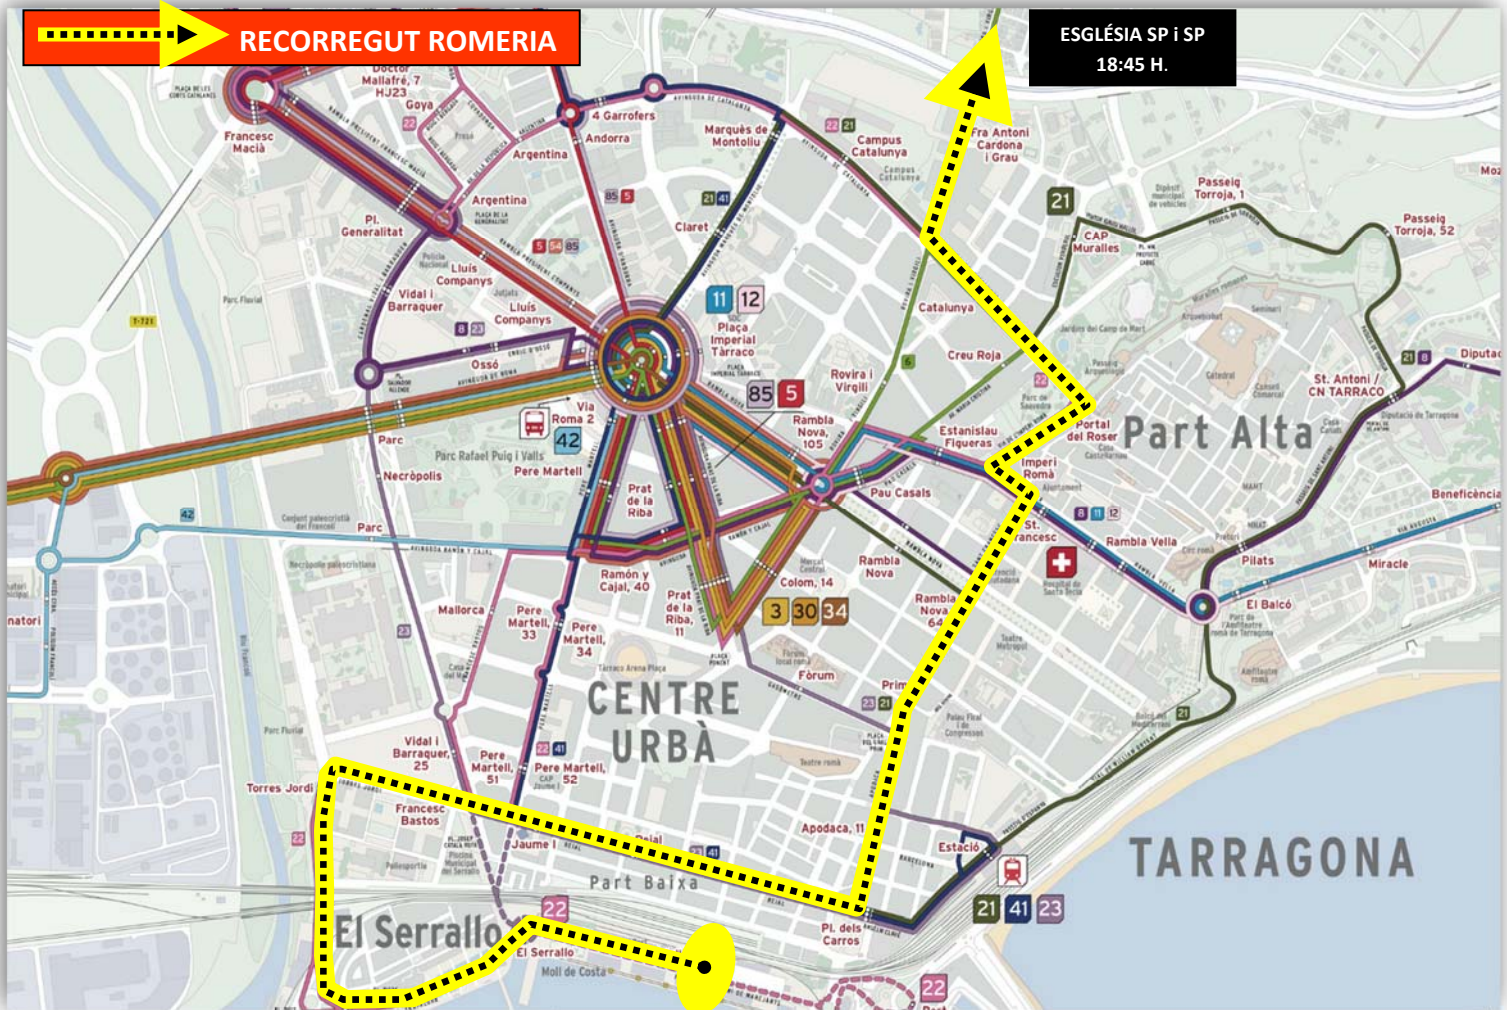

XXXVIII Romeria Rocío 17/05/2024

PARADES – CARRERS - AFECTATS

Hora Inici: 16:00 hores

PARADA - CARRERS	HORARI	ALTERNATIVES
PÒSIT (DOS DIRECCIONS) L-22	13:00H – 16:00H	PROVISIONAL SERRALLO
SERRALLO L-22	13:00H – 16:00H	PROVISIONAL SERRALLO
C/ REIAL (L-23, 41)	MENTRE PASSI ROMERIA	ESTACIÓ – PERE MARTELL
C/ APODACA – UNIÓ (L-21)	MENTRE PASSI ROMERIA	ESTACIÓ
PRIM - FÒRUM (L-23)	MENTRE PASSI ROMERIA	ESTACIÓ
RAMBLA NOVA (L-21)	MENTRE PASSI ROMERIA	RAMBLA VELLA
RAMBLA NOVA (L-8)	MENTRE PASSI ROMERIA	RAMBLA VELLA
ST. FRANCESC (L-8)	MENTRE PASSI ROMERIA	RAMBLA VELLA
RAMBLA VELLA (L-8, 11, 12)	MENTRE PASSI ROMERIA	RAMBLA VELLA (AL PAS)
VIA L'IMPERI ROMÀ (L-22)	MENTRE PASSI ROMERIA	AV. CATALUNYA (AL PAS) – C/ R.VIRGILI
AV. CATALUNYA (L-22)	MENTRE PASSI ROMERIA	C/ ROVIRA VIRGILI
AV. CATALUNYA (L-6)	MENTRE PASSI ROMERIA	PL. IMPERIAL TÀRRACO (COM L-54)
CATALUNYA (DOS SENTITS)	MENTRE PASSI ROMERIA	PL. IMPERIAL TÀRRACO (COM L-54)
FRA.ANTONI CARDONA I GRAU	MENTRE PASSI ROMERIA	PL. IMPERIAL TÀRRACO (COM L-54)
AQÜEDUCTE (DOS SENTITS)	MENTRE PASSI ROMERIA	SENSE SERVEI.
MUNTANYETA – DE L'OLIVA	MENTRE PASSI ROMERIA	SENSE SERVEI.
PEDROL	MENTRE PASSI ROMERIA	SENSE SERVEI.