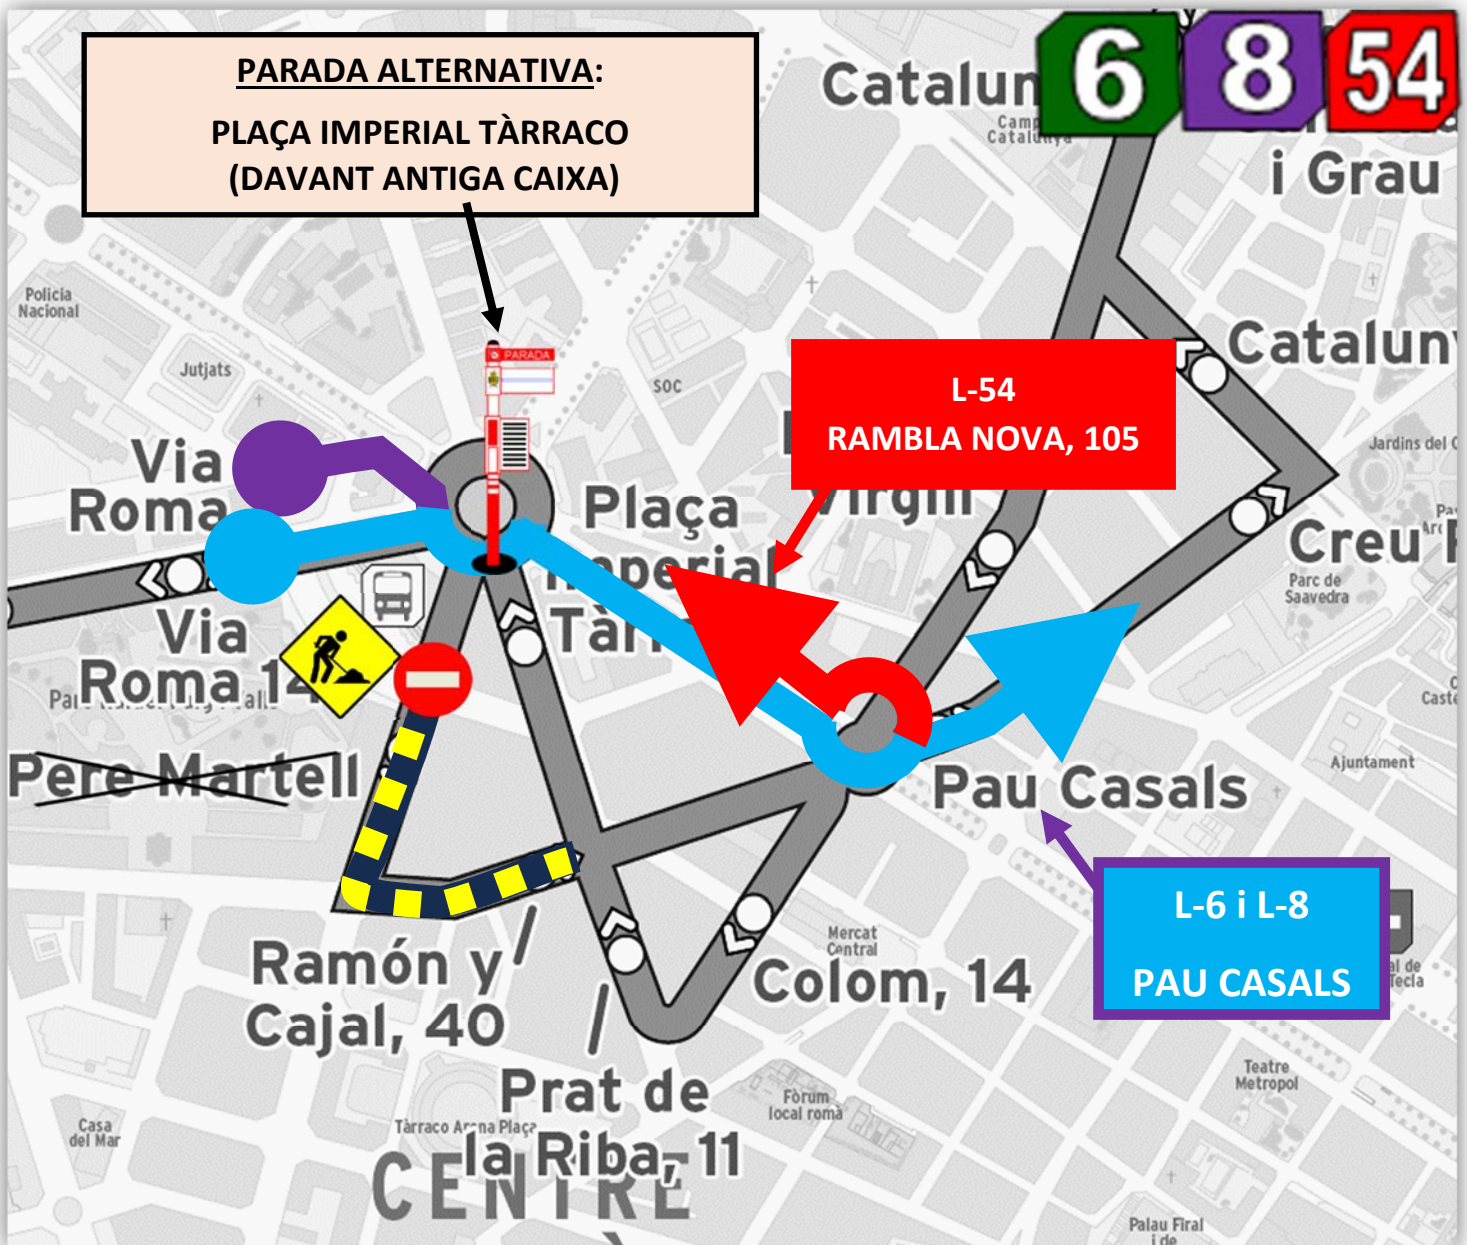

Amb motiu de les obres que s'estan realitzant al C/ Dr. Battestini, el C/ Pere Martell es tallarà al trànsit des de les **09:30 h.**, del **dilluns dia 29 de juliol fins a les 13:00 h.**, del **dilluns dia 5 d'agost 2024**.

Disculpin les molèsties. Gràcies.

6 Camp Clar <> St. Pere i St. Pau

8 Vall de l'Arrabassada <> Hospital Joan XXIII

54 Bonavista <> St. Pere i St. Pau

**PARADA ALTERNATIVA EN PLAÇA IMPERIAL TÀRRACO
(MARQUESINA DAVANT ANTIGA CAIXA)**

41 Estació <-> Zona Educacional

L-41
**PARADA
ALTERNATIVA
EN PLAÇA
IMPERIAL
TÀRRACO
(MARQUESINA
DAVANT
ANTIGA CAIXA)**

42 Pere Martell <-> Complex Educatiu

L-42
**DES DE PERE
MARTELL, PER
ESTACIÓ
D'AUTOBUSOS,
VÍA ROMA,
ROTONDA
AUTOLICA,
TANATORI.**

5

Sant Salvador <> Prat de la Riba

85

Sant Salvador <> Prat de la Riba

**PARADA ALTERNATIVA EN PLAÇA IMPERIAL TÀRRACO
(MARQUESINA DAVANT ANTIGA CAIXA)**