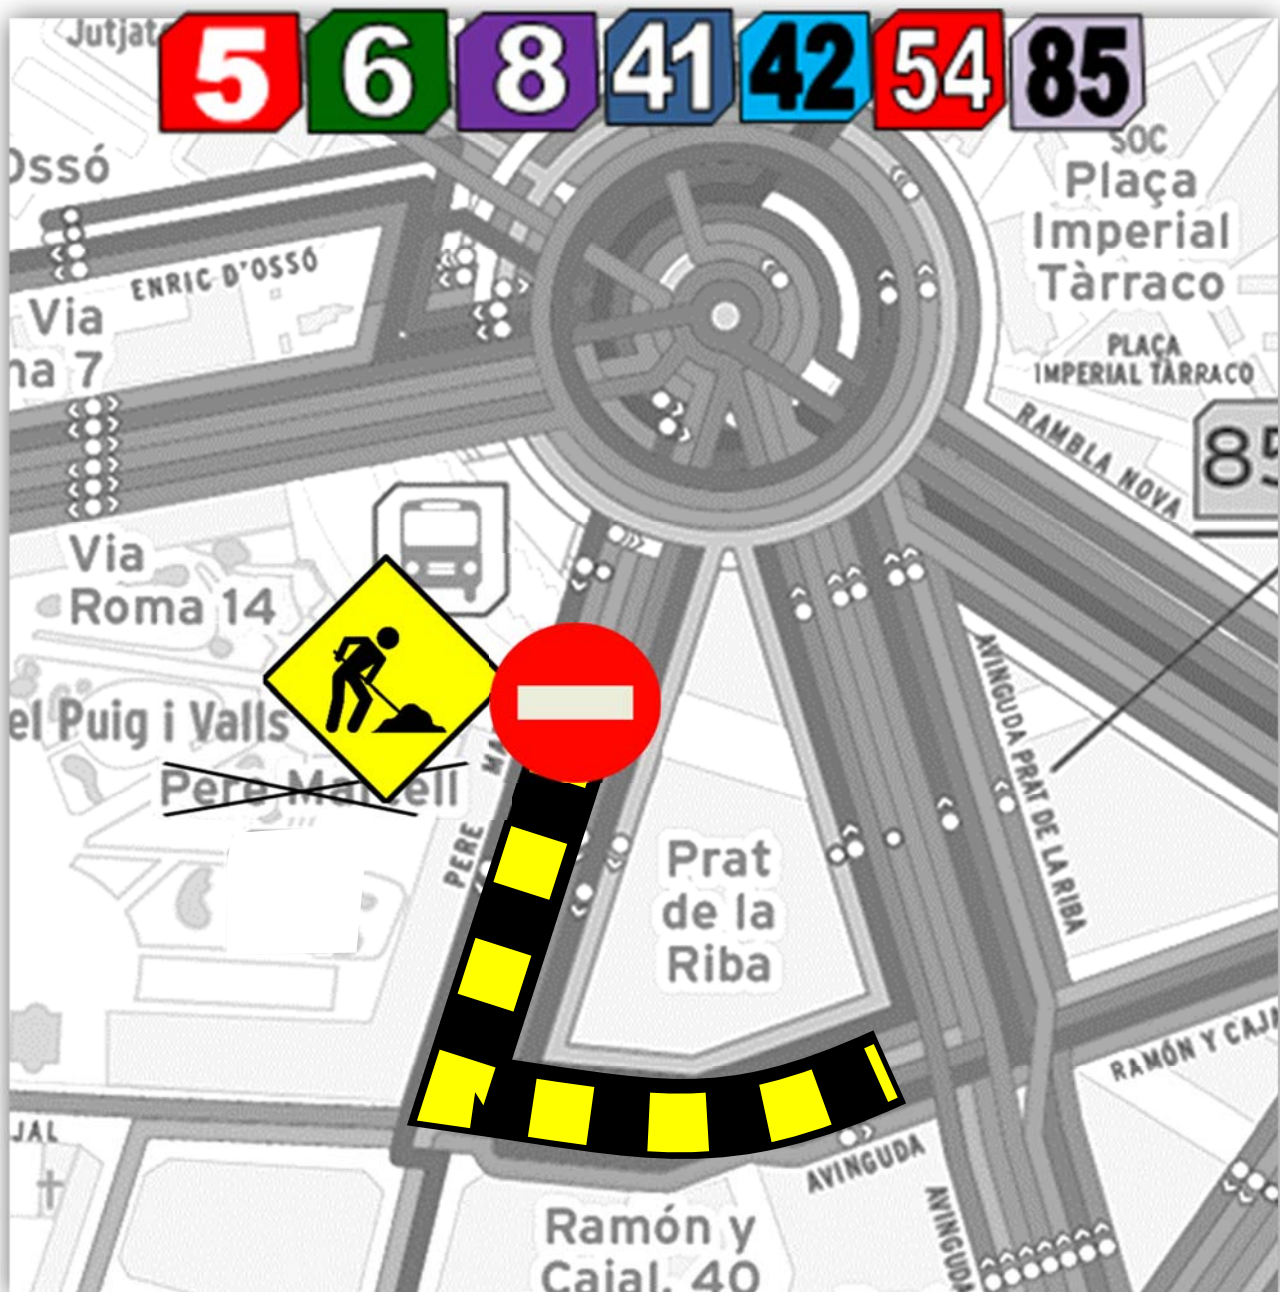

Amb motiu de les obres que s'estan realitzant al C/ Dr. Battestini, el C/ Pere Martell es tallarà al trànsit des de les **09:30 h.**, del **dilluns dia 29 de juliol fins a les 13:00 h.**, del **dilluns dia 5 d'agost 2024**.

Disculpin les molèsties. Gràcies.

6 Camp Clar <> St. Pere i St. Pau

8 Vall de l'Arrabassada <> Hospital Joan XXIII

54 Bonavista <> St. Pere i St. Pau

**PARADA ALTERNATIVA EN PLAÇA IMPERIAL TÀRRACO
(MARQUESINA DAVANT ANTIGA CAIXA)**

41 Estació <-> Zona Educacional

L-41
**PARADA
ALTERNATIVA
EN PLAÇA
IMPERIAL
TÀRRACO
(MARQUESINA
DAVANT
ANTIGA CAIXA)**

42 Pere Martell <-> Complex Educatiu

L-42
**DES DE PERE
MARTELL, PER
ESTACIÓ
D'AUTOBUSOS,
VÍA ROMA,
ROTONDA
AUTOLICA,
TANATORI.**

5

Sant Salvador <> Prat de la Riba

85

Sant Salvador <> Prat de la Riba

**PARADA ALTERNATIVA EN PLAÇA IMPERIAL TÀRRACO
(MARQUESINA DAVANT ANTIGA CAIXA)**