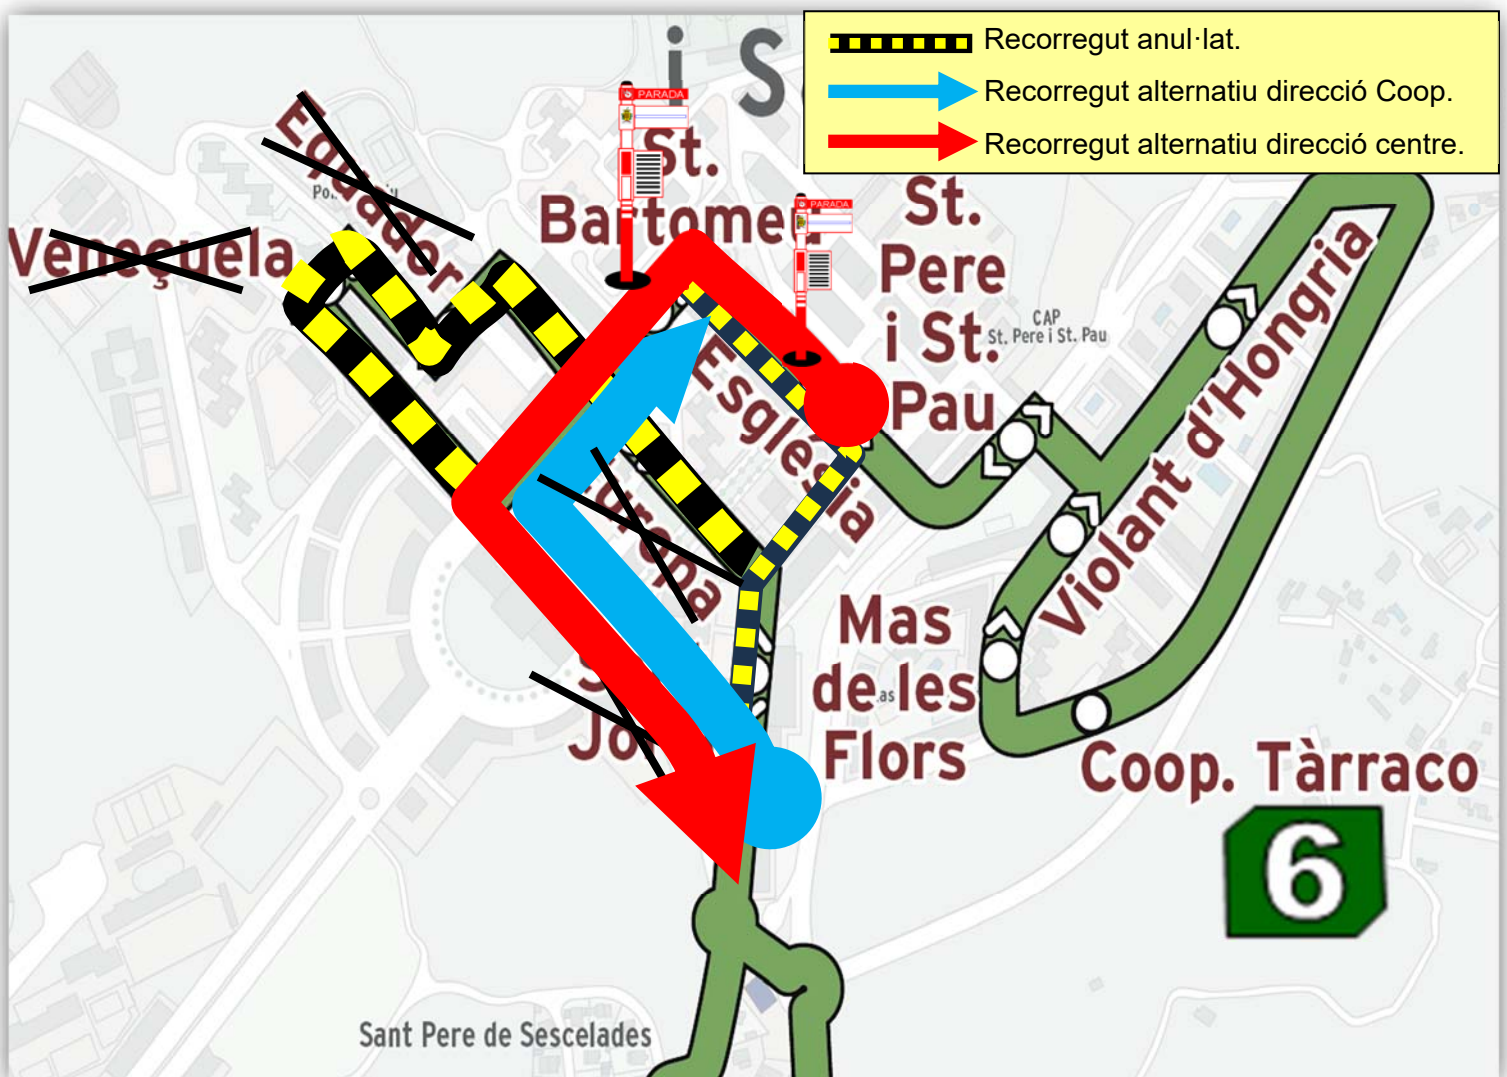

Amb motiu de les **Festes de la Unió de SP i SP**, des del matí de **dimarts dia 03 setembre**, (previsió muntatge fira), fins el **dilluns dia 09 de setembre 2024**, (desmuntatge i retirada atraccions), el pas del bus de la **L-6 i L-55** es veurà afectat i farà recorregut alternatiu segons plànol:

**6**

Campclar <> Colom <> St. Pere i St. Pau

**Parades anul·lades:** Europa, Veneçuela, Equador i Sant Jordi (dues direccions).

**Parades alternatives:** Sant Bartomeu i Església (dues direccions).

Disculpin les molèsties.

**Parades anul·lades:** Uruguai 1 i Uruguai 2.

**Parades alternatives:** Miramar i Miramar III.

Disculpin les molèsties.