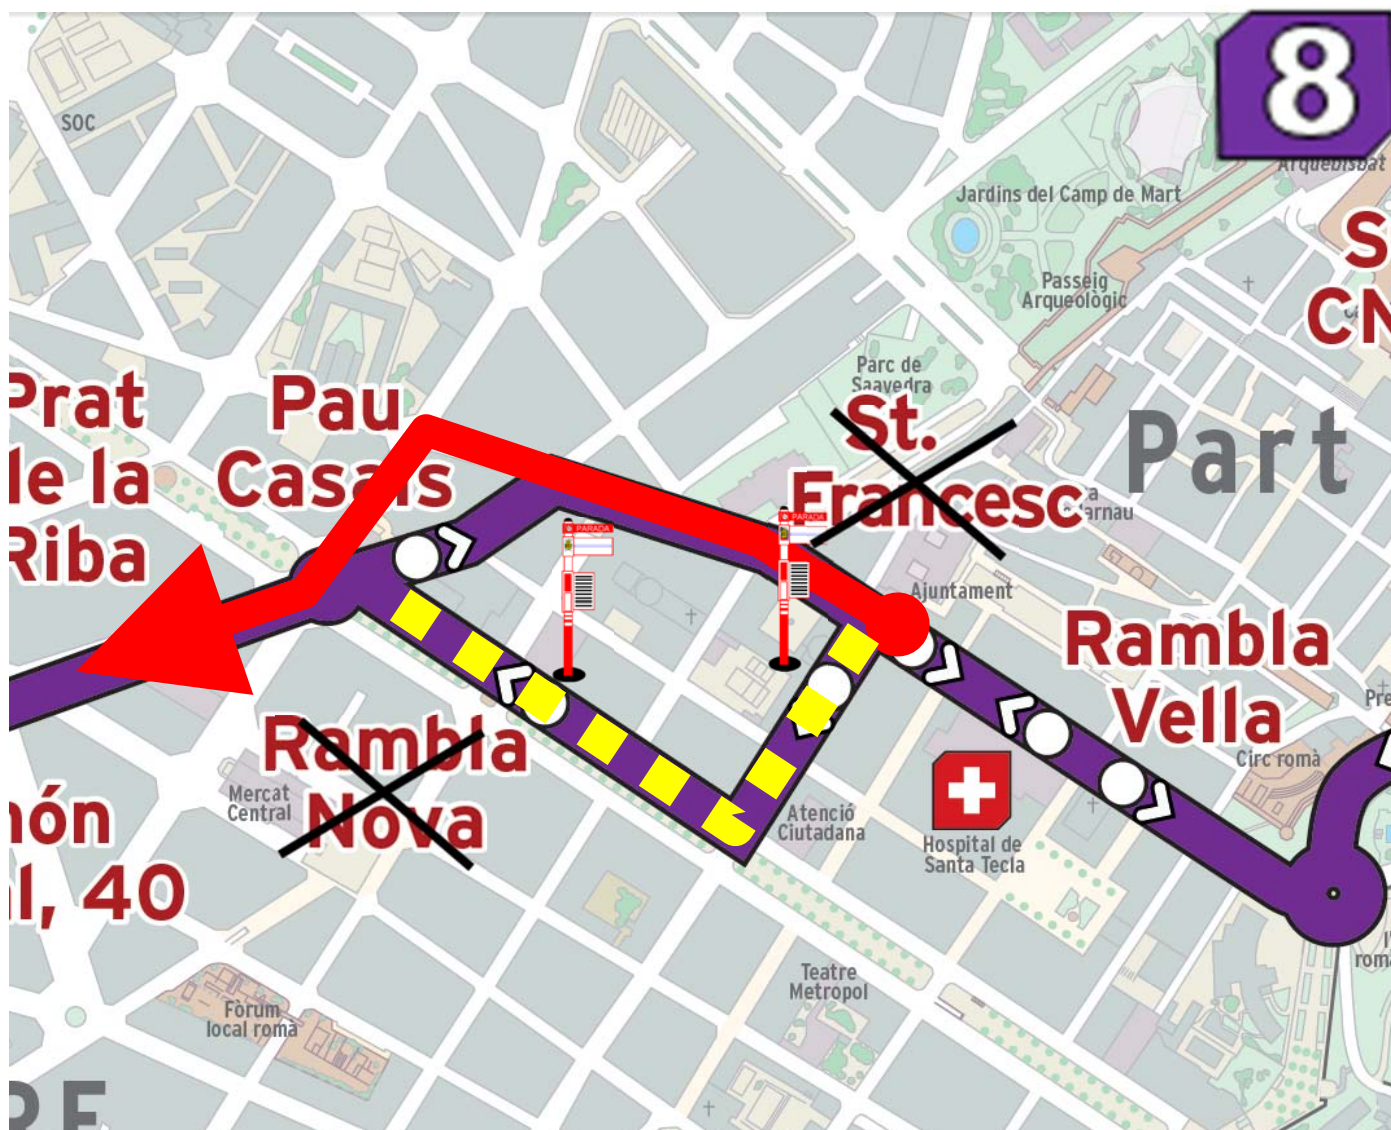

8 Vall de l'Arrabassada ↔ Hospital Joan XXIII

Amb motiu de la **Festa d'encesa de Llums de Nadal** a Tarragona, **dijous 28 de Novembre 2024**, des de les **17:45 h.**, fins a les **20:30 h.**, (aproximadament), la L-8 efectuarà recorregut alternatiu, sentit Hospital Joan XXIII, segons plànol.

- **Parades anul·lades (sentit Hospital):** St. Francesc i R. Nova.
- **Parades alternatives:** Rambla Vella i Prat de la Riba.

SENTIT ESTADI, RECORREGUT NORMAL.

Disculpin les molèsties. Gràcies.

21 Estació ↔ Pg. Torroja ↔ Av. Catalunya ↔ Pl. Imp. Tarraco ↔ Estació

Amb motiu de la **Festa d'encesa de Llums de Nadal** a Tarragona, **dijous 28 de Novembre 2024**, des de les **15:30 h.**, fins a les **23:00 h.**, (aproximadament), la L-21 efectuarà recorregut alternatiu, sentit Estació, segons plànol.

- **Parades anul·lades (sentit Estació):** R. Nova, R. Nova 64, Prim, Apodaca 11, Pl. Carros.
- **Parades alternatives:** Pau Casals i Estació.

Disculpin les molèsties. Gràcies.