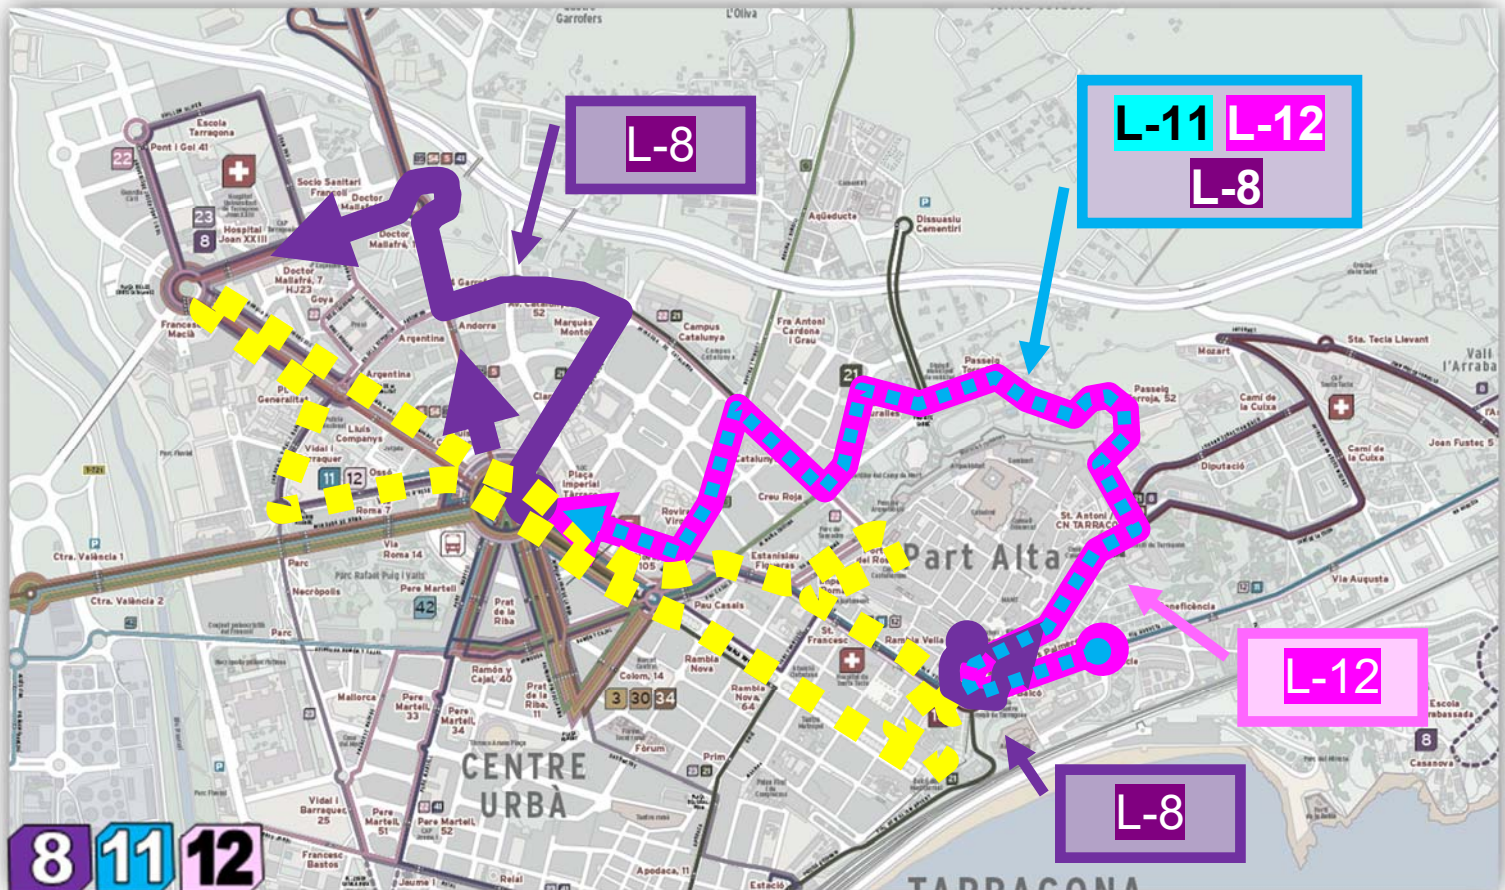

TARRACO HEALTH RACE TARRAGONA 2024.

24/11/2024; INICI CURSA: 09:30H

BARRIS DE LLEVANT - DIRECCIÓ CENTRE:

11 Boscos <-> Pl. Imperial Tarraco <-> Ossó

12 Ferran <-> La Móra <-> Pl. Imperial Tarraco <-> Ossó

L-11 **L-12** DE 09:00H A 10:45H (APROX.). NORMAL DES DE BOSCOS I FERRAN FINS A LA PARADA BALCÓ. A PARTIR D'AQUÍ PER PASSEIG SANT ANTONI, PASSEIG TORROJA, PINTOR IGNACIO MALLOL, ESCULTOR VERDEROL, Mª CRISTINA, AV. CATALUNYA, ROVIRA I VIRGILI, ESTANISLAU FIGUERES, PLAÇA IMPERIAL TÀRRACO. FINAL.

13 Passeig de les Palmeres <-> Entrepins

L-13 DE 09:00H A 10:45H (APROX.). NORMAL.

8 Vall de l'Arrabassada <-> Hospital Joan XXIII

L-8 DE 09:00H A 10:45H (APROX.). DES DE PILATS, PL. UNESCO, PASSEIG SANT ANTONI, PASSEIG TORROJA, PINTOR IGNACIO MALLOL, ESCULTOR VERDEROL, Mª CRISTINA, AV. CATALUNYA, ROVIRA I VIRGILI, ESTANISLAU FIGUERES, PLAÇA IMPERIAL TÀRRACO (D'AVANT ANTIGA FACULTAT), (SI ES POSSIBLE PER AV. ANDORRA), MARQUÈS DE MONTOLIU, AV. CATALUNYA, 4 GARROFERS, N-240, ROTONDA DR. MALLAFRÉ, HOSPITAL JOAN XXIII. RUTA NORMAL.