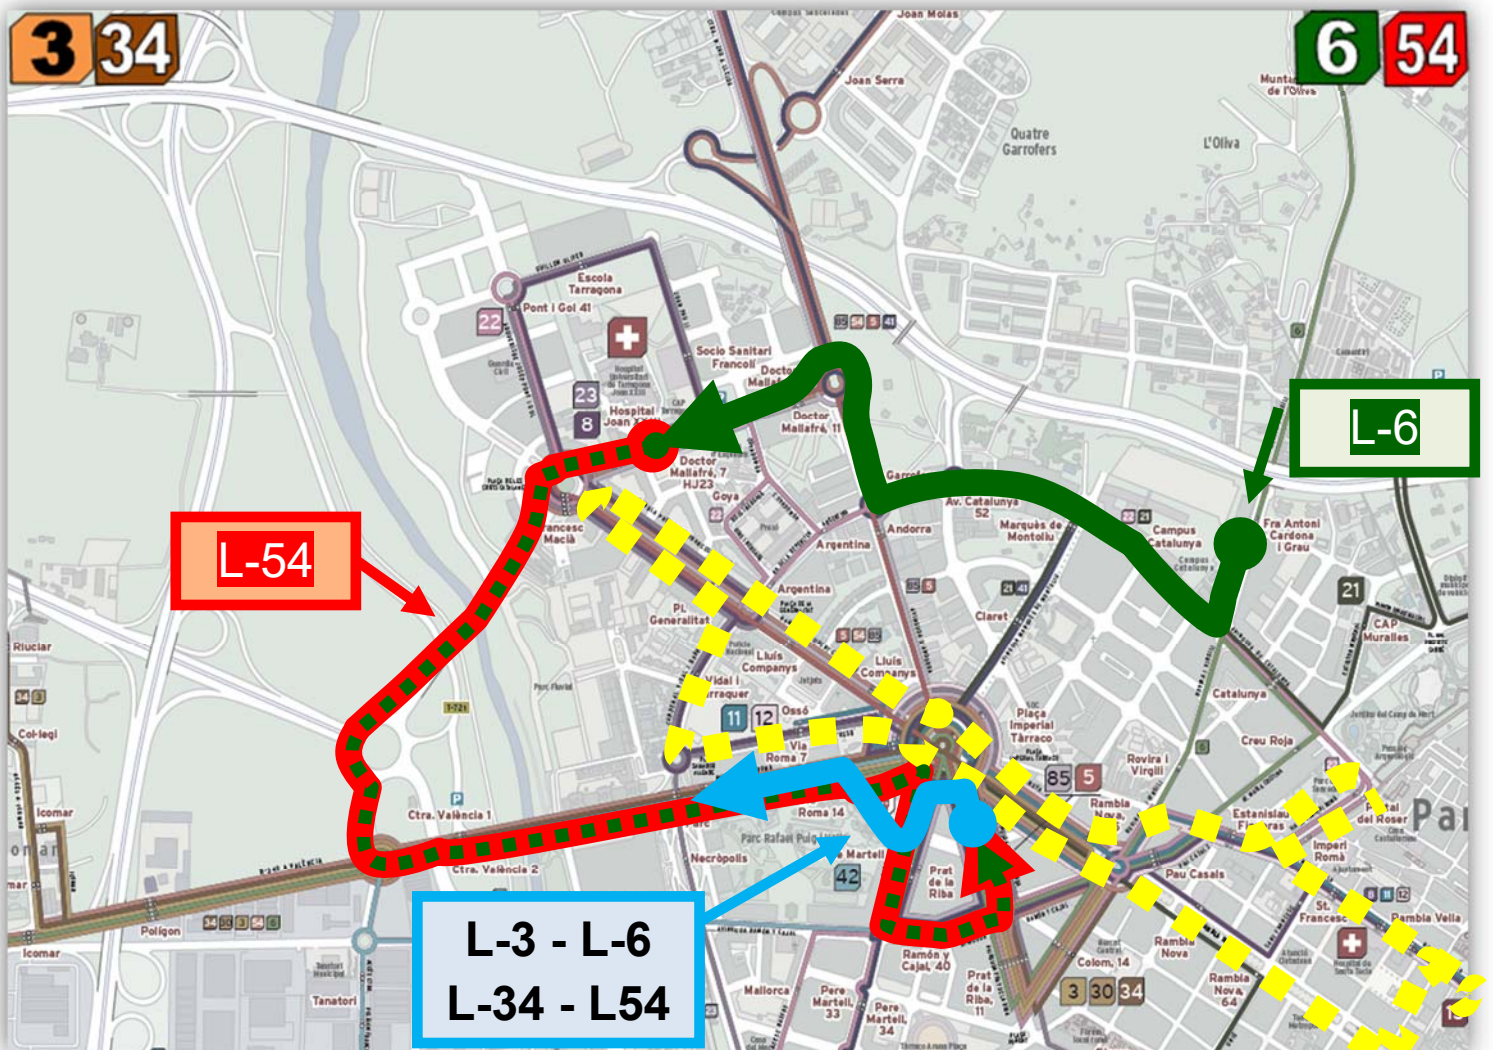

TARRACO HEALTH RACE TARRAGONA 2024.

24/11/2024; INICI CURSA: 09:30H

3 La Canonja <=> Torreforta <=> Colom

34 Gavarres <=> La Floresta <=> Colom

EMT SP i SP - CENTRE - DIRECCIÓ BARRIS DE PONENT :

DE 09:00H A 10:45H (APROX.). DES DE PLAÇA IMPERIAL TARRACO (DE PRAT DE LA RIBA), PERE MARTELL, ESTACIÓ D'AUTOBUSOS, AV. ROMA. RUTA NORMAL.

6 Camp Clar <=> St. Pere i St. Pau

54 Bonavista <=> St. Pere i St. Pau

EMT CENTRE - DIRECCIÓ BARRIS DE PONENT :

L-54 DE 09:00H A 10:45H (APROX.). RUTA NORMAL FINS A LA PARADA HOSPITAL. A PARTIR D'AQUÍ PL. CORTS CATALANES, PONT STA. TECLA, PL. EUROPA, ROTONDA AUTOLICA, AV. ROMA, PERE MARTELL, RAMON Y CAJAL, PRAT DE LA RIBA PARADA IMPERIAL TARRACO. A PARTIR D'AQUÍ COM **L-3** I **L-34**.

L-6 DE 09:00H A 10:45H (APROX.). RUTA NORMAL FINS A LA PARADA CATALUNYA. GIR A LA DRETA PER AV. CATALUNYA, 4 GARROFERS, N-240, ROTONDA HOSPITAL, DR. MALLAFRÉ, HOSPITAL JOAN XXIII. A PARTIR D'AQUÍ COM **L-54**, **L-3** I **L-34**.