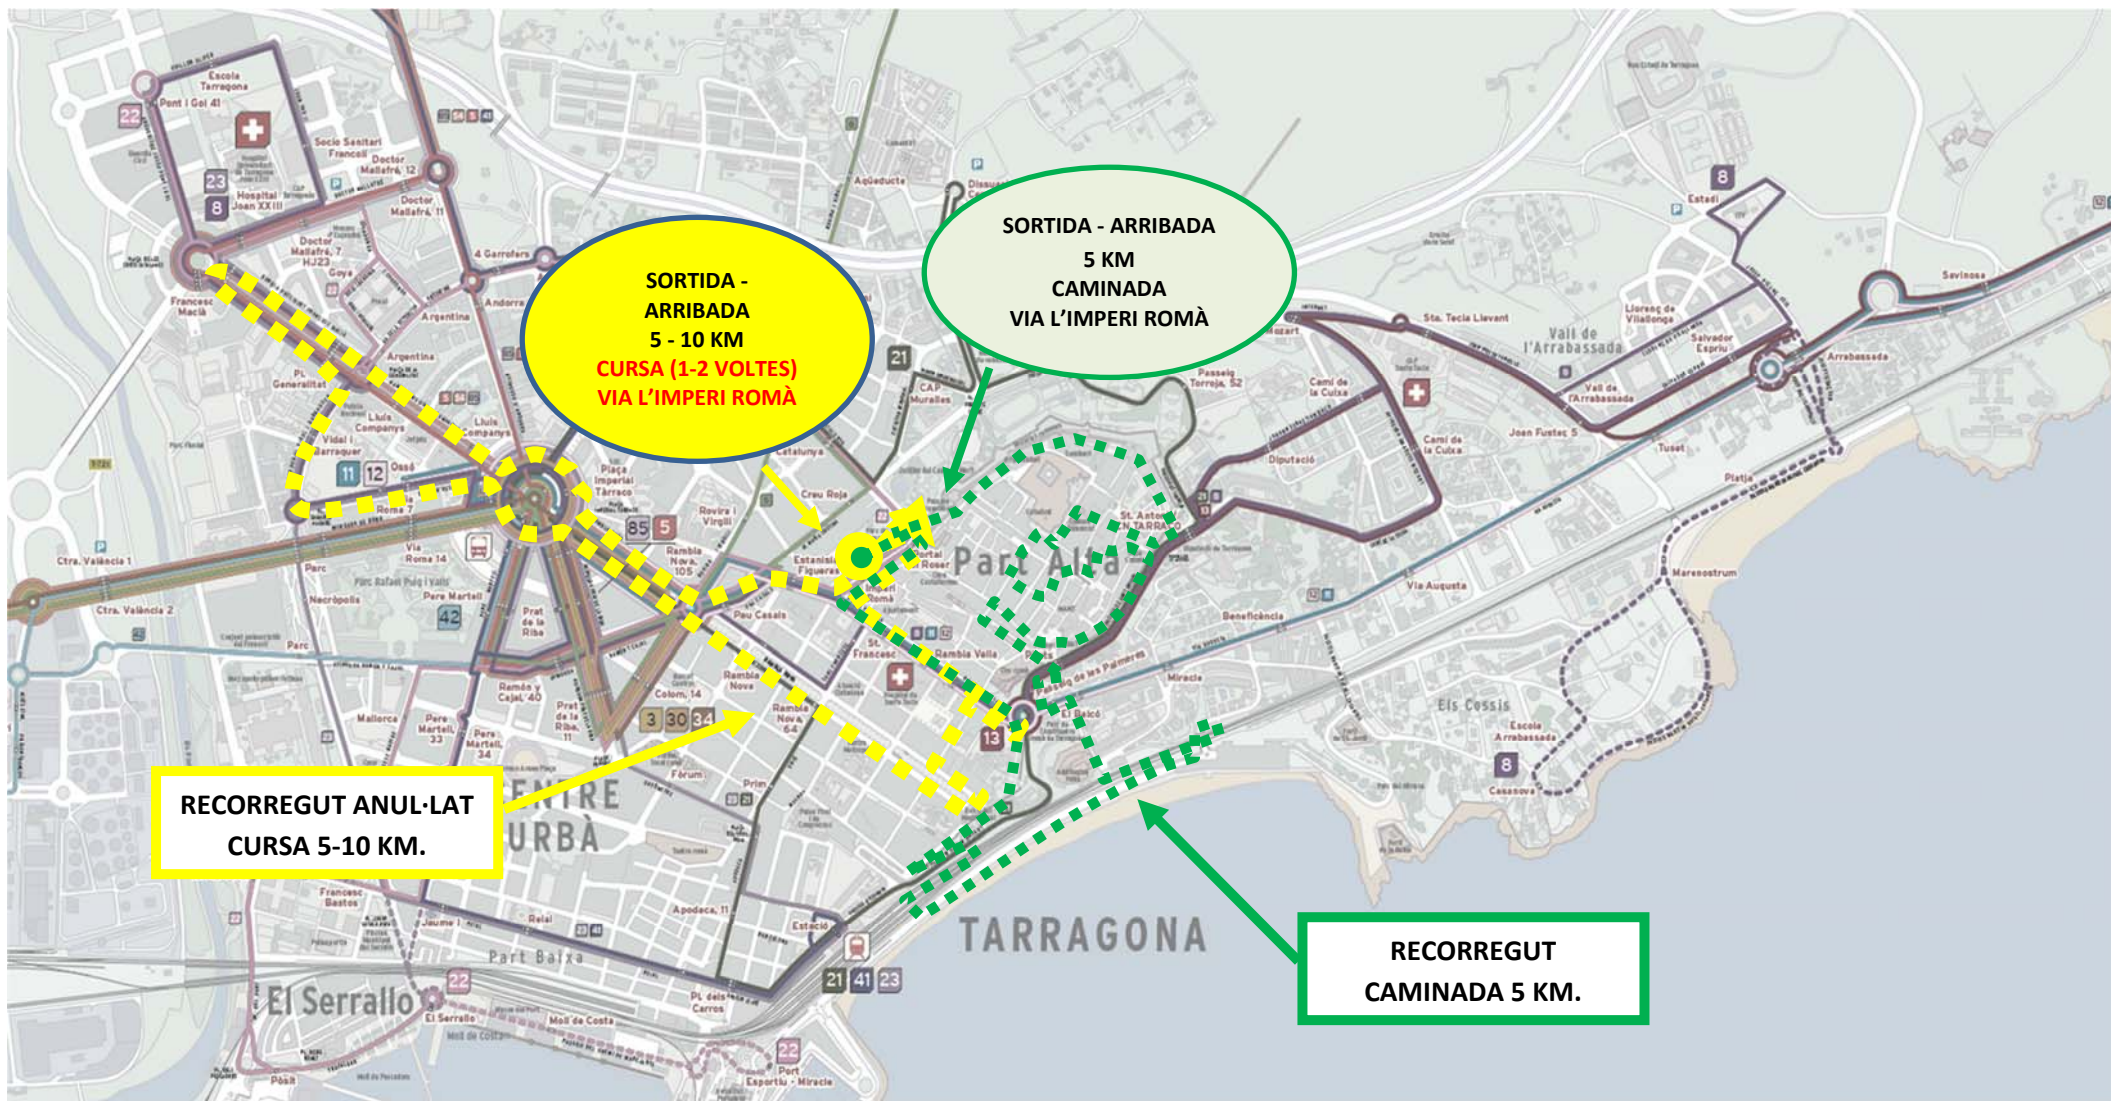

RECORREGUT CURSA (10 - 5 KM i CAMINADA 5 KM)