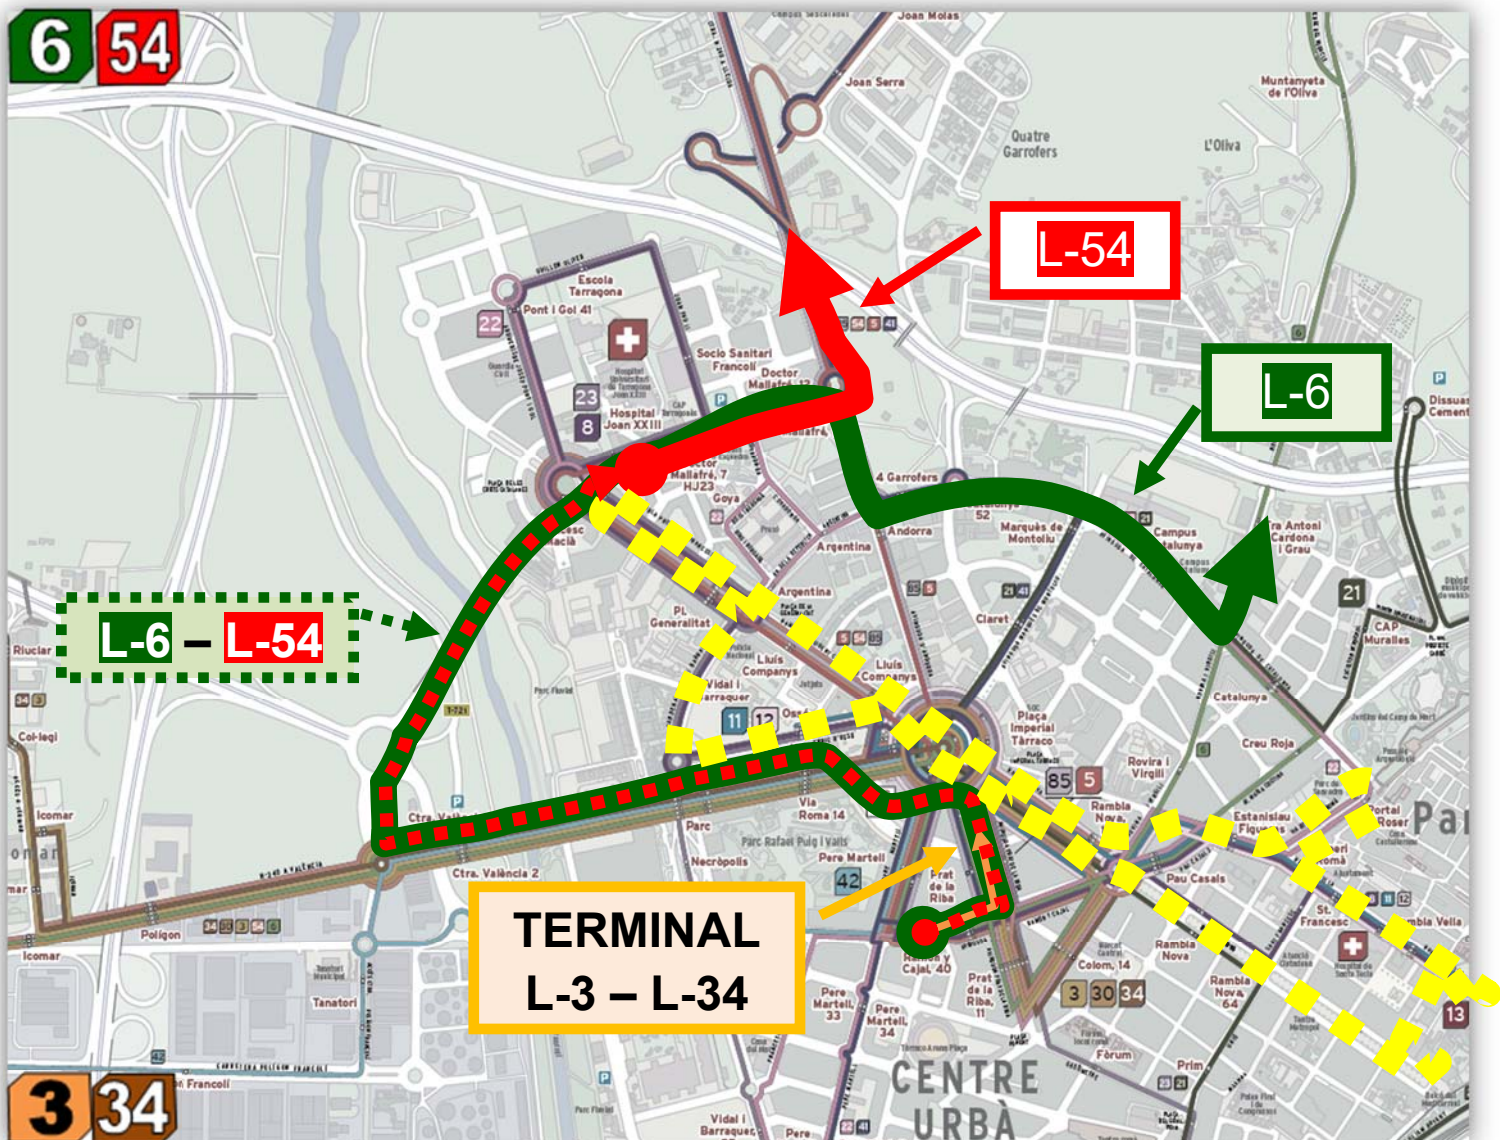

**SENTIT HOSPITAL:** DES DE RAMON Y CAJAL 40, PRAT DE LA RIBA, PERE MARTELL, ESTACIÓ AUTOBUSOS, AV. ROMA, ROTONDA AUTOLICA, PL. EUROPA, PONT STA. TECLA (JOAN MIRÓ), PL. CORTS CATALANES. RUTA NORMAL.

**L-23: SENTIT ESTACIÓ:** DES DE L'HOSPITAL, PL. CORTS CATALANES, PL. EUROPA, ROTONDA AUTOLICA, AV. ROMA, LATERAL EROSKI, VIDAL I BARRAQUER. RUTA NORMAL.

**SENTIT HOSPITAL:** DES DE PRAT DE LA RIBA, PERE MARTELL, ESTACIÓ AUTOBUSOS, AV. ROMA, ROTONDA AUTOLICA, PL. EUROPA, PONT STA. TECLA (JOAN MIRÓ), PL. CORTS CATALANES. RUTA NORMAL.

## TARRACO HEALTH RACE TARRAGONA 2024.

24/11/2024; INICI CURSA: 09:30H

**3** La Canonja <> Torreforta <> Colom

**34** Gavarres <> La Floresta <> Colom

**6** Camp Clar <> St. Pere i St. Pau

**54** Bonavista <> St. Pere i St. Pau

 **BARRIS DE PONENT - DIRECCIÓ CENTRE – SP I SP:**

DE 09:00H A 10:45H (APROX.), RECORREGUT NORMAL FINS A LA PARADA RAMON Y CAJAL 40. PER **L-3** i **L-34**: CONTINUAREM PER PRAT DE LA RIBA. **FAREM TERMINAL A LA PARADA PL. IMPERIAL TÀRRACO (DE PRAT DE LA RIBA)**. PER **L-6**: CONTINUAREM PER PRAT DE LA RIBA, PERE MARTELL, ESTACIÓ D'AUTOBUSUS, AV. ROMA, ROTONDA AUTOLICA, PL. EUROPA, PONT STA. TECLA, PL. CORTS CATALANES, DR. MALLAFRÈ, N-240, 4 GARROFERS, AV. CATALUNYA, ROVIRA I VIRGILI. RECORREGUT NORMAL. PER **L-54**, COM L-6 FINS A PL. CORTS CATALANES. CONTIUA RECORREGUT NORMAL.