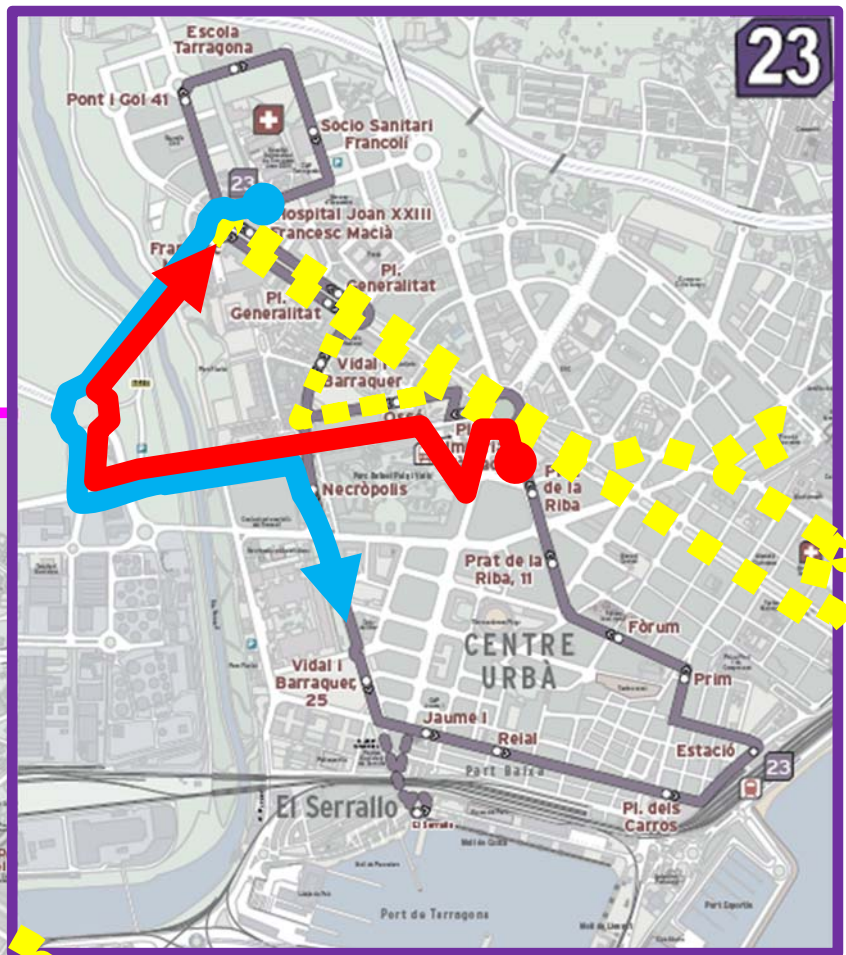

# TARRACO HEALTH RACE TARRAGONA 2024.

24/11/2024; INICI CURSA: 09:30H

**22** El Serrallo ↔ Hospital Joan XXIII ↔ Escola Tarragona

**23** Estació ↔ Hospital Joan XXIII

## LÍNIES CENTRE CIUTAT:

**DES DE LES 09:00H FINS A LES 10:45H (APROX.)**

**L-22: SENTIT SERRALLO:** DES DE PONT I GOL, PLAÇA CORTS CATALANES, PONT STA. TECLA (JOAN MIÓ), PLAÇA EUROPA, PONT VELL, RAMON Y CAJAL, PERE MARTELL. RUTA NORMAL.

**SENTIT HOSPITAL:** DES DE RAMON Y CAJAL 40, PRAT DE LA RIBA, PERE MARTELL, ESTACIÓ AUTOBUSOS, AV. ROMA, ROTONDA AUTOLICA, PL. EUROPA, PONT STA. TECLA (JOAN MIRÓ), PL. CORTS CATALANES. RUTA NORMAL.

**L-23: SENTIT ESTACIÓ:** DES DE L'HOSPITAL, PL. CORTS CATALANES, PL. EUROPA, ROTONDA AUTOLICA, AV. ROMA, LATERAL EROSKI, VIDAL I BARRAQUER. RUTA NORMAL.

**SENTIT HOSPITAL:** DES DE PRAT DE LA RIBA, PERE MARTELL, ESTACIÓ AUTOBUSOS, AV. ROMA, ROTONDA AUTOLICA, PL. EUROPA, PONT STA. TECLA (JOAN MIRÓ), PL. CORTS CATALANES. RUTA NORMAL.