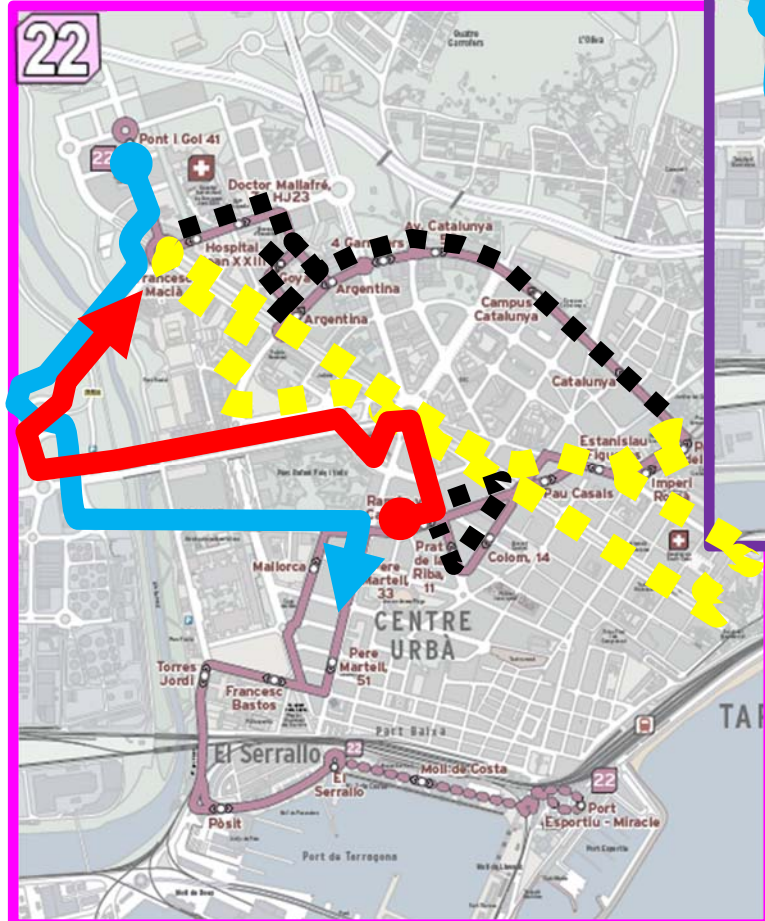

# TARRACO HEALTH RACE TARRAGONA 2024.

24/11/2024; INICI CURSA: 09:30H

**22** El Serrallo ↔ Hospital Joan XXIII ↔ Escola Tarragona

**23** Estació ↔ Hospital Joan XXIII

## LÍNIES CENTRE CIUTAT:

**DES DE LES 09:00H FINS A LES 10:45H (APROX.)**

**L-22: SENTIT SERRALLO:** DES DE PONT I GOL, PLAÇA CORTS CATALANES, PONT STA. TECLA (JOAN MIÓ), PLAÇA EUROPA, PONT VELL, RAMON Y CAJAL, PERE MARTELL. RUTA NORMAL.

**SENTIT HOSPITAL:** DES DE RAMON Y CAJAL 40, PRAT DE LA RIBA, PERE MARTELL, ESTACIÓ AUTOBUSOS, AV. ROMA, ROTONDA AUTOLICA, PL. EUROPA, PONT STA. TECLA (JOAN MIRÓ), PL. CORTS CATALANES. RUTA NORMAL.

**L-23: SENTIT ESTACIÓ:** DES DE L'HOSPITAL, PL. CORTS CATALANES, PL. EUROPA, ROTONDA AUTOLICA, AV. ROMA, LATERAL EROSKI, VIDAL I BARRAQUER. RUTA NORMAL.

**SENTIT HOSPITAL:** DES DE PRAT DE LA RIBA, PERE MARTELL, ESTACIÓ AUTOBUSOS, AV. ROMA, ROTONDA AUTOLICA, PL. EUROPA, PONT STA. TECLA (JOAN MIRÓ), PL. CORTS CATALANES. RUTA NORMAL.