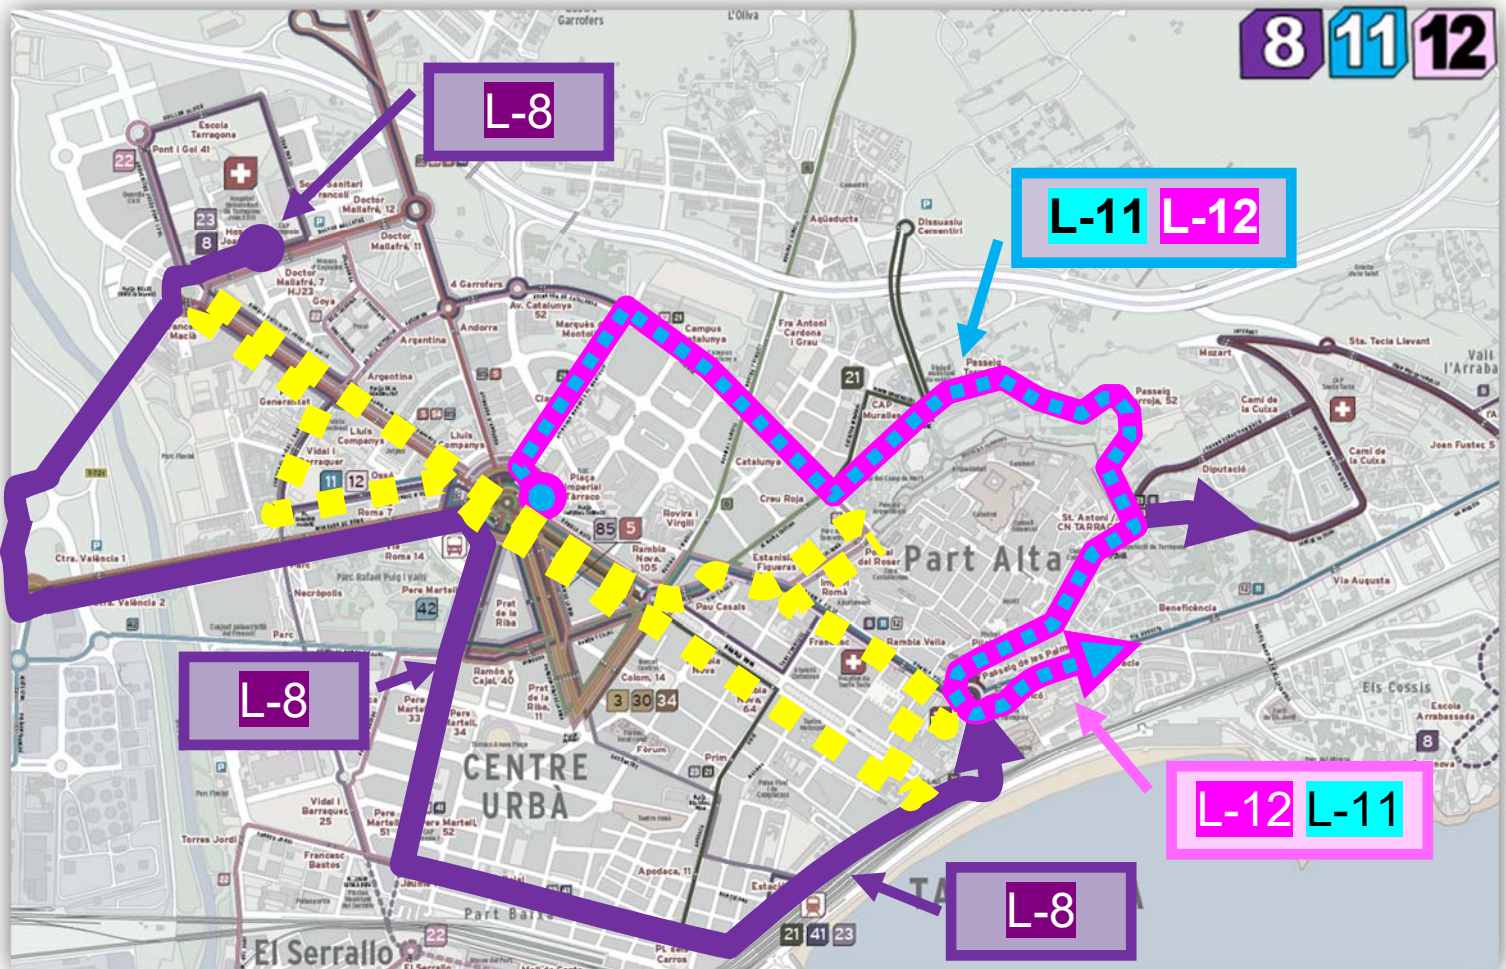

**13** Passeig de les Palmeres <-> Entrepins

**L-13** DE 09:00H A 10:45H (APROX.). NORMAL.

**8** Vall de l'Arrabassada <-> Hospital Joan XXIII

**L-8** DE 09:00H A 10:45H (APROX.). DES DE PILATS, PL. UNESCO, PASSEIG SANT ANTONI, PASSEIG TORROJA, PINTOR IGNACIO MALLOL, ESCULTOR VERDEROL, M<sup>a</sup> CRISTINA, AV. CATALUNYA, ROVIRA I VIRGILI, ESTANISLAU FIGUERES, PLAÇA IMPERIAL TÀRRACO (D'AVANT ANTIGA FACULTAT), (SI ES POSSIBLE PER AV. ANDORRA), MARQUÈS DE MONTOLIU, AV. CATALUNYA, 4 GARROFERS, N-240, ROTONDA DR. MALLAFRÉ, HOSPITAL JOAN XXIII. RUTA NORMAL.

# TARRACO HEALTH RACE TARRAGONA 2023.

24/11/2024; INICI CURSA: 09:30H

 **CENTRE - DIRECCIÓ BARRIS DE LLEVANT :**

**11** Boscos <> Pl. Imperial Tarraco <> Ossó

**12** Ferran <> La Móra <> Pl. Imperial Tarraco <> Ossó

**L-11** **L-12** DE 09:00H A 10:45H (APROX.). DES DE PL. IMPERIAL TARRACO (DAVANT ANTIGA FACULTAT), MARQUÉS DE MONTOLIU, AV. CATALUNYA, M<sup>º</sup> CRISTINA, PASSEIG TORROJA, PASSEIG ST. ANTONI, PL. UNESCO. RUTA NORMAL.

**13** Passeig de les Palmeres <> Entrepins

**L-13** DE 09:00H A 10:45H (APROX.). NORMAL.

**8** Vall de l'Arrabassada <> Hospital Joan XXIII

**L-8** DE 09:00H A 10:45H (APROX.). DES DE L'HOSPITAL, PL. CORTS CATALANES, PONT STA. TECLA (JOAN MIRÓ), PL. EUROPA, ROTONDA AUTOLICA, AV. ROMA, PERE MARTELL, REIAL, PLAÇA CARROS, ESTACIÓ, VIAL WILLIAM J. BRYANT, PL. UNESCO. RUTA NORMAL.