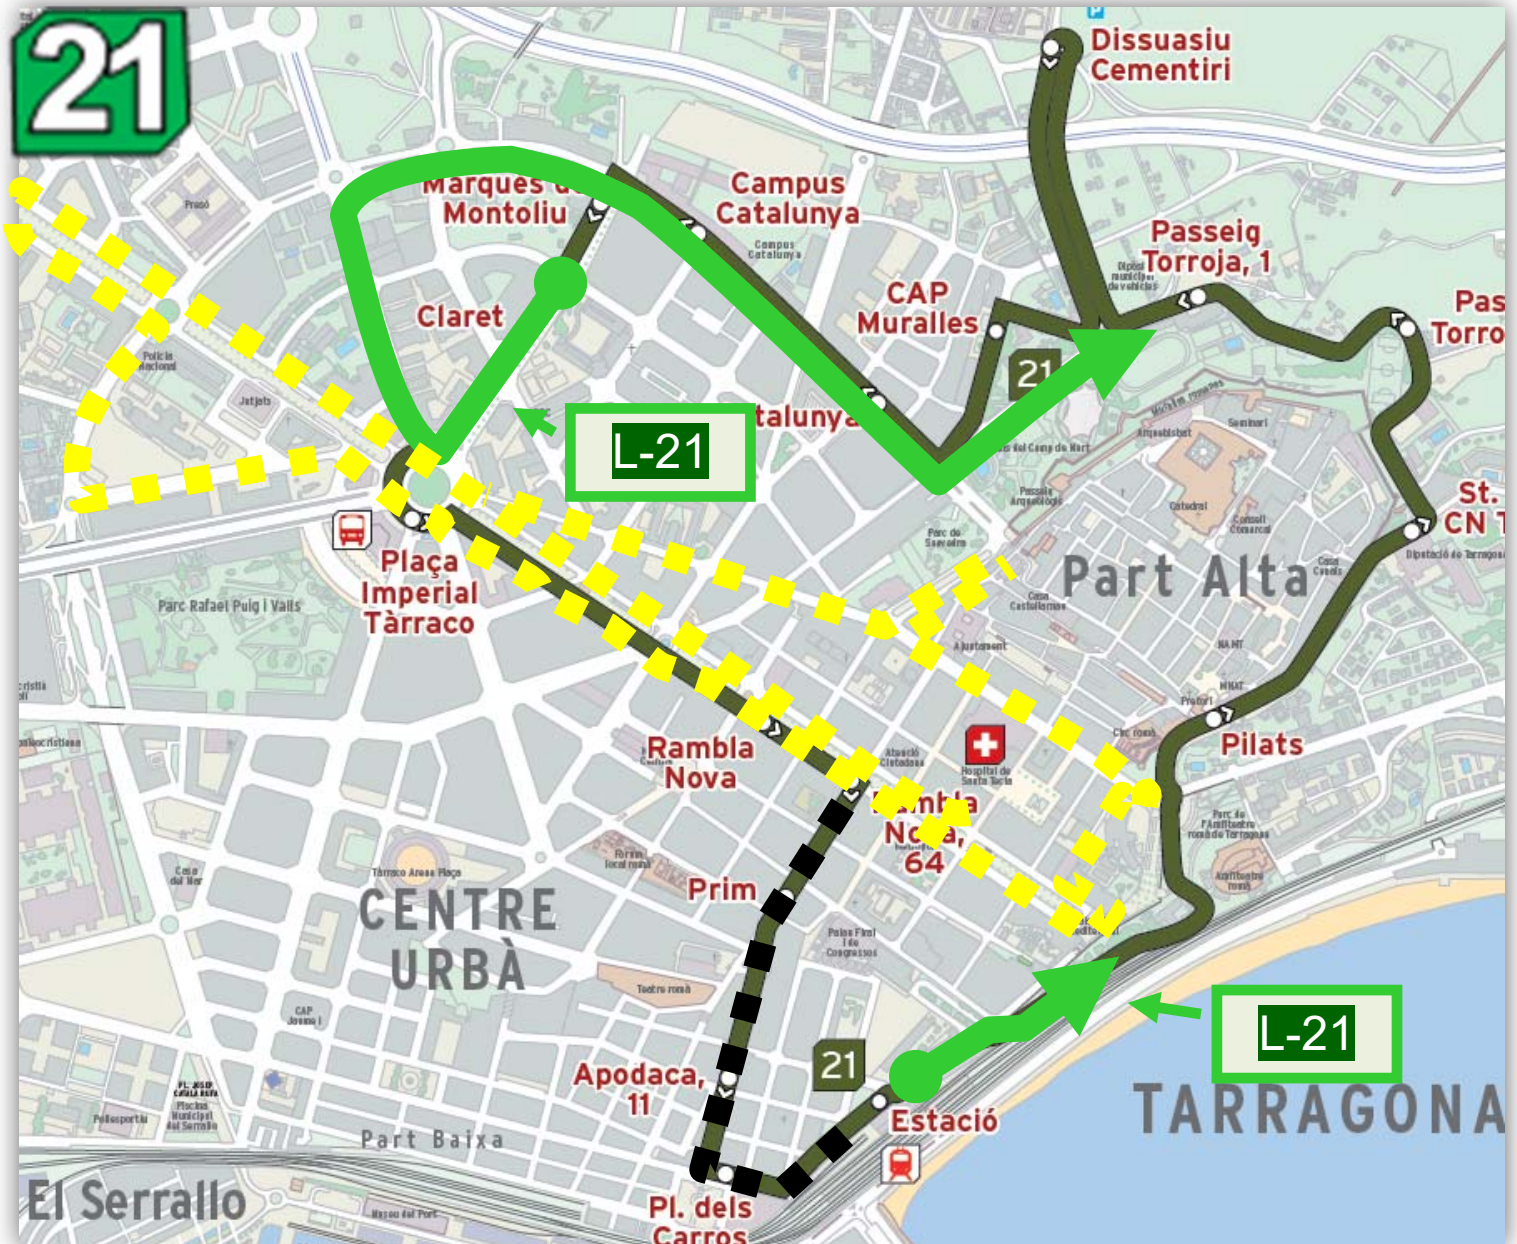

 **L-85** DES DE LA PARADA EDUCACIONAL 240, CONTINUAREM RECTE FINS A LA ROTONDA (AV. REPÚBLICA ARGENTINA – AV. CATALUNYA). DESPRÉS COM **L-5.**

**ES REALITZARAN COM A ALTERNATIVES TOTES LES PARADES QUE SIGUIN D'EMT**

# TARRACO HEALTH RACE TARRAGONA 2024.

24/11/2024; INICI CURSA: 09:30H

**21** Estació ↔ Pg. Torroja ↔ Av. Catalunya ↔ Pl. Imp. Tarraco ↔ Estació

## LÍNIES CENTRE CIUTAT:

**L-21** DES DE LES 09:00H FINS A LES 10:45H (APROX.), RECORREGUT ALTERNATIU DES DE MARQUÈS DE MONTOLIU (CLARET), PLAÇA IMPERIAL TÀRRACO, AV. ANDORRA, AV. CATALUNYA, C/ M<sup>a</sup> CRISTINA, PASSEIG TORROJA, ST. ANTONI, PL. UNESCO, VIAL WILLIAM J. BRYANT , ESTACIÓ.

**SENTIT HOSPITAL:** DES DE RAMON Y CAJAL 40, PRAT DE LA RIBA, PERE MARTELL, ESTACIÓ AUTOBUSOS, AV. ROMA, ROTONDA AUTOLICA, PL. EUROPA, PONT STA. TECLA (JOAN MIRÓ), PL. CORTS CATALANES. RUTA NORMAL.

**L-23: SENTIT ESTACIÓ:** DES DE L'HOSPITAL, PL. CORTS CATALANES, PL. EUROPA, ROTONDA AUTOLICA, AV. ROMA, LATERAL EROSKI, VIDAL I BARRAQUER. RUTA NORMAL.