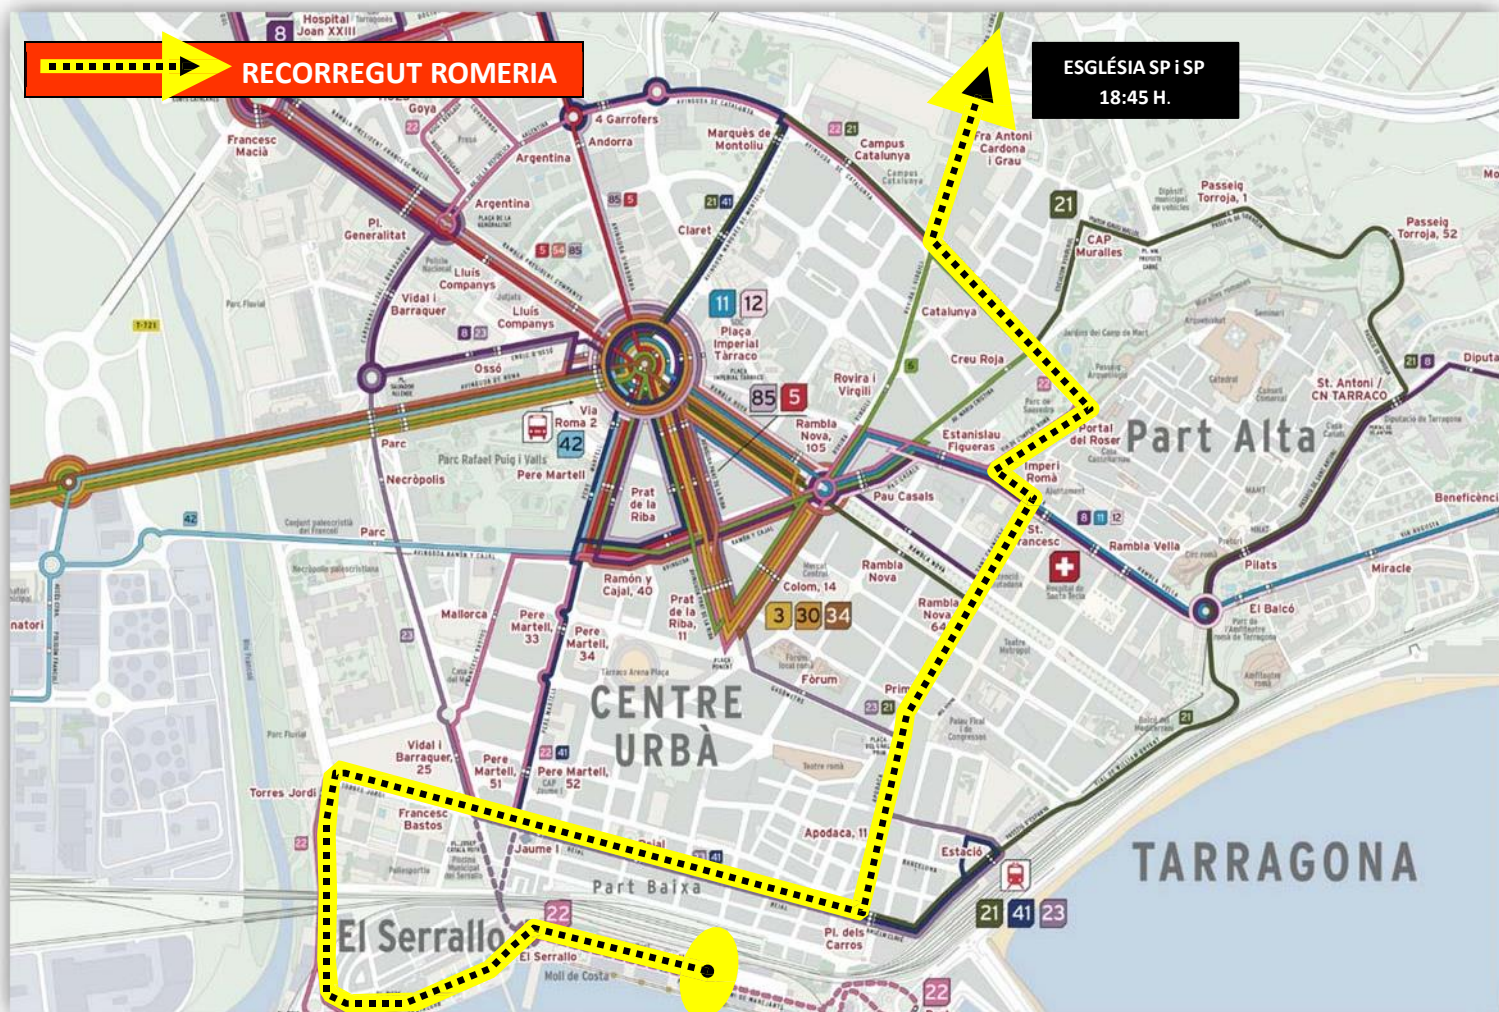

ROMERIA ROCÍO 22/05/2026

PARADES – CARRERS - AFECTATS

Hora Inici: 16:00 hores

PARADA - CARRERS	HORARI	ALTERNATIVES
PÒSIT (DOS DIRECCIONS) L-22	13:00H – 16:00H	PROVISIONAL SERRALLO
SERRALLO L-22	13:00H – 16:00H	PROVISIONAL SERRALLO
C/ REIAL (L-23, 41)	MENTRE PASSI ROMERIA	ESTACIÓ – PERE MARTELL
C/ APODACA – UNIÓ (L-21)	MENTRE PASSI ROMERIA	ESTACIÓ
PRIM - FÒRUM (L-23)	MENTRE PASSI ROMERIA	ESTACIÓ
RAMBLA NOVA (L-8) (L-21)	MENTRE PASSI ROMERIA	RAMBLA VELLA (AL PAS)
RAMBLA NOVA (L-8)	MENTRE PASSI ROMERIA	RAMBLA VELLA (AL PAS)-R.NOVA 105
ST. FRANCESC (L-8)	MENTRE PASSI ROMERIA	RAMBLA VELLA (AL PAS)
RAMBLA VELLA (L-8, 11, 12)	MENTRE PASSI ROMERIA	RAMBLA VELLA (AL PAS)
VIA L'IMPERI ROMÀ (L-22)	MENTRE PASSI ROMERIA	AV. CATALUNYA (AL PAS) – C/ R.VIRGILI
CATALUNYA (L-22)	MENTRE PASSI ROMERIA	C/ ROVIRA VIRGILI
CATALUNYA (L-6) (L-55)	MENTRE PASSI ROMERIA	PL. IMPERIAL TÀRRACO (COM L-54)
CATALUNYA (DOS SENTITS)	MENTRE PASSI ROMERIA	PL. IMPERIAL TÀRRACO (COM L-54)
FRA.ANTONI CARDONA I GRAU	MENTRE PASSI ROMERIA	PL. IMPERIAL TÀRRACO (COM L-54)
AQÜEDUCTE (DOS SENTITS)	MENTRE PASSI ROMERIA	SENSE SERVEI.
MUNTANYETA – DE L'OLIVA	MENTRE PASSI ROMERIA	SENSE SERVEI.
PEDROL	MENTRE PASSI ROMERIA	SENSE SERVEI.