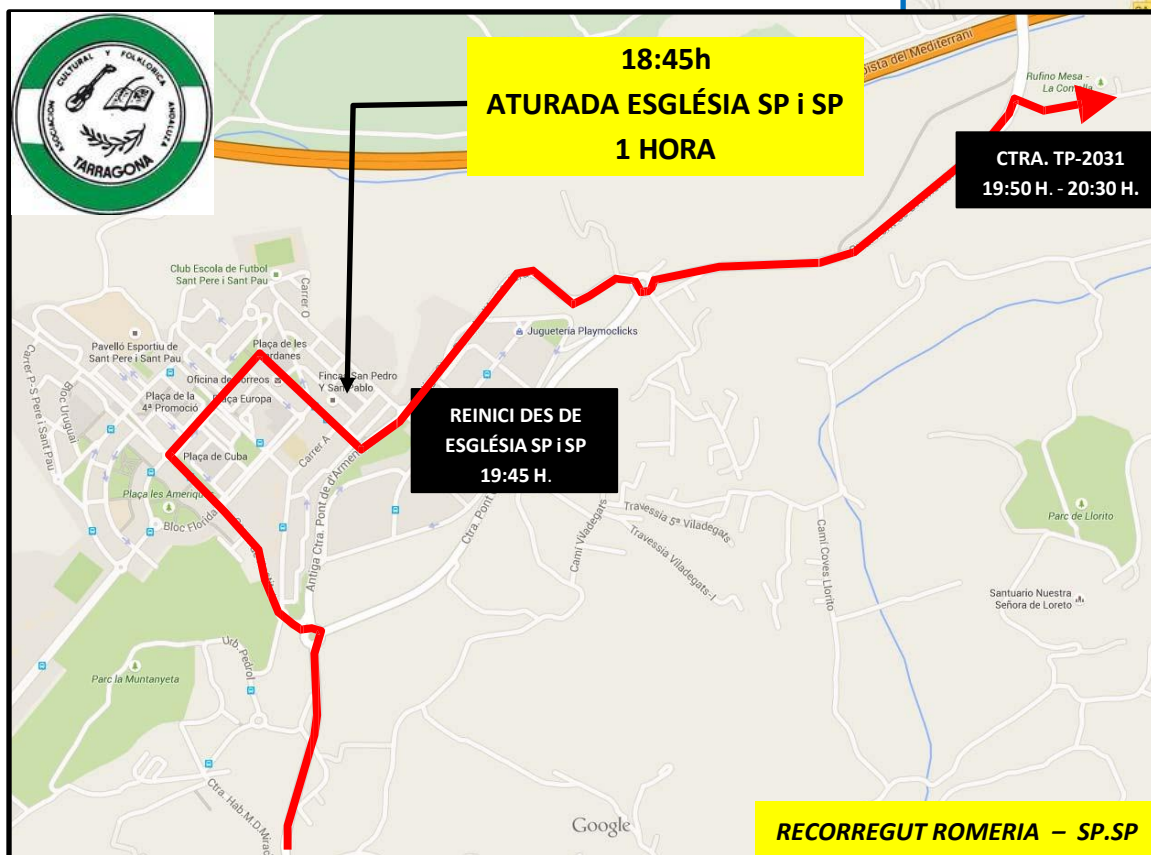

ROMERIA ROCÍO. 22 maig 2026: Des de les 13:00h., fins a les 16:00 h., C/ Trafalgar i Moll de Costa, tallat (L-22). A partir del començament i mentrestant passi la Romeria pel recorregut establert, les línies afectades que coincideixin amb el pas, realitzaran aturades fins el pas total, i/o efectuaran recorreguts alternatius. (Adjuntem relació parades afectades).

El barri de St. Pere i St. Pau, entre les 18:30h i 19:50h, es veurà molt afectat. Els autobusos faran ruta alternativa.

La línia 55, entre les 19:00h i les 20:30h aprox. pot quedar-se sense servei a causa del tall total de la carretera TP-2031.

Disculpin les molèsties. Gràcies.

ITINERARI ROMERIA: Tinglado nº1 C. Trafalgar i plaça Bisbe Bonet l'església (sortida) El Serrallo, Passeig Independència, Torres Jordi – Cr. Reial – Plaça dels Carros – Apodaca – Unió – Creuar Rambla Nova - Sant Francesc – Rambla Vella – Via de l'Imperi – Av. Catalunya – Rovira i Virgili – TP-2031 – a la rotonda de la benzinera direcció interior SP i SP – camí Pont d'Armentera fins a la rotonda del Bl. Tarragonès - Bl. Costa Rica, gir a la dreta direcció Bloc Sant Simó – fins Plaça La Sardana, gir a la dreta al Bloc Santo Tomàs direcció església (aturada a l'església de 1 hora) – TP-2031, fins rotonda dipòsit d'aigua del consorci, Ctra. TP-2031 direcció Urbanització Balcó de Tarragona, fins pont de la Autopista, camí fins a l'Ermita del Loreto.