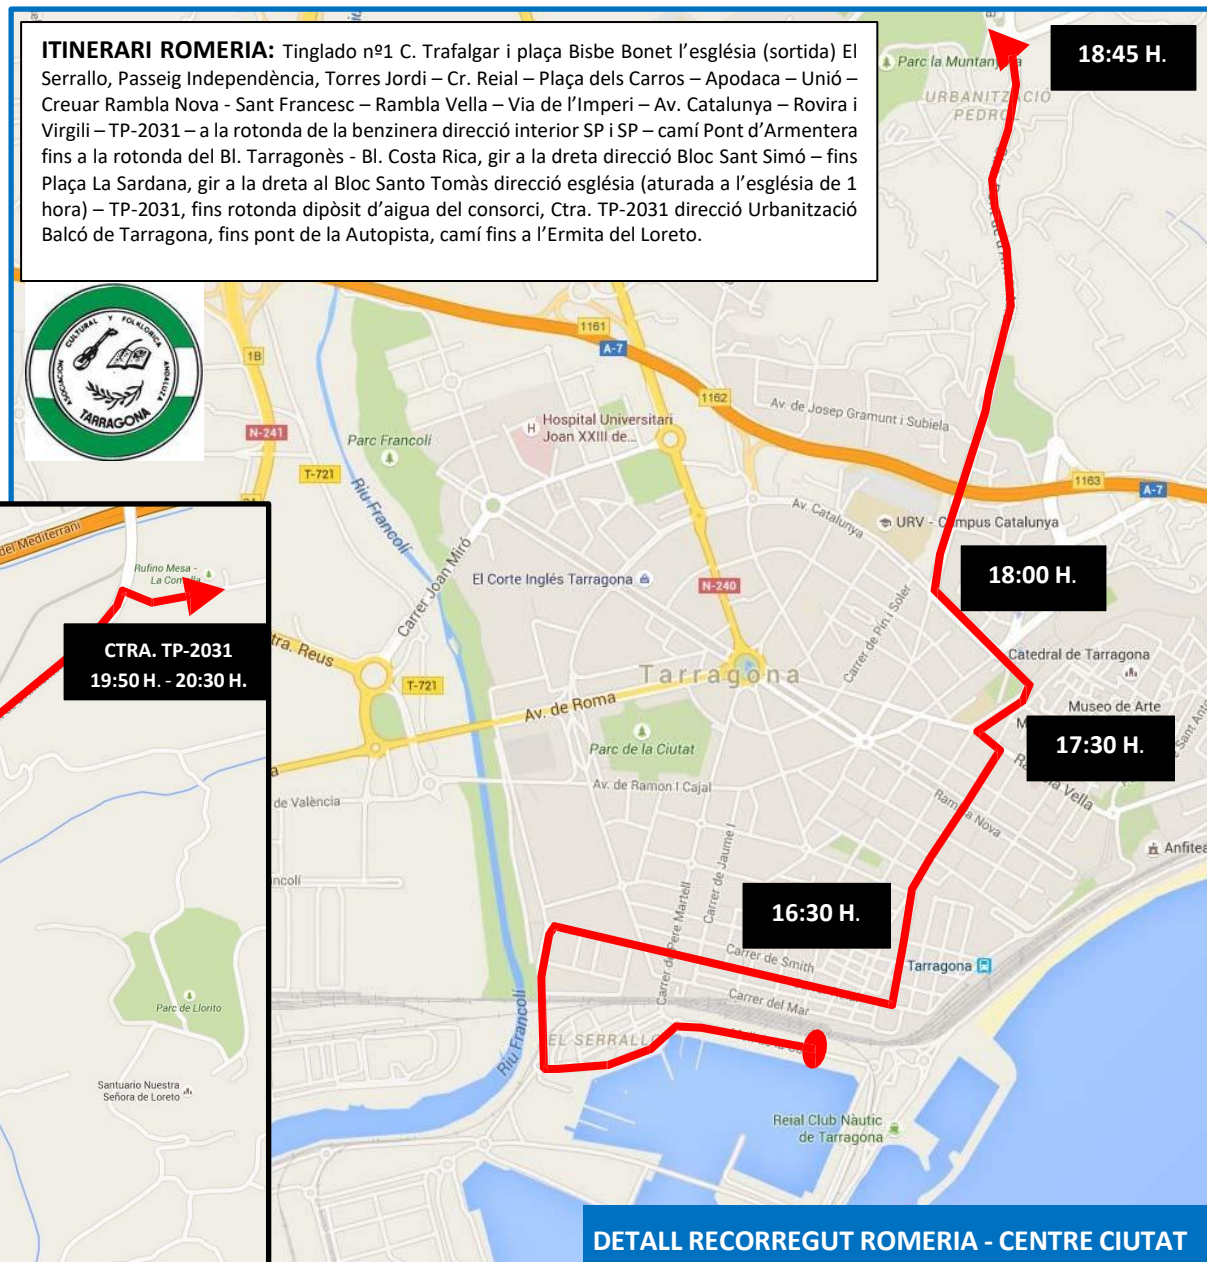

ROMERIA ROCÍO. 22 maig 2026: Des de les 13:00h., fins a les 16:00 h., C/ Trafalgar i Moll de Costa, tallat (L-22). A partir del començament i mentrestant passi la Romeria pel recorregut establert, les línies afectades que coincideixin amb el pas, realitzaran aturades fins el pas total, i/o efectuaran recorreguts alternatius. (Adjuntem relació parades afectades).

El barri de St. Pere i St. Pau, entre les 18:30h i 19:50h, es veurà molt afectat. Els autobusos faran ruta alternativa.

La línia 55, entre les 19:00h i les 20:30h aprox. pot quedar-se sense servei a causa del tall total de la carretera TP-2031.

Disculpin les molèsties. Gràcies.

ITINERARI ROMERIA: Tinglado nº1 C. Trafalgar i plaça Bisbe Bonet l'església (sortida) El Serrallo, Passeig Independència, Torres Jordi – Cr. Reial – Plaça dels Carros – Apodaca – Unió – Creuar Rambla Nova - Sant Francesc – Rambla Vella – Via de l'Imperi – Av. Catalunya – Rovira i Virgili – TP-2031 – a la rotonda de la benzinera direcció interior SP i SP – camí Pont d'Armentera fins a la rotonda del Bl. Tarragonès - Bl. Costa Rica, gir a la dreta direcció Bloc Sant Simó – fins Plaça La Sardana, gir a la dreta al Bloc Santo Tomàs direcció església (aturada a l'església de 1 hora) – TP-2031, fins rotonda dipòsit d'aigua del consorci, Ctra. TP-2031 direcció Urbanització Balcó de Tarragona, fins pont de la Autopista, camí fins a l'Ermita del Loreto.