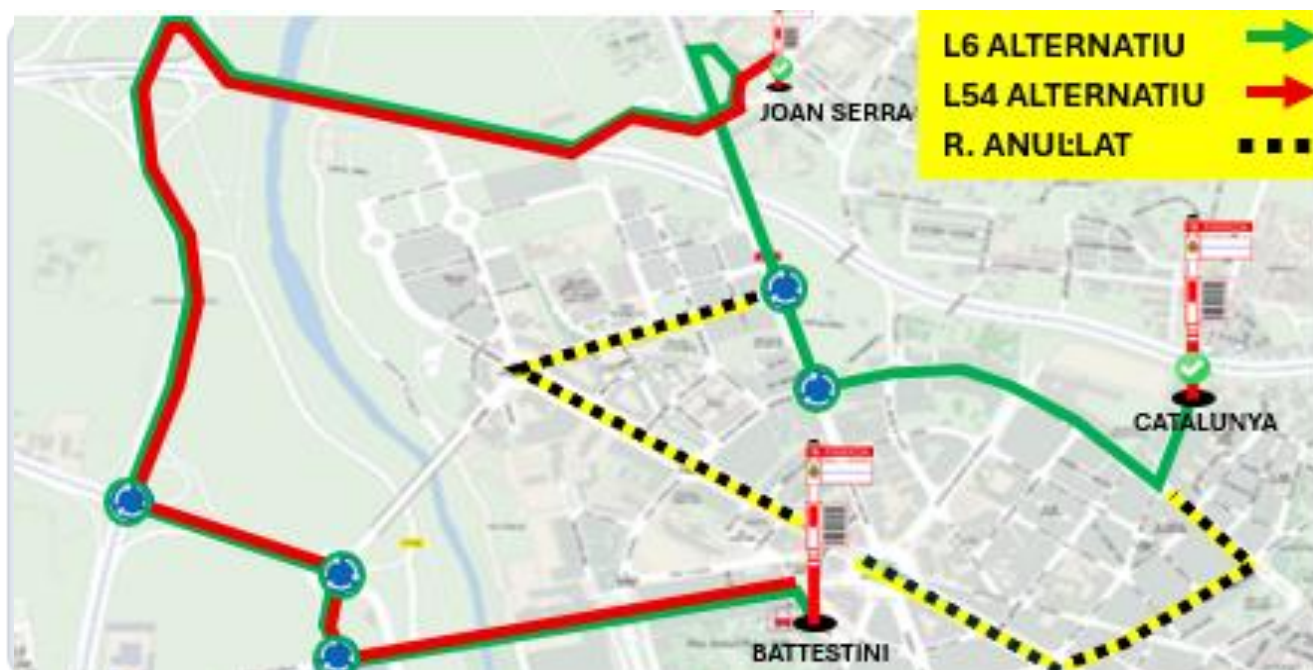

## ALTERNATIVES

**BATTESTINI**

**L6** Després de Catalunya, Av. Catalunya, N-240, Rotonda Conills, A7, A-27, T-11, Pl. Europa, Autolica (N-340), **Battestini** i recorregut normal.

**L54** Joan Serra, A7, A-27, T-11, Pl. Europa, Autolica (N-340), **Battestini** i recorregut normal.