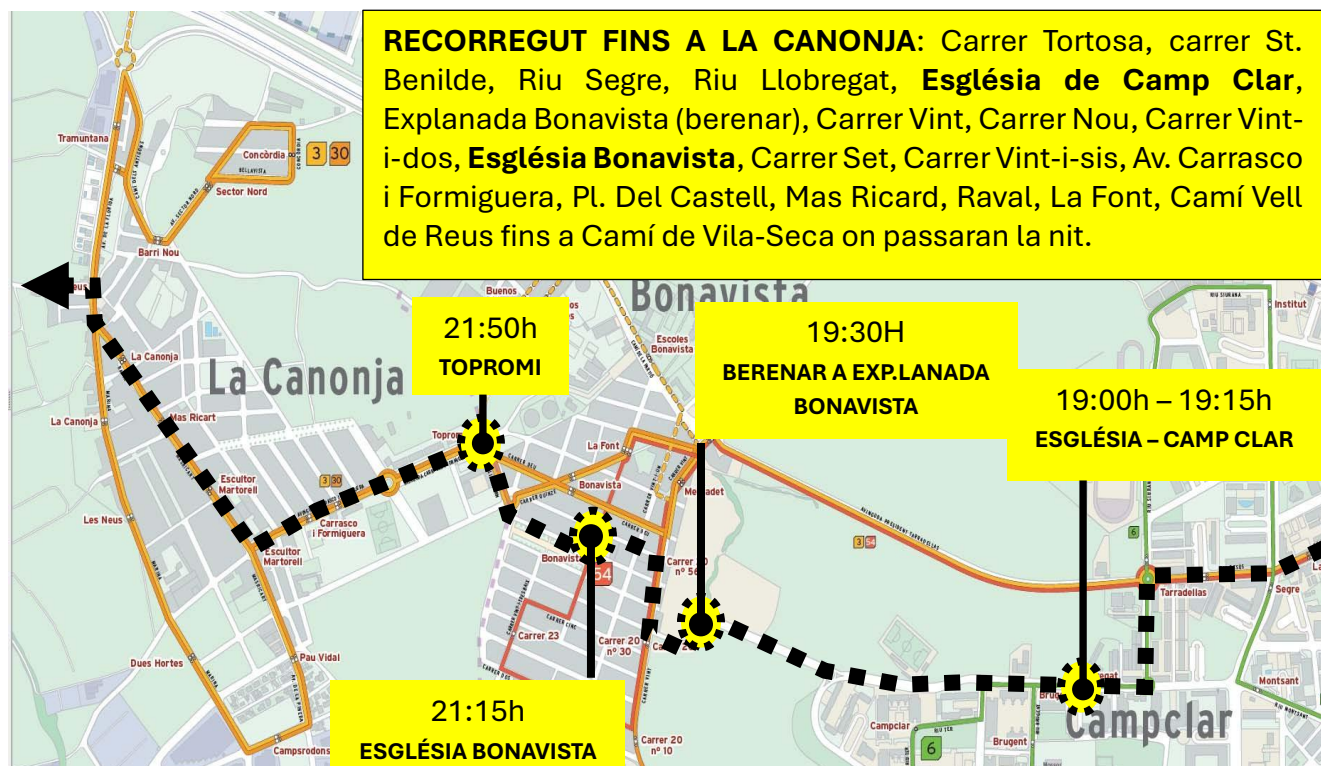

MODIFICACIÓ DE RECORREGUT

Amb motiu de la Romeria Rocio – La Pineda el pròxim divendres dia **12/06/2026**, la L22 **anirà modificant la ubicació de la seva terminal** en la franja horària compresa entre 12:00h – 18:00h en funció del pas aproximat de la Comitiva del Rocio – La Pineda segons informació als plànols adjunts:

Amb motiu de la celebració de la **Romeria del Rocío La Pineda** amb el pas de la seva comitiva el pròxim **divendres dia 12/06/2026** l'EMT no pot garantir ni els horaris de pas per les parades ni els seus recorreguts establerts segons plànol adjunt:

PARADES ANULLADES

LES COINCIDENTS AMB EL PAS DE LA COMITIVA.

PARADES ALTERNATIVES

TOTES LES DE LA XARXA D'EMT.

*Romeria El Rocío – La Pineda, juny 2026.
Departament de Planificació, juny 2026.*

MODIFICACIÓ DE RECORREGUT

Per a més informació:
 900 365 114
<http://emtanemambtu.cat/>
 APP EMT Tarragona

Amb motiu de la celebració de la **Romeria del Rocío La Pineda** i el pas de la seva comitiva per La Canonja el pròxim **divendres dia 12/06/2026** a partir de les **21:00h** les **L-3/30** realitzaran **recorreguts alternatius i terminal en la parada CAMPSRODONS** fins al final del pas de la comitiva pel nucli urbà del municipi segons plànol adjunt: