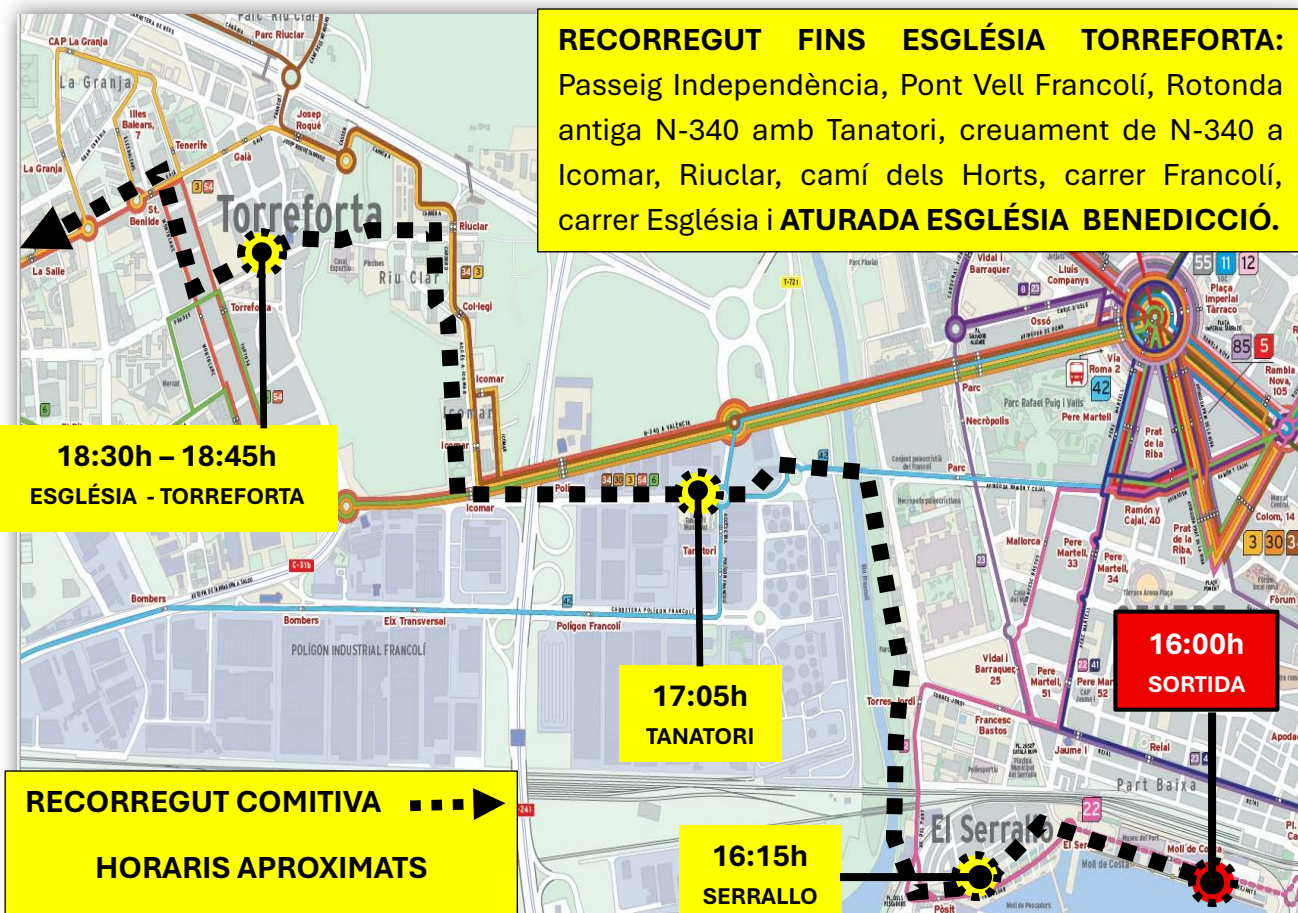

MODIFICACIÓ DE RECORREGUT

Amb motiu de la Romeria Rocio – La Pineda el pròxim divendres dia **12/06/2026**, la L22 **anirà modificant la ubicació de la seva terminal** en la franja horària compresa entre 12:00h – 18:00h en funció del pas aproximat de la Comitiva del Rocio – La Pineda segons informació als plànols adjunts:

PARADES ALTERNATIVES

-  Serrallo provisional.
-  Mallorca.

MODIFICACIÓ DE RECORREGUT

ROMERIA
ROCÍO LA PINEDA

Per a més informació:
900 365 114
<http://emtanemambtu.cat/>
APP EMT Tarragona

Amb motiu de la celebració de la **Romeria del Rocío La Pineda** amb el pas de la seva comitiva el pròxim **divendres dia 12/06/2026** l'EMT no pot garantir ni els horaris de pas per les parades ni els seus recorreguts establerts segons plànol adjunt:

PARADES ANUL·LADES

LES COINCIDENTS AMB EL PAS DE LA COMITIVA.

PARADES ALTERNATIVES

TOTES LES DE LA XARXA D'EMT.

MODIFICACIÓ DE RECORREGUT

**ROMERÍA
ROCÍO LA PINEDA**

Per a més informació:
900 365 114
<http://emtanemambtu.cat/>
APP EMT Tarragona

Amb motiu de la celebració de la **Romeria del Rocío La Pineda** amb el pas de la seva comitiva el pròxim **divendres dia 12/06/2026** l'EMT no pot garantir ni els horaris de pas per les parades ni els seus recorreguts establerts segons plànol adjunt: