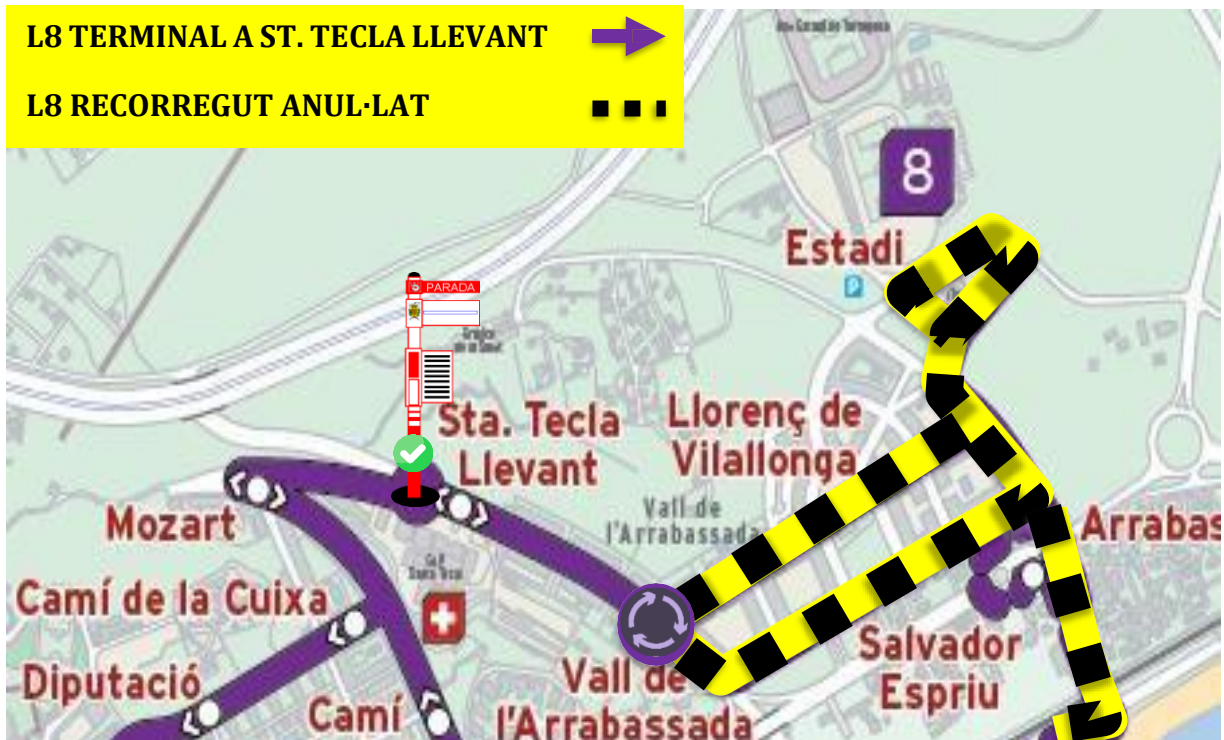

### PARADES ALTERNATIVES

**DISSABTE 13/06/2026. 07:30h - 11:00h.**  
ST. TECLA LLEVANT.

**DIUMENGE 14/06/2026. 07:00h - 12:00h**  
ST. TECLA LLEVANT.

**L8 TERMINAL A ST. TECLA LLEVANT** →

**L8 RECORREGUT ANUL·LAT** ■ ■ ■