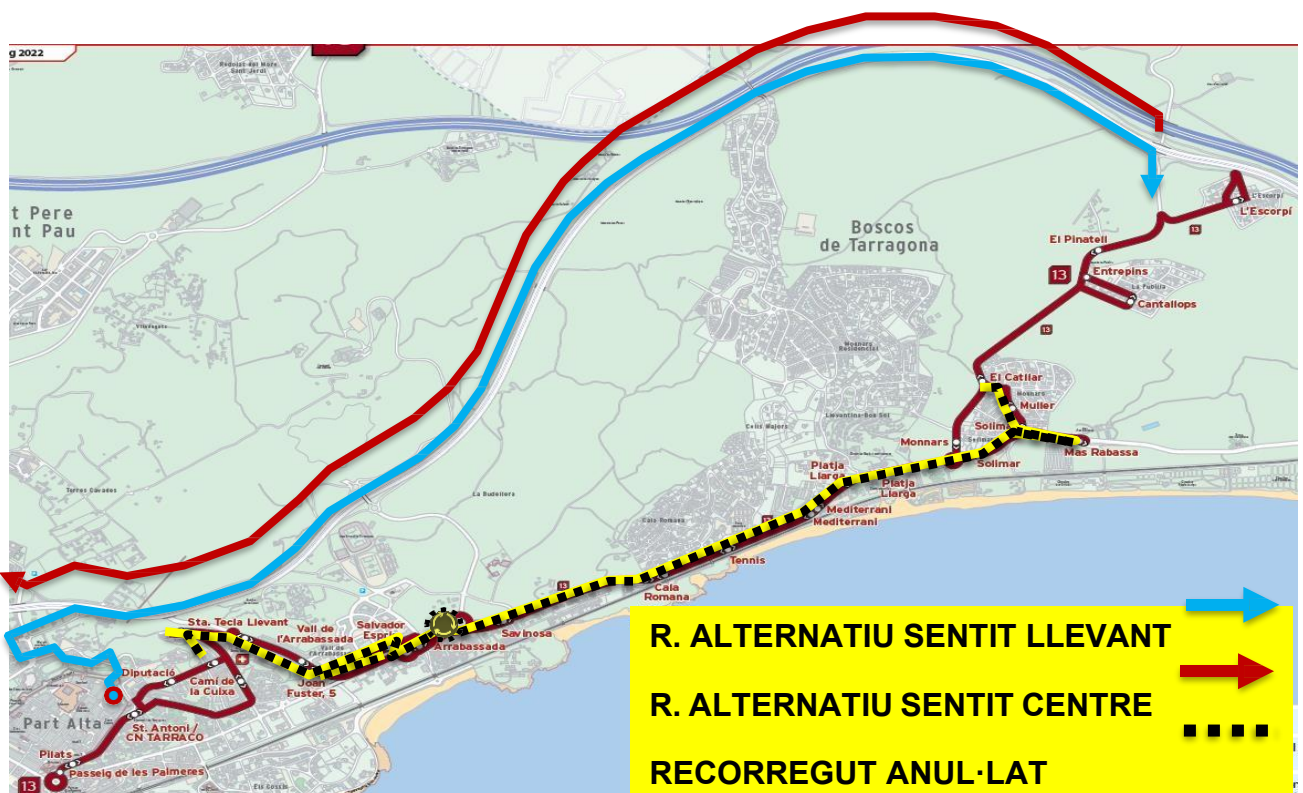

L13 MODIFICACIÓ DE RECORREGUT

Amb motiu del **Campionat d'Europa de Triatló a Tarragona** les L-11/12/13 modifiquen els seus recorreguts els dies 13 i 14 de juny de 2026 entre les **07:30h – 12:00h aproximadament** segons plànols adjunts:

i Per a més informació:
900 365 114
<http://emtanemambtu.cat/>
APP EMT Tarragona

L13 SENTIT ENTREPINS. Normal fins a Camí de la Cuixa, J.S. Bach, Pg. Torroja, A-7, sortida 1168 TP 2039 EL CATLLAR, canvi de sentit a rotonda Monnars i recorregut normal.

L13 SENTIT PASSEIG PALMERES. Després de Escorpí, A-7, sortida Cementiri, Av. Catalunya, Portal del Roser, Rambla Vella i Pg. Palmeres.

PARADES ANUL·LADES

- Mozart, St. Tecla Llevant, V. l'Arrabassada, Salvador Espriu, Arrabassada, Savinosa, Cala Romana, Tennis, Mediterrani, Platja Llarga, Solimar, Mas Rabassa i Muller. CASALS, CATALUNYA

PARADES ALTERNATIVES

- Passeig Palmeres, Camí de la Cuixa (sentit entrepins) i Entrepins.